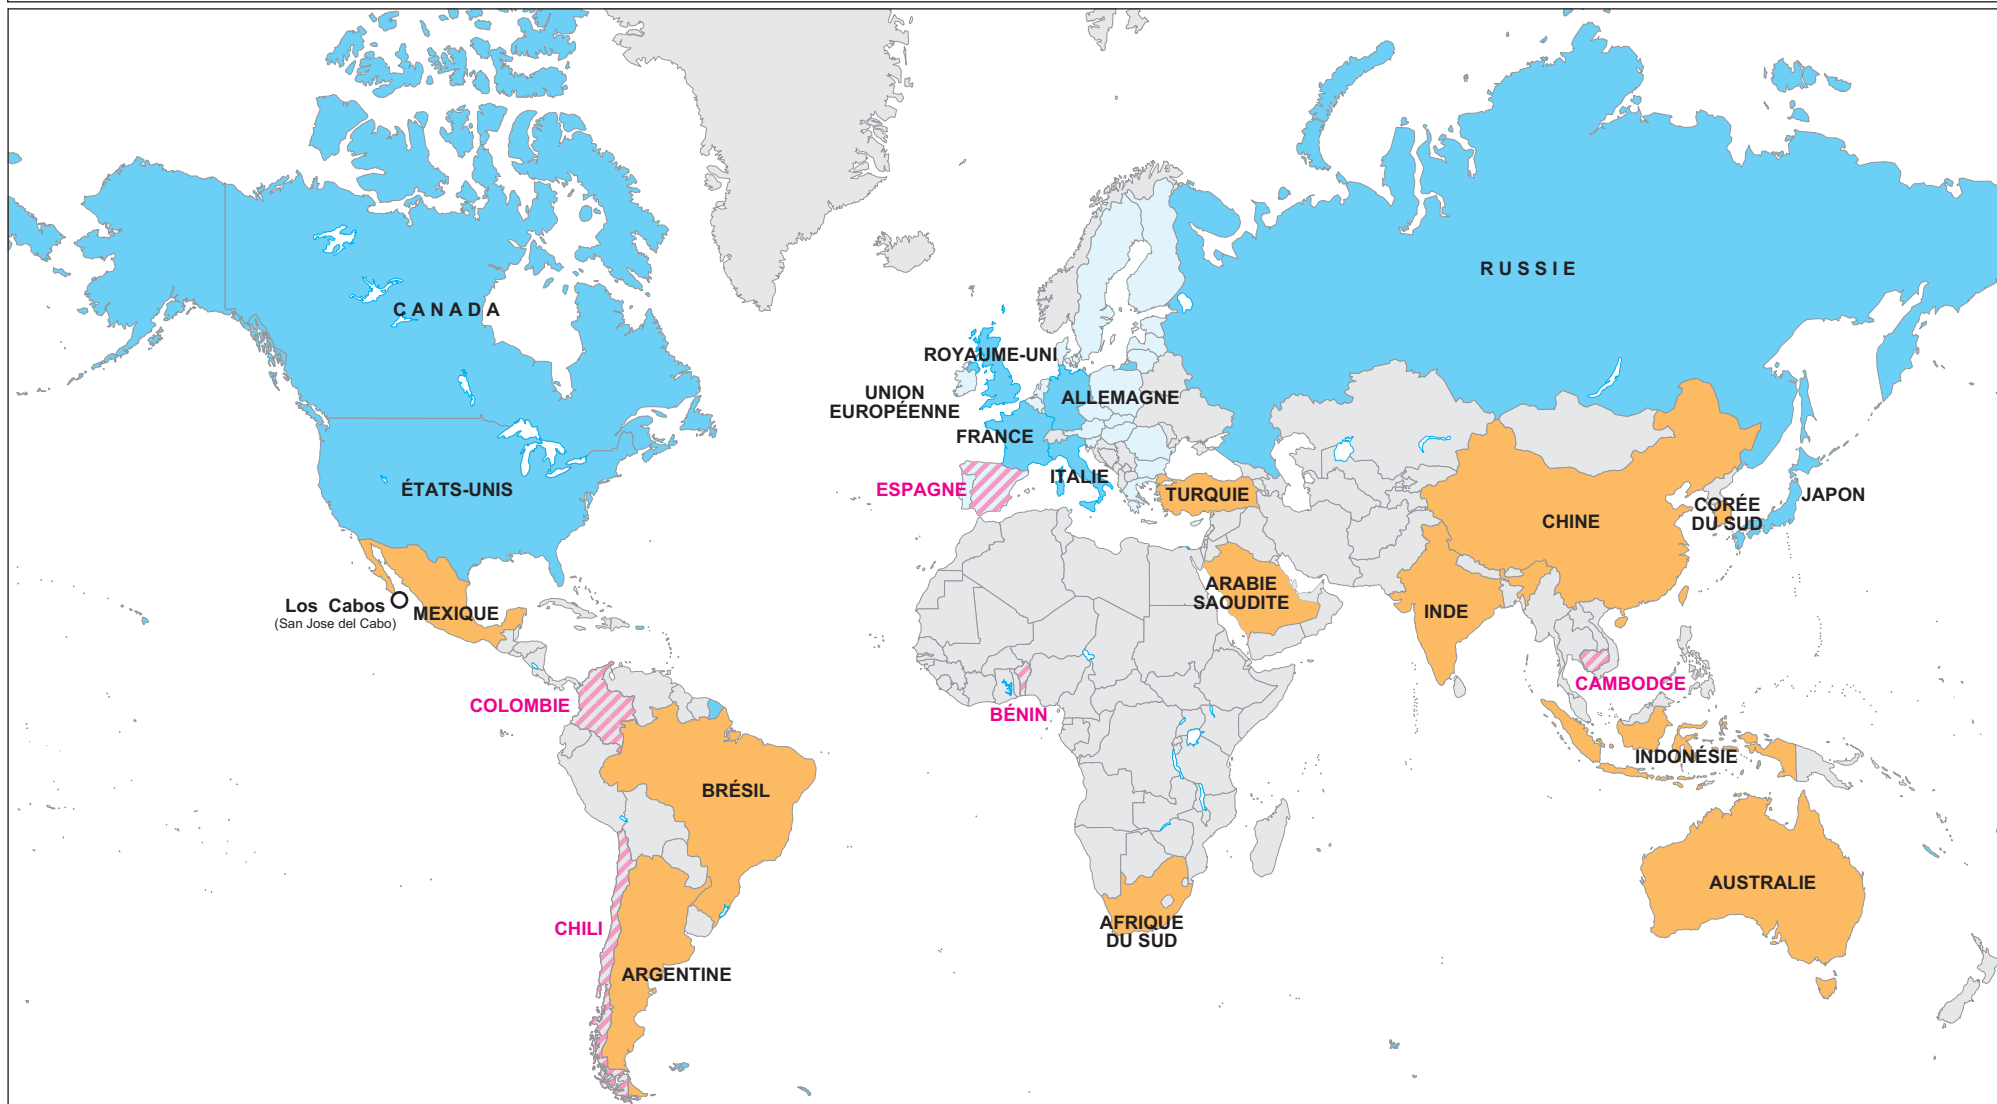

ÉTATS MEMBRES DU G8, DU G20 ET ÉTATS INVITÉS PAR LA PRÉSIDENTIE MEXICAINE DU G20 EN 2012

Ministère des Affaires étrangères et européennes, direction des Archives (division géographique) © 2 août 2012

- Membres du G20 également membres du G8 :
Allemagne, Canada, États-Unis, France, Italie, Japon, Royaume-Uni, Russie + Union européenne
- Membres du G20 non membres du G8 :
Afrique du Sud, Arabie saoudite, Argentine, Australie, Brésil, Chine, Corée du Sud, Inde, Indonésie, Mexique, Turquie
- États invités par la présidence mexicaine du G20 :
Chili, Colombie, Cambodge, Bénin, Espagne
- Site hôte du sommet du G20 les 18-19 juin 2012