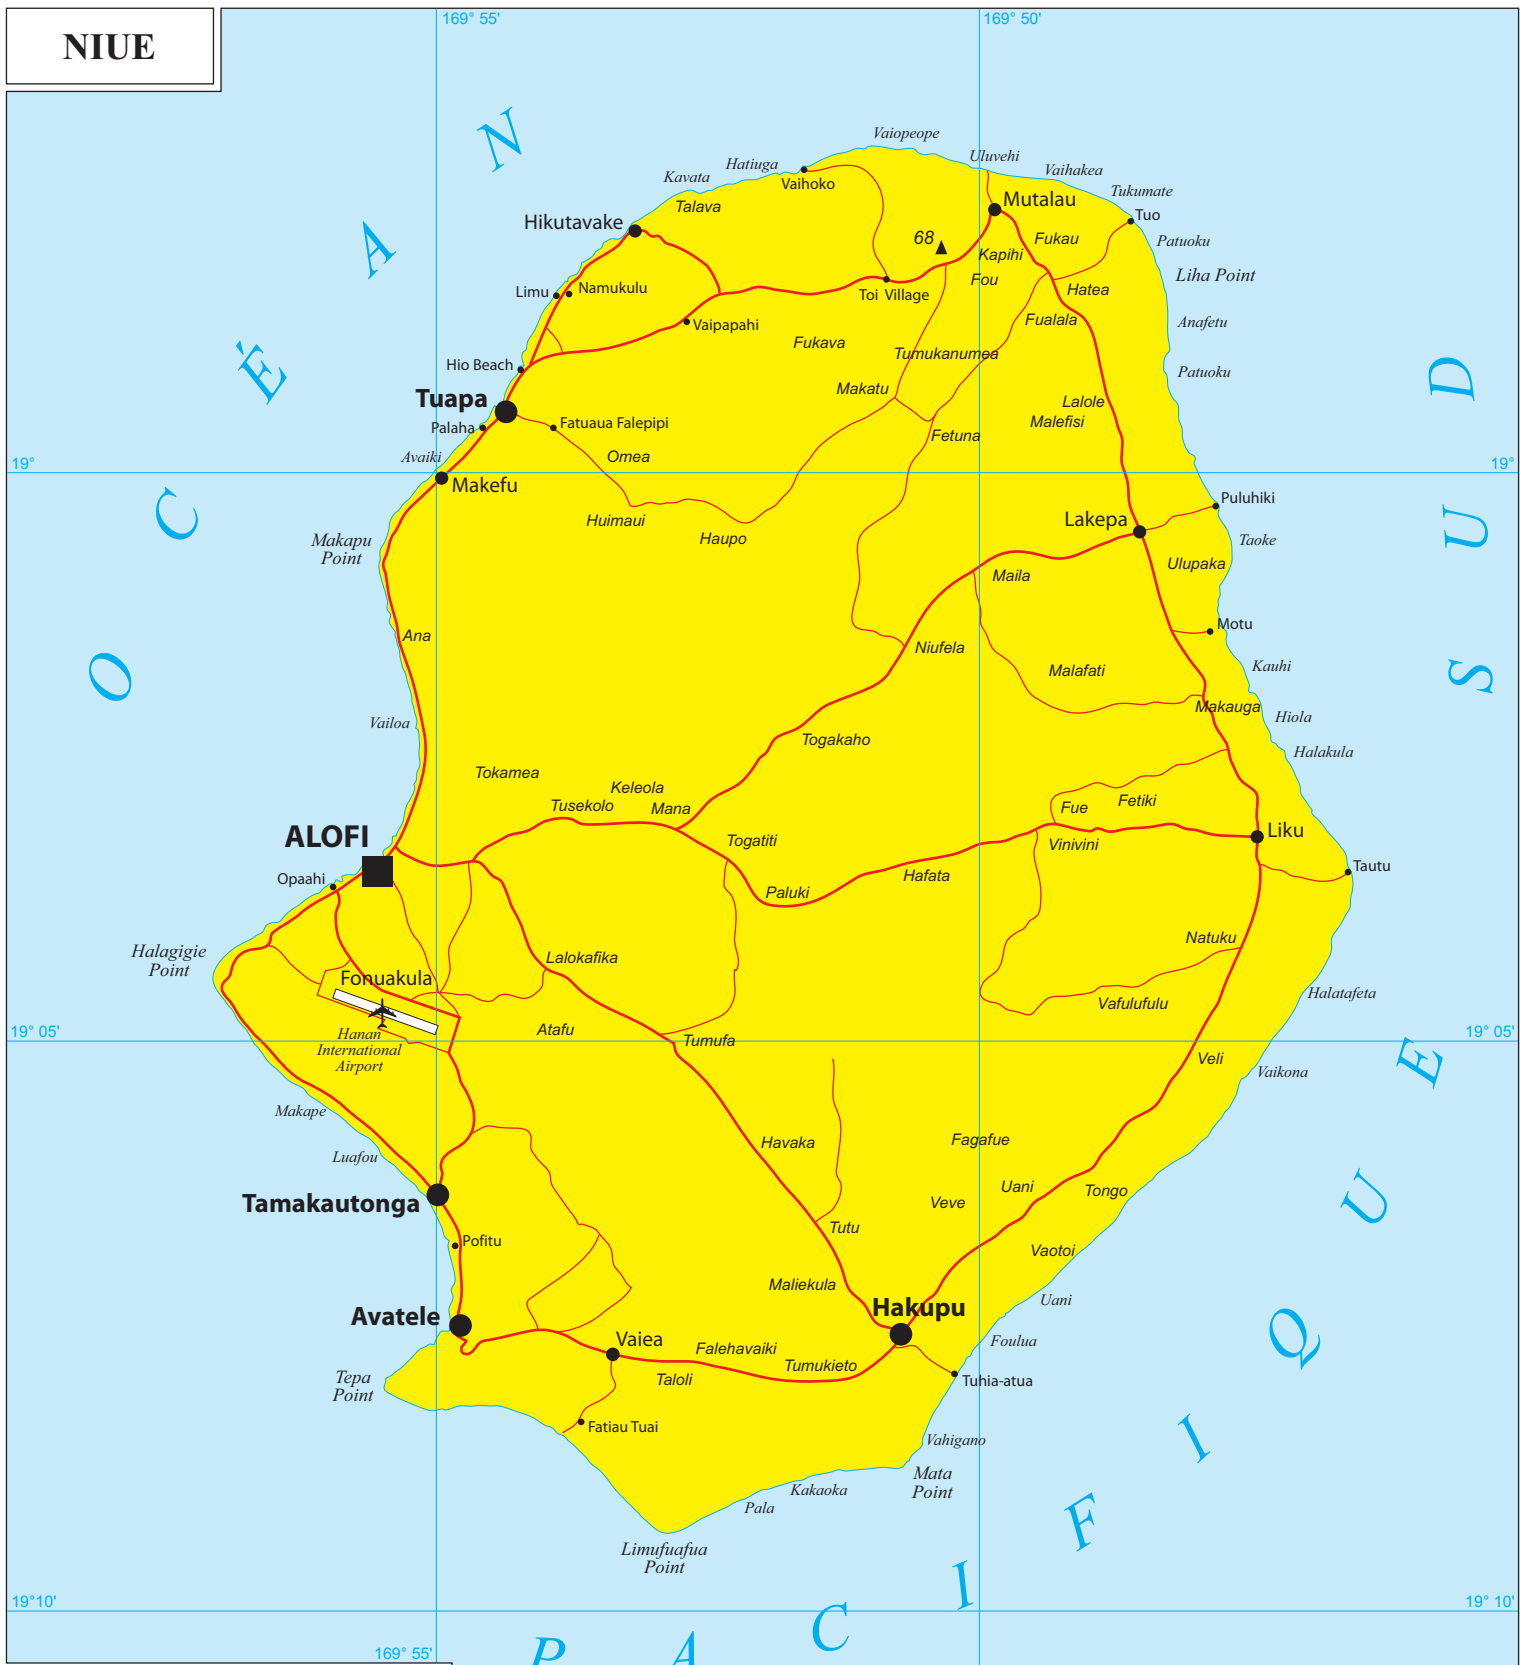

NIUE

Niue est un État en libre association avec la Nouvelle-Zélande depuis le 19 octobre 1974

- Capitale (plus de 500 hab.)
 - Plus de 100 hab.
 - Plus de 50 hab.
 - Autre village
 - ✈ Aéroport
 - Route principale
 - Route secondaire
 - ☞ Récif corallien, lagon
 - - - Limite de zone économique exclusive (Z.E.E.)
- 0 1 2 3 4 5 km