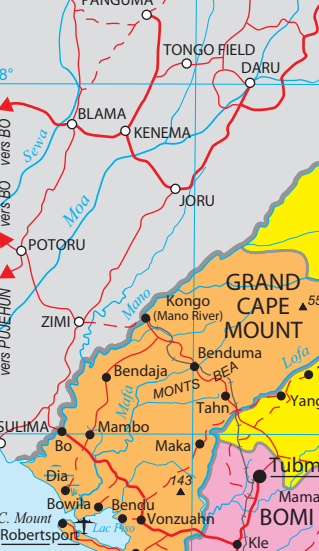

LIBÉRIA

SIERRA LEONE

Harper

- Capitale d'État (plus de 1 000 000 hab.)
- Plus de 50 000 hab.
- Plus de 30 000 hab.
- Plus de 20 000 hab.
- Plus de 10 000 hab.
- Plus de 5 000 hab.
- Autre ville ou localité
- Route principale
- Autre route
- - - Piste
- Voie ferrée
- ✈️ Aéroport, aérodrome
- Chef-lieu de comté
- Limite de comté
- Marais, mangrove (zone inondable)

0 50 km