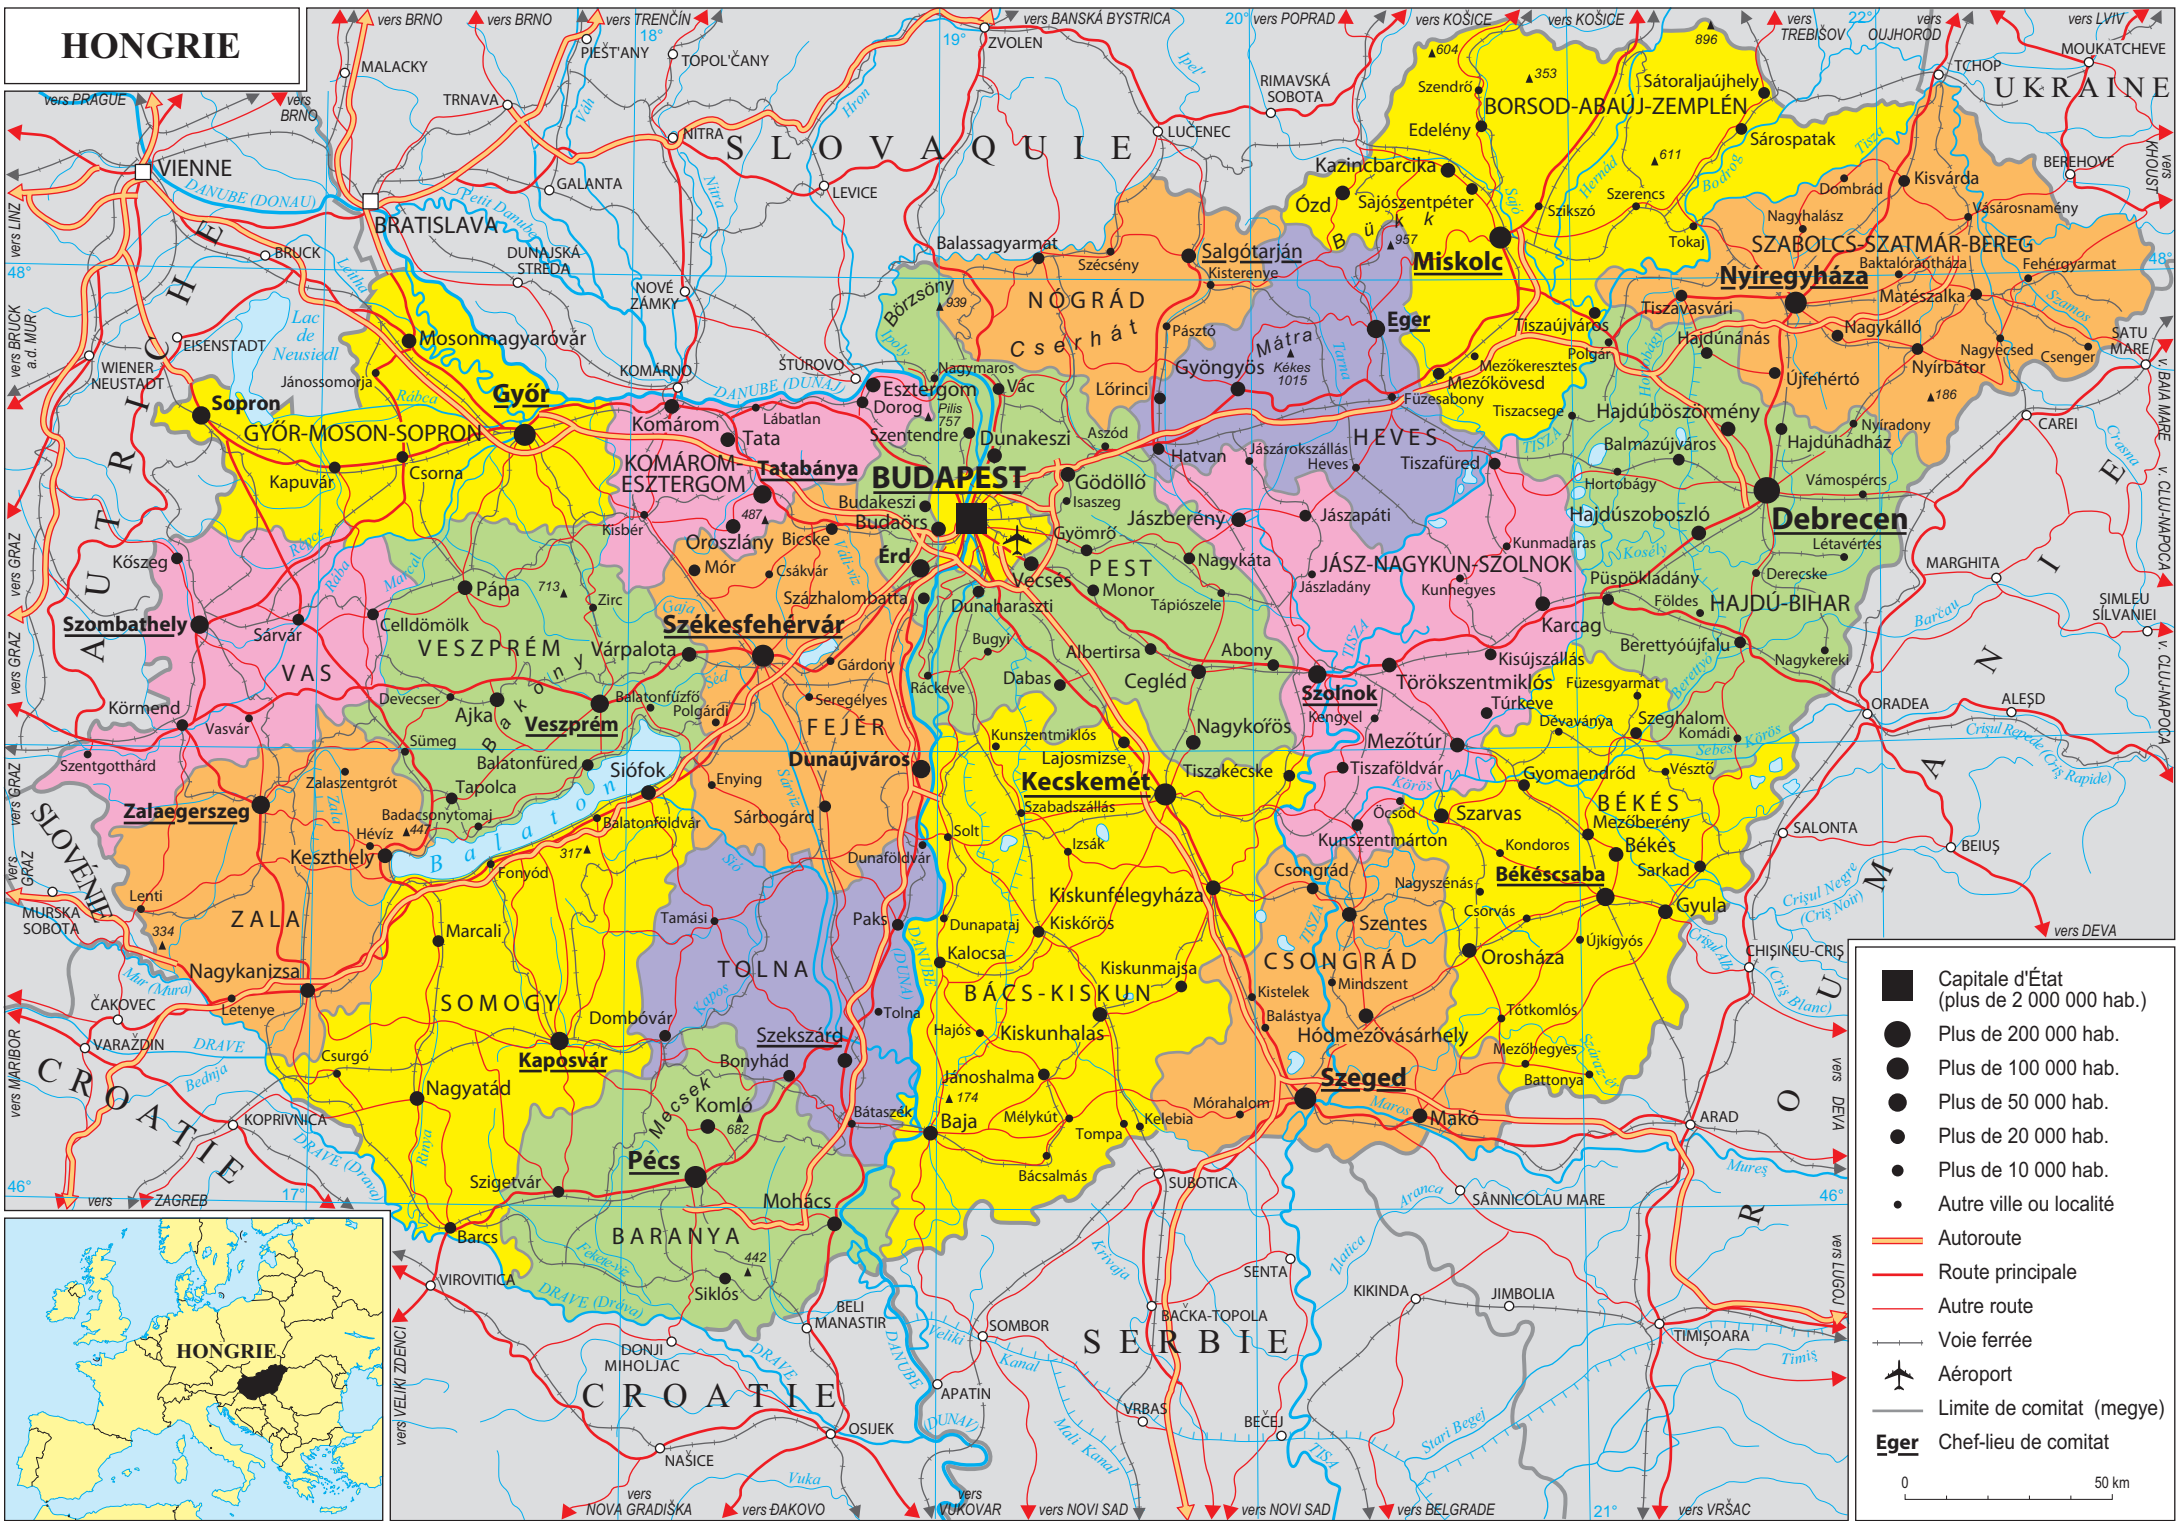

HONGRIE

- Capitale d'État (plus de 2 000 000 hab.)
- Plus de 200 000 hab.
- Plus de 100 000 hab.
- Plus de 50 000 hab.
- Plus de 20 000 hab.
- Plus de 10 000 hab.
- Autre ville ou localité
- Autoroute
- Route principale
- Autre route
- Voie ferrée
- ✈ Aéroport
- Limite de comitat (megye)
- Eger** Chef-lieu de comitat

0 50 km