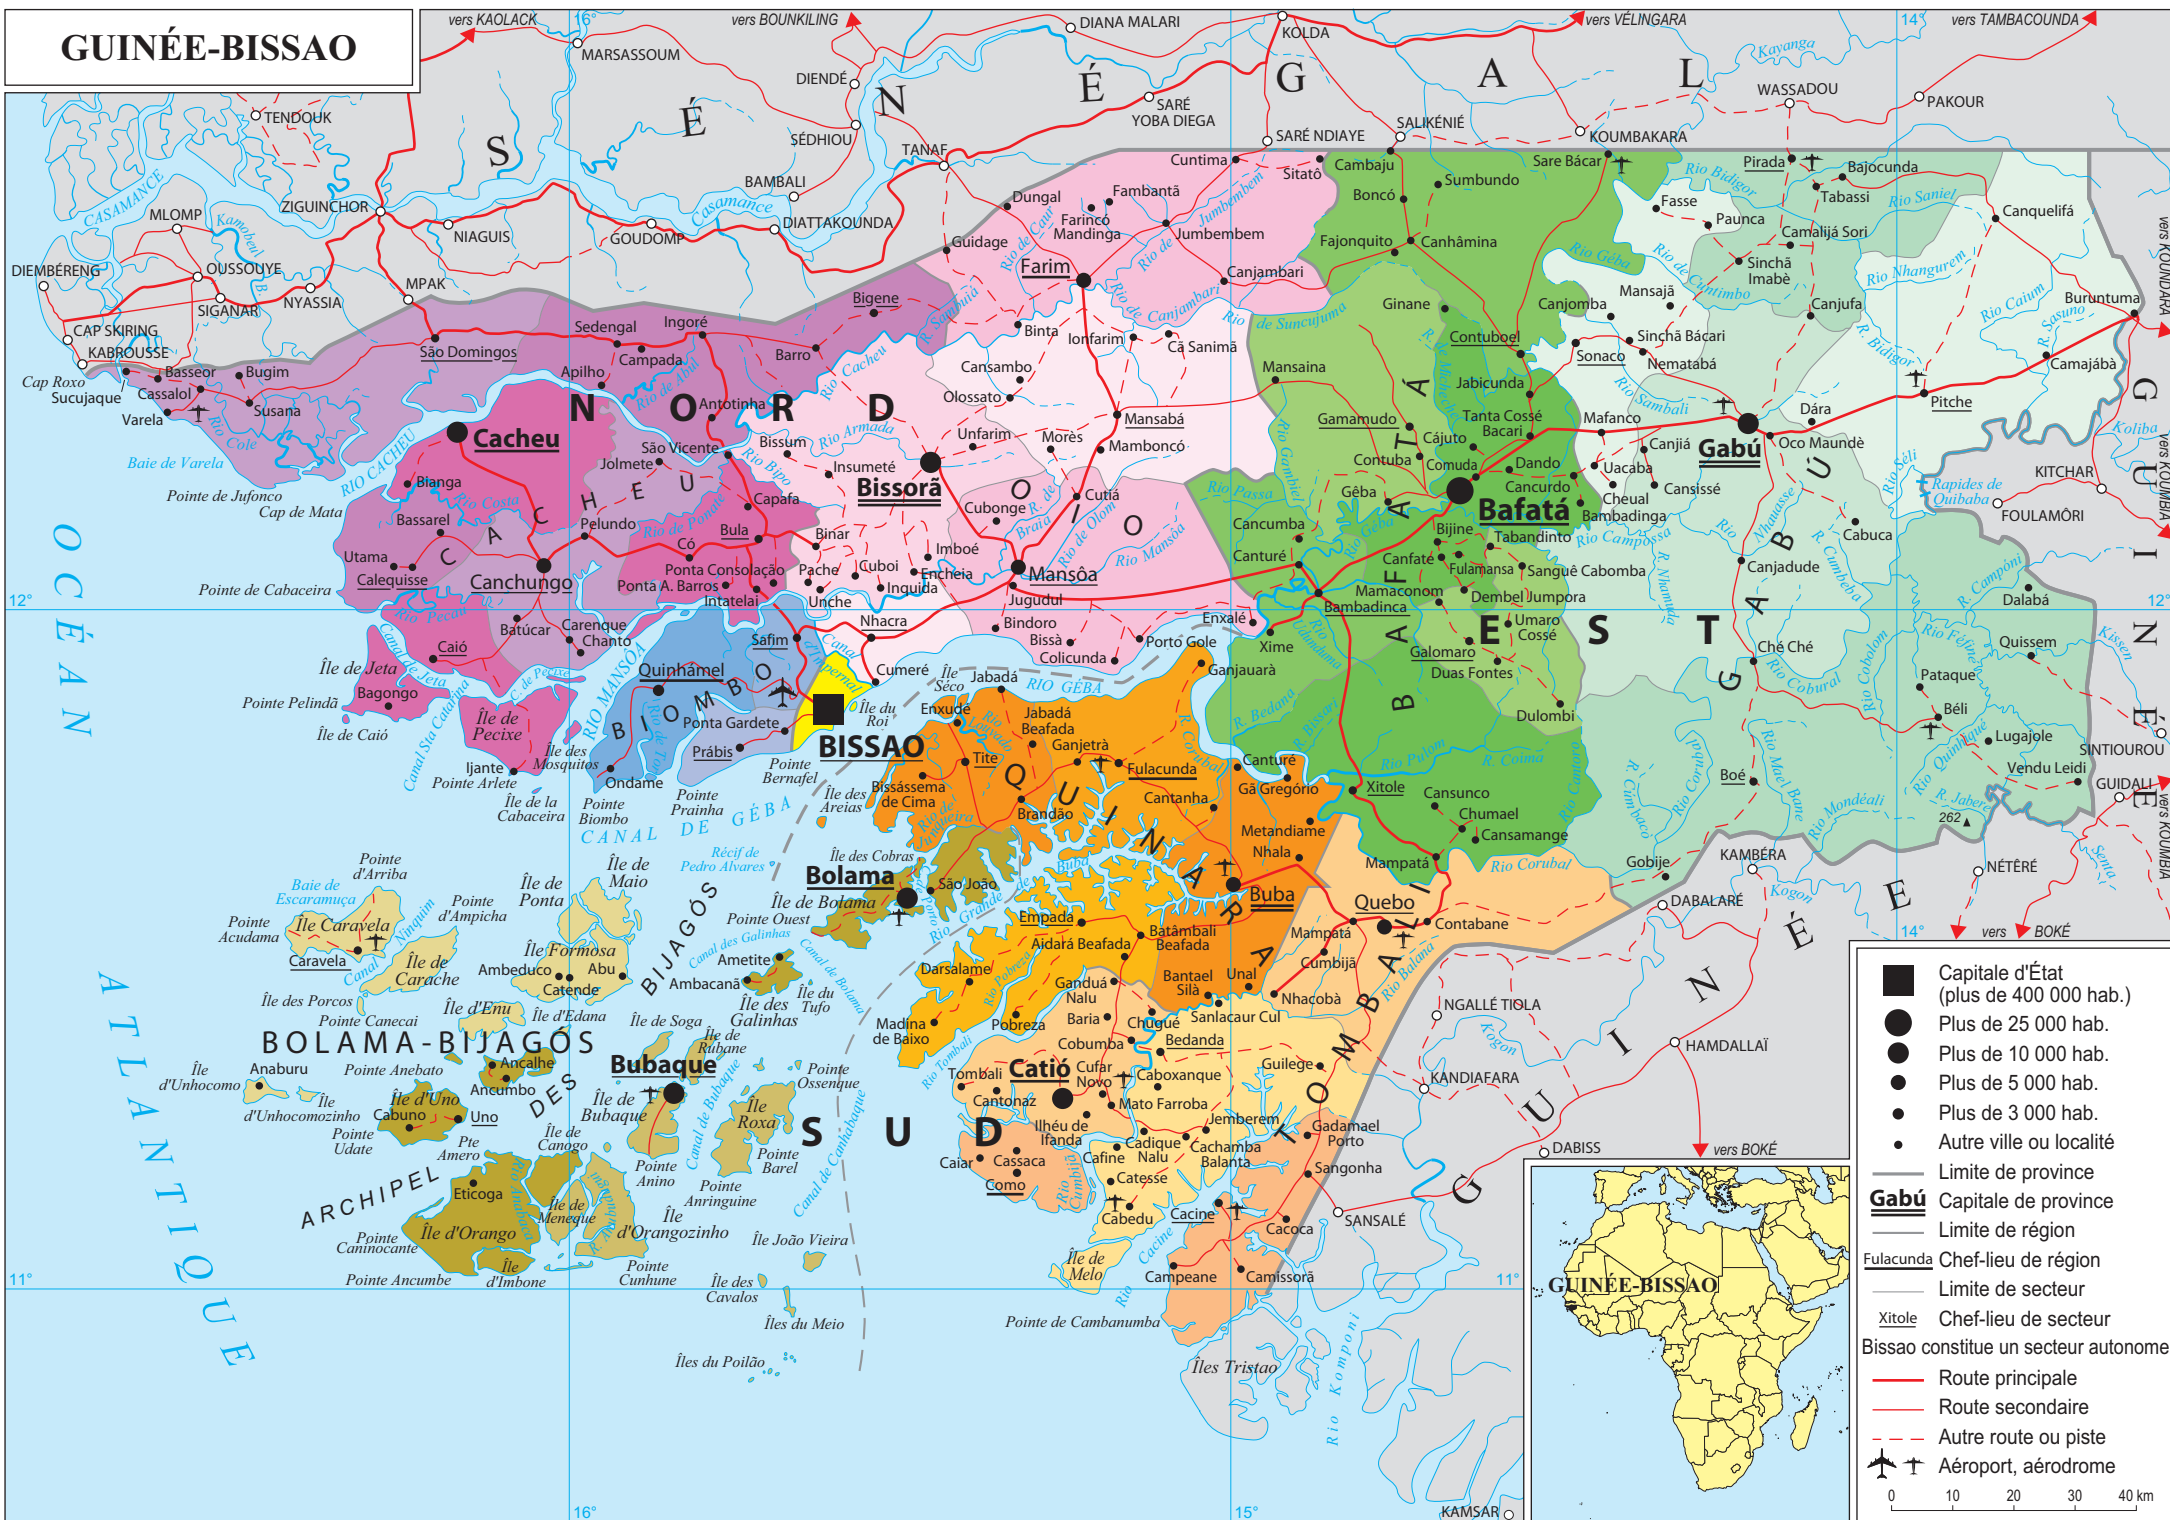

GUINÉE-BISSAO

- Capitale d'État (plus de 400 000 hab.)
- Plus de 25 000 hab.
- Plus de 10 000 hab.
- Plus de 5 000 hab.
- Plus de 3 000 hab.
- Autre ville ou localité
- Limite de province
- Gabu Capitale de province
- Limite de région
- Fulacunda Chef-lieu de région
- Limite de secteur
- Xitole Chef-lieu de secteur
- Bissau constitue un secteur autonome
- Route principale
- Route secondaire
- - - Autre route ou piste
- ✈ + Aéroport, aérodrome