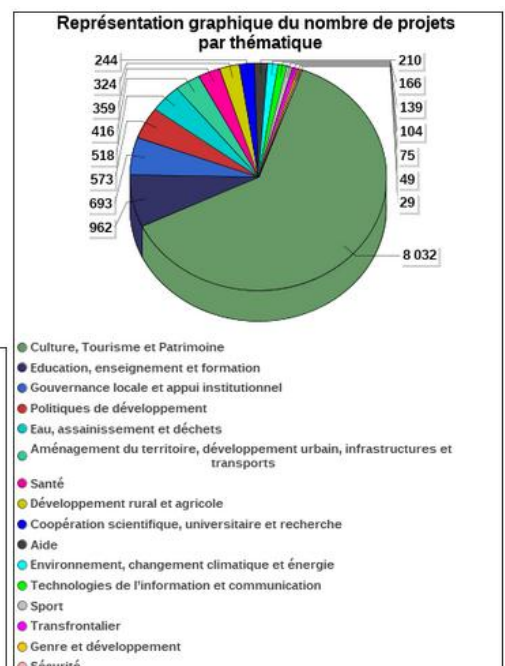

- Consultation de nombreuses **fiches projets** en sélectionnant le projet de votre choix :

Liste des projets de coopérations décentralisées et autres actions extérieures						
Collectivités territoriales	Partenaires	Projet	Type	Thématique	Statut	Convention/Lancement
Vouneuil sous Biard	Ziniare	Aménagement d'un espace d'échanges	Coopération décentralisée	Aide	En cours	2007 / 2007
Communauté d'agglomération du Pays de Montbéliard	Zimanga	Ensemble pour Zimanga	Coopération décentralisée	Aide	En cours	2009 / 2009

- Possibilité de trouver les **contacts des élus ou directeurs** des affaires internationales des collectivités territoriales, à travers la recherche Accès France.

Cliquer sur le nom de la collectivité pour accéder aux contacts

Collectivités territoriales	Pays	Partenaires	Projet	Type	Thématique	Statut
Conseil général du Bas-Rhin	Pologne	Voïvodie de Silésie	Echanges d'expériences en matière d'action sociale	Coopération décentralisée	Aide	En cours
Conseil général du Haut Rhin	Pologne	Powiat de Wrocław (Pologne)	Action en matière sociale (aide aux jeunes en difficulté, aux personnes âgées et à la famille)	Coopération décentralisée	Aide	Terminé

- **Graphiques** disponibles : en chiffres et pourcentages. Les données ayant servi à la restitution de ces graphiques sont également disponibles en PDF.

- Pour certains pays : possibilité de télécharger une **carte de la coopération décentralisée** élaborée par le service géographique du Ministère des Affaires étrangères (Mexique, Vietnam, Japon). Prochainement disponibles : Maroc et Chine.