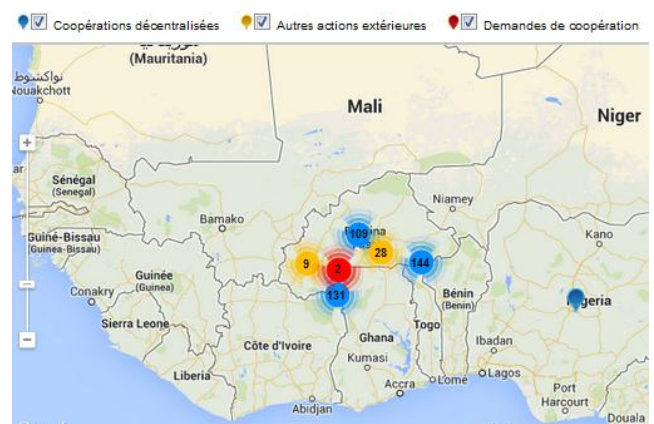

CARTOGRAPHIES INTERACTIVES

L'Atlas offre à chaque internaute une **cartographie interactive** des projets menés :

- Par pays
- Par région française
- Par département français
- Pour chaque collectivité territoriale française
- Par thématique de projet de coopération (depuis la recherche avancée)

De plus, l'Atlas de la coopération décentralisée différencie :

- les projets de **coopération décentralisée** (en bleu)
- les **autres actions extérieures** (en jaune)
- Les **demandes de coopération** (en rouge) correspondant aux projets en attente de partenariat recensés dans la Bourse projets.

DES SERVICES PRATIQUES

- Un **espace personnel** pour tous les professionnels de l'action extérieure des collectivités territoriales via l'extranet de la CNCD : création d'un compte personnel, permettant d'enregistrer et mettre à jour des données.
- Enregistrement de **cartes personnalisées** issues d'une recherche dans l'Atlas de la coopération décentralisée que vous souhaitez conserver et que vous pourrez enregistrer dans votre espace personnel au fil de vos recherches.