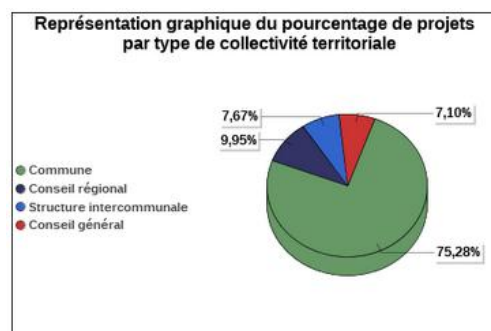

- Consultation de nombreuses **fiches projets** en sélectionnant le projet de votre choix :

Liste des projets de coopérations décentralisées et autres actions extérieures						
Collectivités territoriales	Partenaires	Projet	Type	Thématique	Statut	Convention/Lancement
Vouneuil sous Biard	Ziniare	Aménagement d'un espace d'échanges	Coopération décentralisée	Aide	En cours	2007 / 2007
Communauté d'agglomération du Pays de Montbéliard	Zimanga	Ensemble pour Zimanga	Coopération décentralisée	Aide	En cours	2009 / 2009

- Possibilité de trouver les **contacts des élus ou directeurs** des affaires internationales des collectivités territoriales, à travers la recherche Accès France.

Cliquer sur le nom de la collectivité pour accéder aux contacts

Collectivités territoriales	Pays	Partenaires	Projet	Type	Thématique	Statut
Conseil général du Bas-Rhin	Pologne	Voïvodie de Silésie	Echanges d'expériences en matière d'action sociale	Coopération décentralisée	Aide	En cours
Conseil général du Haut Rhin	Pologne	Powiat de Wrocław (Pologne)	Action en matière sociale (aide aux jeunes en difficulté, aux personnes âgées et à la famille)	Coopération décentralisée	Aide	Terminé

- **Graphiques** disponibles : en chiffres et pourcentages. Les données ayant servi à la restitution de ces graphiques sont également disponibles en PDF.

- Pour certains pays : possibilité de télécharger une **carte de la coopération décentralisée** élaborée par le service géographique du Ministère des Affaires étrangères (Mexique, Vietnam, Japon). Prochainement disponibles : Maroc et Chine.