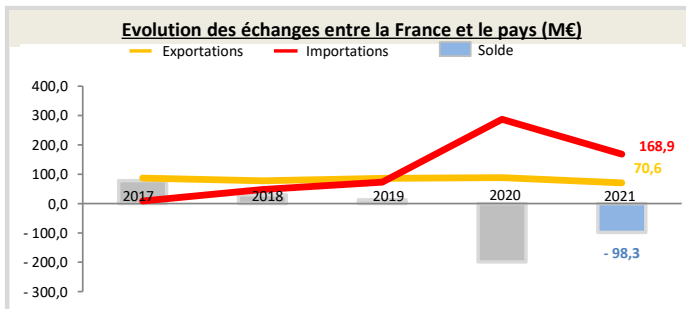

Source : Douanes françaises

Structure des échanges (hors matériel militaire)

Premiers postes d'exportations vers le pays (2021, M€, % du total)

Poste 1	Produits des industries agroalimentaires (IAA)	15 (21,4%)
Poste 2	Produits chimiques, parfums et cosmétiques	11 (16,2%)
Poste 3	Équipements électriques et ménagers	7,1 (10,2%)
Poste 4	Machines industrielles et agricoles, machines diverses	6,6 (9,4%)

Premiers postes d'importations à partir du pays (2021, M€, % du total)

Poste 1	Hydrocarbures naturels et autres produits des industries extractives	163 (96,6%)
Poste 2	Produits agricoles, sylvicoles, de la pêche et de l'aquaculture	5,5 (3,3%)
Poste 3	Textiles, habillement, cuir et chaussures	0,1 (0,0%)
Poste 4	Produits manufacturés divers	0,1 (0,0%)