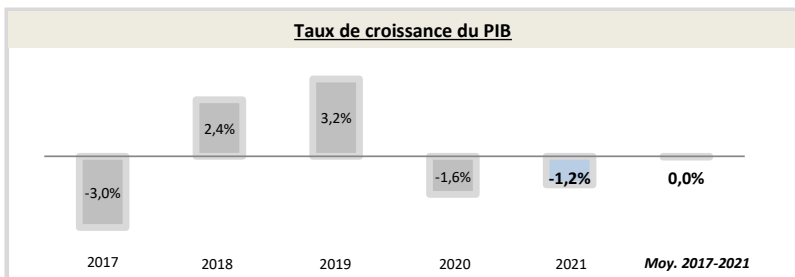

Fiche Pays - Repères économiques

Indicateurs macro-économiques - Relations économiques bilatérales
Soutien aux entreprises françaises

Tchad

Informations sur le pays

Informations générales - dernières données disponibles

Capitale	Ndjamena	Chef du gouvernement*	Mahamat Idriss Déby (20/04/2021)
Superficie	1 284 000 km²	Niveau de revenu (Banque Mondiale, 2017)	Faible revenu
Population (2020)	16,4 millions d'hab.	IDH (PNUD, 2019)	Rang : 187 (IDH : 0,398)

* ou Président / chef de l'Etat ; Sources : Banque Mondiale, PNUD

Indicateurs macro-économiques

	2017	2018	2019	2020	2021	Evolution 2020/21	Evolution/an 2017/21¹
PIB (Mds US$ courants)	10,0	11,2	11,3	10,7	11,8	10%	+4,2%
PIB par habitant (US$ courants)	665,9	726,2	709,5	652,3	696,4	+7%	+1%
Taux de chômage (% de la population)	1,1%	1,1%	1,1%	1,7%	1,9%	+8,0%	+13,9%
Solde commercial (Mns US$)	-583	-205	-123	-1 639	-646	nd	nd
Balance des paiements courants (% du PIB)	nd	nd	nd	nd	nd	nd	nd
Classement "Doing Business"	180	180	181	182	nd	nd	nd
Classement "Transparency International"	165	165	162	160	164	-4	+1
Composition du PIB (2020, valeur ajoutée en % du PIB)							
	Agriculture	Industrie	Services				
	46,8%	16,0%	37,2%				

Source : Banque Mondiale, calculs basés sur les devises locales constantes. Les données agrégées sont basées sur les dollars américains constants de 2010.