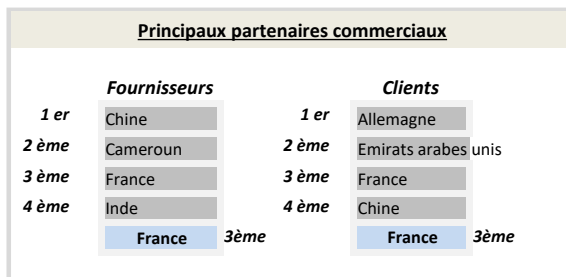

Source : FMI, 2021

Relation économique bilatérale

Echanges commerciaux

	2017	2018	2019	2020	2021	Evolution 2020/21	Evolution/an 2017/2021¹
Exportations françaises (M€) (Douanes françaises)	86,9	77,2	85,9	88,4	70,6	-20%	-5%
Importations vers la France (M€) (Douanes françaises)	8,7	47,5	73,1	287,3	168,9	-41%	+110%
Total des échanges (M€) (Douanes françaises)	95,6	124,8	159,1	375,6	239,5	-36%	+26%
Solde des échanges (M€) (Douanes françaises)	78,2	29,7	12,8	-198,9	-98,3	+51%	nd
Part de marché de la France (%) (WITS)	nd	nd	nd	nd	nd	nd	nd
Nombre d'opérateurs à l'exportation* (Douanes françaises)	nd	nd	681	694	nd		

Hors matériel militaire

* Seuls les territoires vers lesquels au moins 50 exportateurs sont comptabilisés au titre de l'année 2020 figurent dans ce tableau

1) Croissance par an sur la période 2017-2021 (Taux de croissance annuel moyen)

Position du pays dans le commerce extérieur de la France (2021)

Le Tchad est le 105ème partenaire commercial de la France.
Le Tchad est le 117ème client de la France, son 86ème fournisseur et son 52ème déficit. Il représente 0,015% des exportations de la France dans le monde.
Au sein de la région Afrique-Océan indien, le pays est le 25ème client de la France, son 9ème fournisseur et son 3ème déficit. Il représente 0,71% des exportations dans la région.