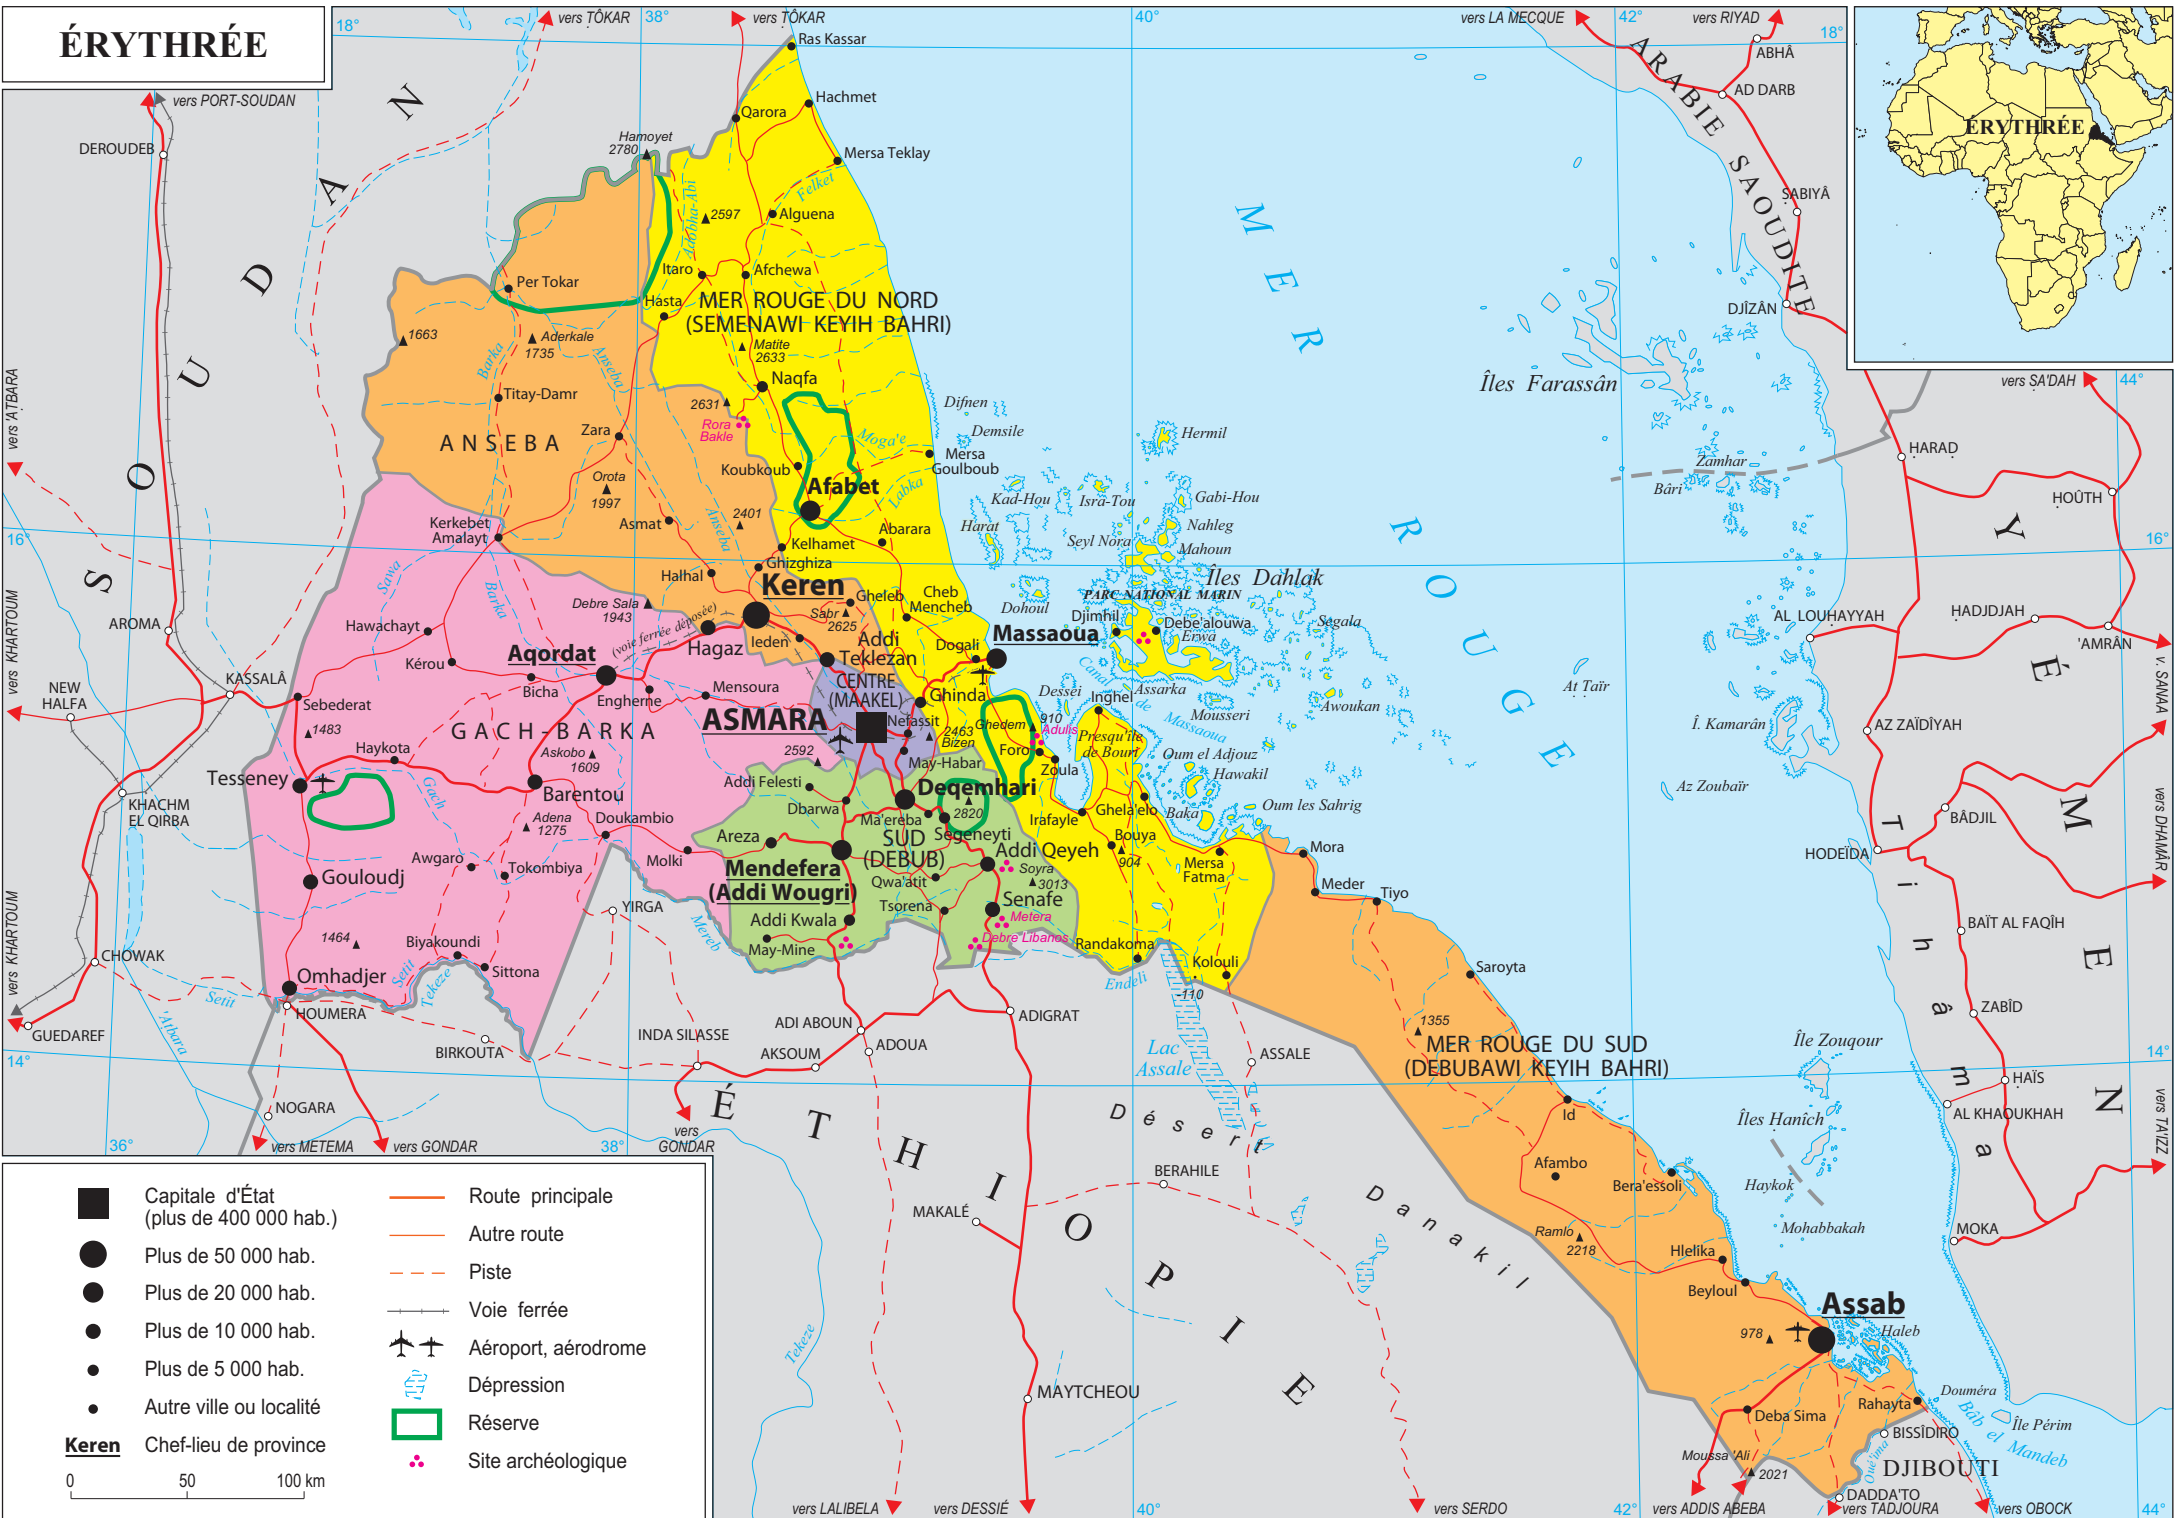

# ÉRYTHRÉE

<ul style="list-style-type: none"> <li>■ Capitale d'État (plus de 400 000 hab.)</li> <li>● Plus de 50 000 hab.</li> <li>● Plus de 20 000 hab.</li> <li>● Plus de 10 000 hab.</li> <li>● Plus de 5 000 hab.</li> <li>● Autre ville ou localité</li> <li><b>Keren</b> Chef-lieu de province</li> </ul>	<ul style="list-style-type: none"> <li>— Route principale</li> <li>- - - Autre route</li> <li>- · - · - Piste</li> <li>—+—+— Voie ferrée</li> <li>✈ ✈ Aéroport, aérodrome</li> <li>⊖ Dépression</li> <li>▭ Réserve</li> <li>⋄ Site archéologique</li> </ul>
--	---

0 50 100 km