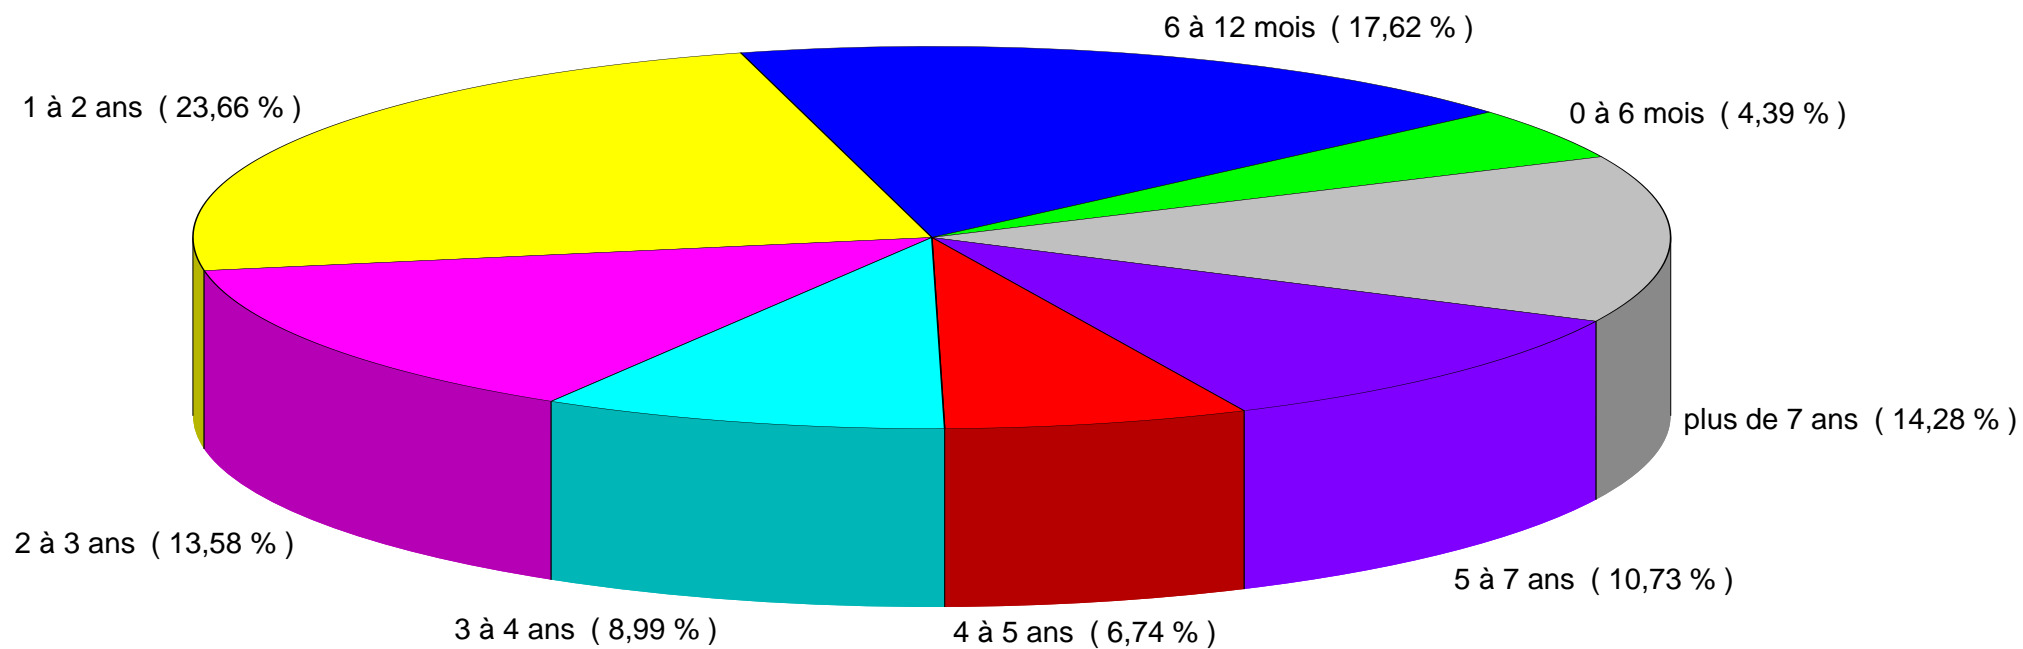

Tranche d'âge des enfants adoptés en 2012