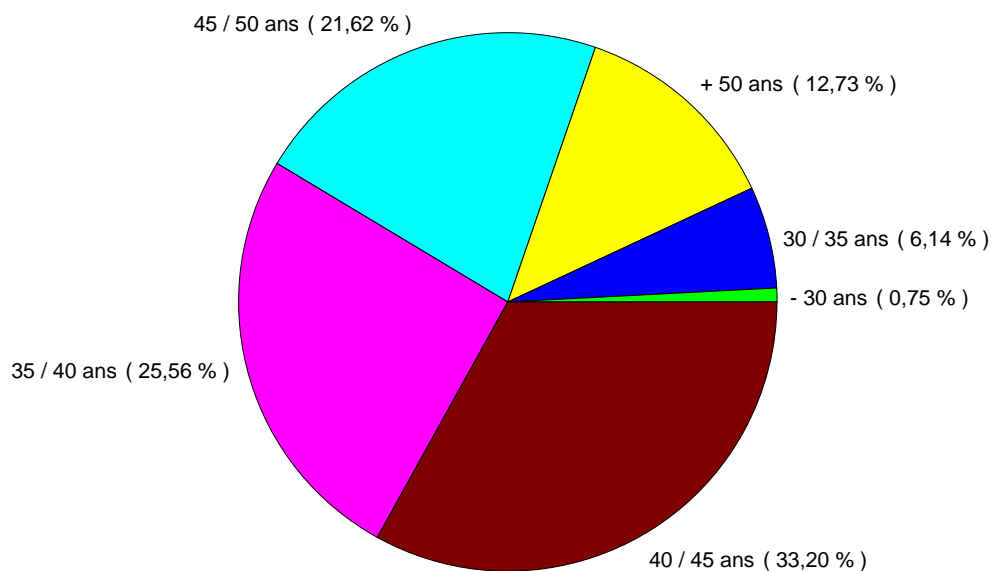

- 30 ans	30 / 35 ans	35 / 40 ans	40 / 45 ans	45 / 50 ans	+ 50 ans	Total
NIGERIA		3	6		4		13
PEROU					2	3	5
PHILIPPINES			1		2	4	7
POLOGNE		3		5	6		14
PORTUGAL			2				2
REP. DEMOCRATIQUE DU CONGO		3	12	10	8	7	40
REPUBLIQUE CENTRAFRICAINE	1	2	4	7	3	2	19
REPUBLIQUE DOMINICAINE				1	1		2
RUSSIE	1	14	60	99	70	48	292
RWANDA			2	1			3
SENEGAL			1	5	2	7	15
SERBIE-MONTENEGRO				1			1
SINGAPOUR				1			1
SRI LANKA			1	2	5	1	9
SURINAM				1			1
TCHAD					1		1
THAILANDE			3	13	10	4	30
TOGO				1	4	3	8
TUNISIE	1	3	9	8	8	8	37
TURQUIE					1		1
UKRAINE		1	9	13	11	2	36
VIETNAM	3	14	90	92	42	23	264
Total	15	123	512	665	433	255	2 003