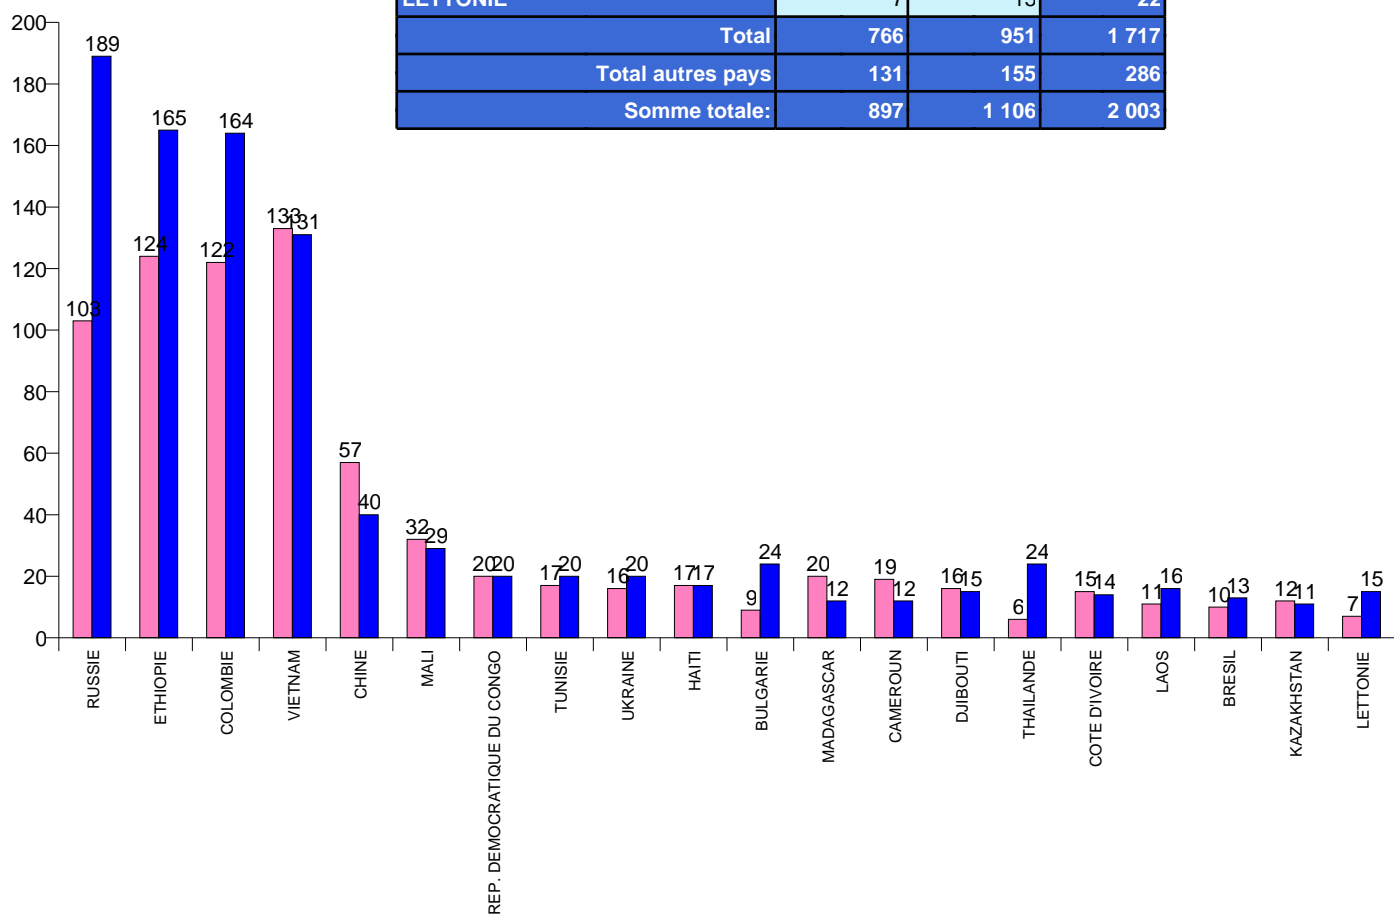

Nombre d'adoptions réalisées en 2010

	janvier	février	mars	avril	mai	juin	juillet	août	septembre	octobre	novembre	décembre	Total par zone
Afrique	68	88	97	101	76	96	79	48	48	41	70	79	891
Amérique	173	214	117	64	112	43	46	69	96	66	76	319	1 395
Asie	29	57	37	39	71	73	83	72	54	39	71	76	701
Europe	36	42	43	44	24	55	52	41	40	43	52	47	519
Océanie						1				1			2
Total	306	401	294	248	283	268	260	230	238	190	269	521	3 508

**Visas accordés en 2012
du 01/01/2011 au 31/12/2011**

Les 20 premiers pays

Pays (adoption)	Nombre de visas	Pourcentage
RUSSIE	292	15 %
ETHIOPIE	289	14 %
COLOMBIE	286	14 %
VIETNAM	264	13 %
CHINE	97	5 %
MALI	61	3 %
REP. DEMOCRATIQUE DU CONGO	40	2 %
TUNISIE	37	2 %
UKRAINE	36	2 %
HAITI	34	2 %
BULGARIE	33	2 %
MADAGASCAR	32	2 %
CAMEROUN	31	2 %
DJIBOUTI	31	2 %
THAILANDE	30	1 %
COTE D'IVOIRE	29	1 %
LAOS	27	1 %
BRESIL	23	1 %
KAZAKHSTAN	23	1 %
LETTONIE	22	1 %
Somme:	1 717	86 %
Somme autre:	286	14 %
Somme totale:	2 003	100 %

**Tranches d'âge des enfants adoptés
du 01/01/2011 au 31/12/2011**

	0 à 6 mois	6 à 12 mois	1 à 2 ans	2 à 3 ans	3 à 4 ans	4 à 5 ans	5 à 7 ans	plus de 7 ans	TOTAL
ALBANIE					2				2
ARMENIE		18							18
AZERBAIDJAN			1						1
BENIN						2	2		4
BOLIVIE					1	2	4		7
BOSNIE-HERZEGOVINE								2	2
BRESIL				1		2	5	15	23
BULGARIE		1		3	4	5	10	10	33
BURKINA FASO			4	8	2	3	1	2	20
CAMBODGE			2	3	2				7
CAMEROUN		1	2	1	5	3	3	16	31
CAP-VERT							1		1
CHILI							4	3	7
CHINE		36	29	18	4	6	3	1	97
COLOMBIE	11	32	54	48	31	20	40	50	286
CONGO			4	2	3	1		8	18
COREE DU SUD		2	4						6
COTE D'IVOIRE	1	4	5	4	1	2	2	10	29
DJIBOUTI			26	5					31
DOMINIQUE		1	1	1					3
ETHIOPIE		71	80	42	26	20	28	22	289
GABON				1	1	1		9	12
GHANA							1		1
GRECE					1		1		2
GUINEE		1	10	1	3	1	3		19
GUINEE-BISSAU							1		1
HAITI			3	6	12	3	6	4	34
HONDURAS							1		1
HONGRIE							2	2	4
INDE			3	3		2	7	4	19
IRAN		1		1					2
JAPON	1								1
KAZAKHSTAN		8	7	3	1	2	1	1	23