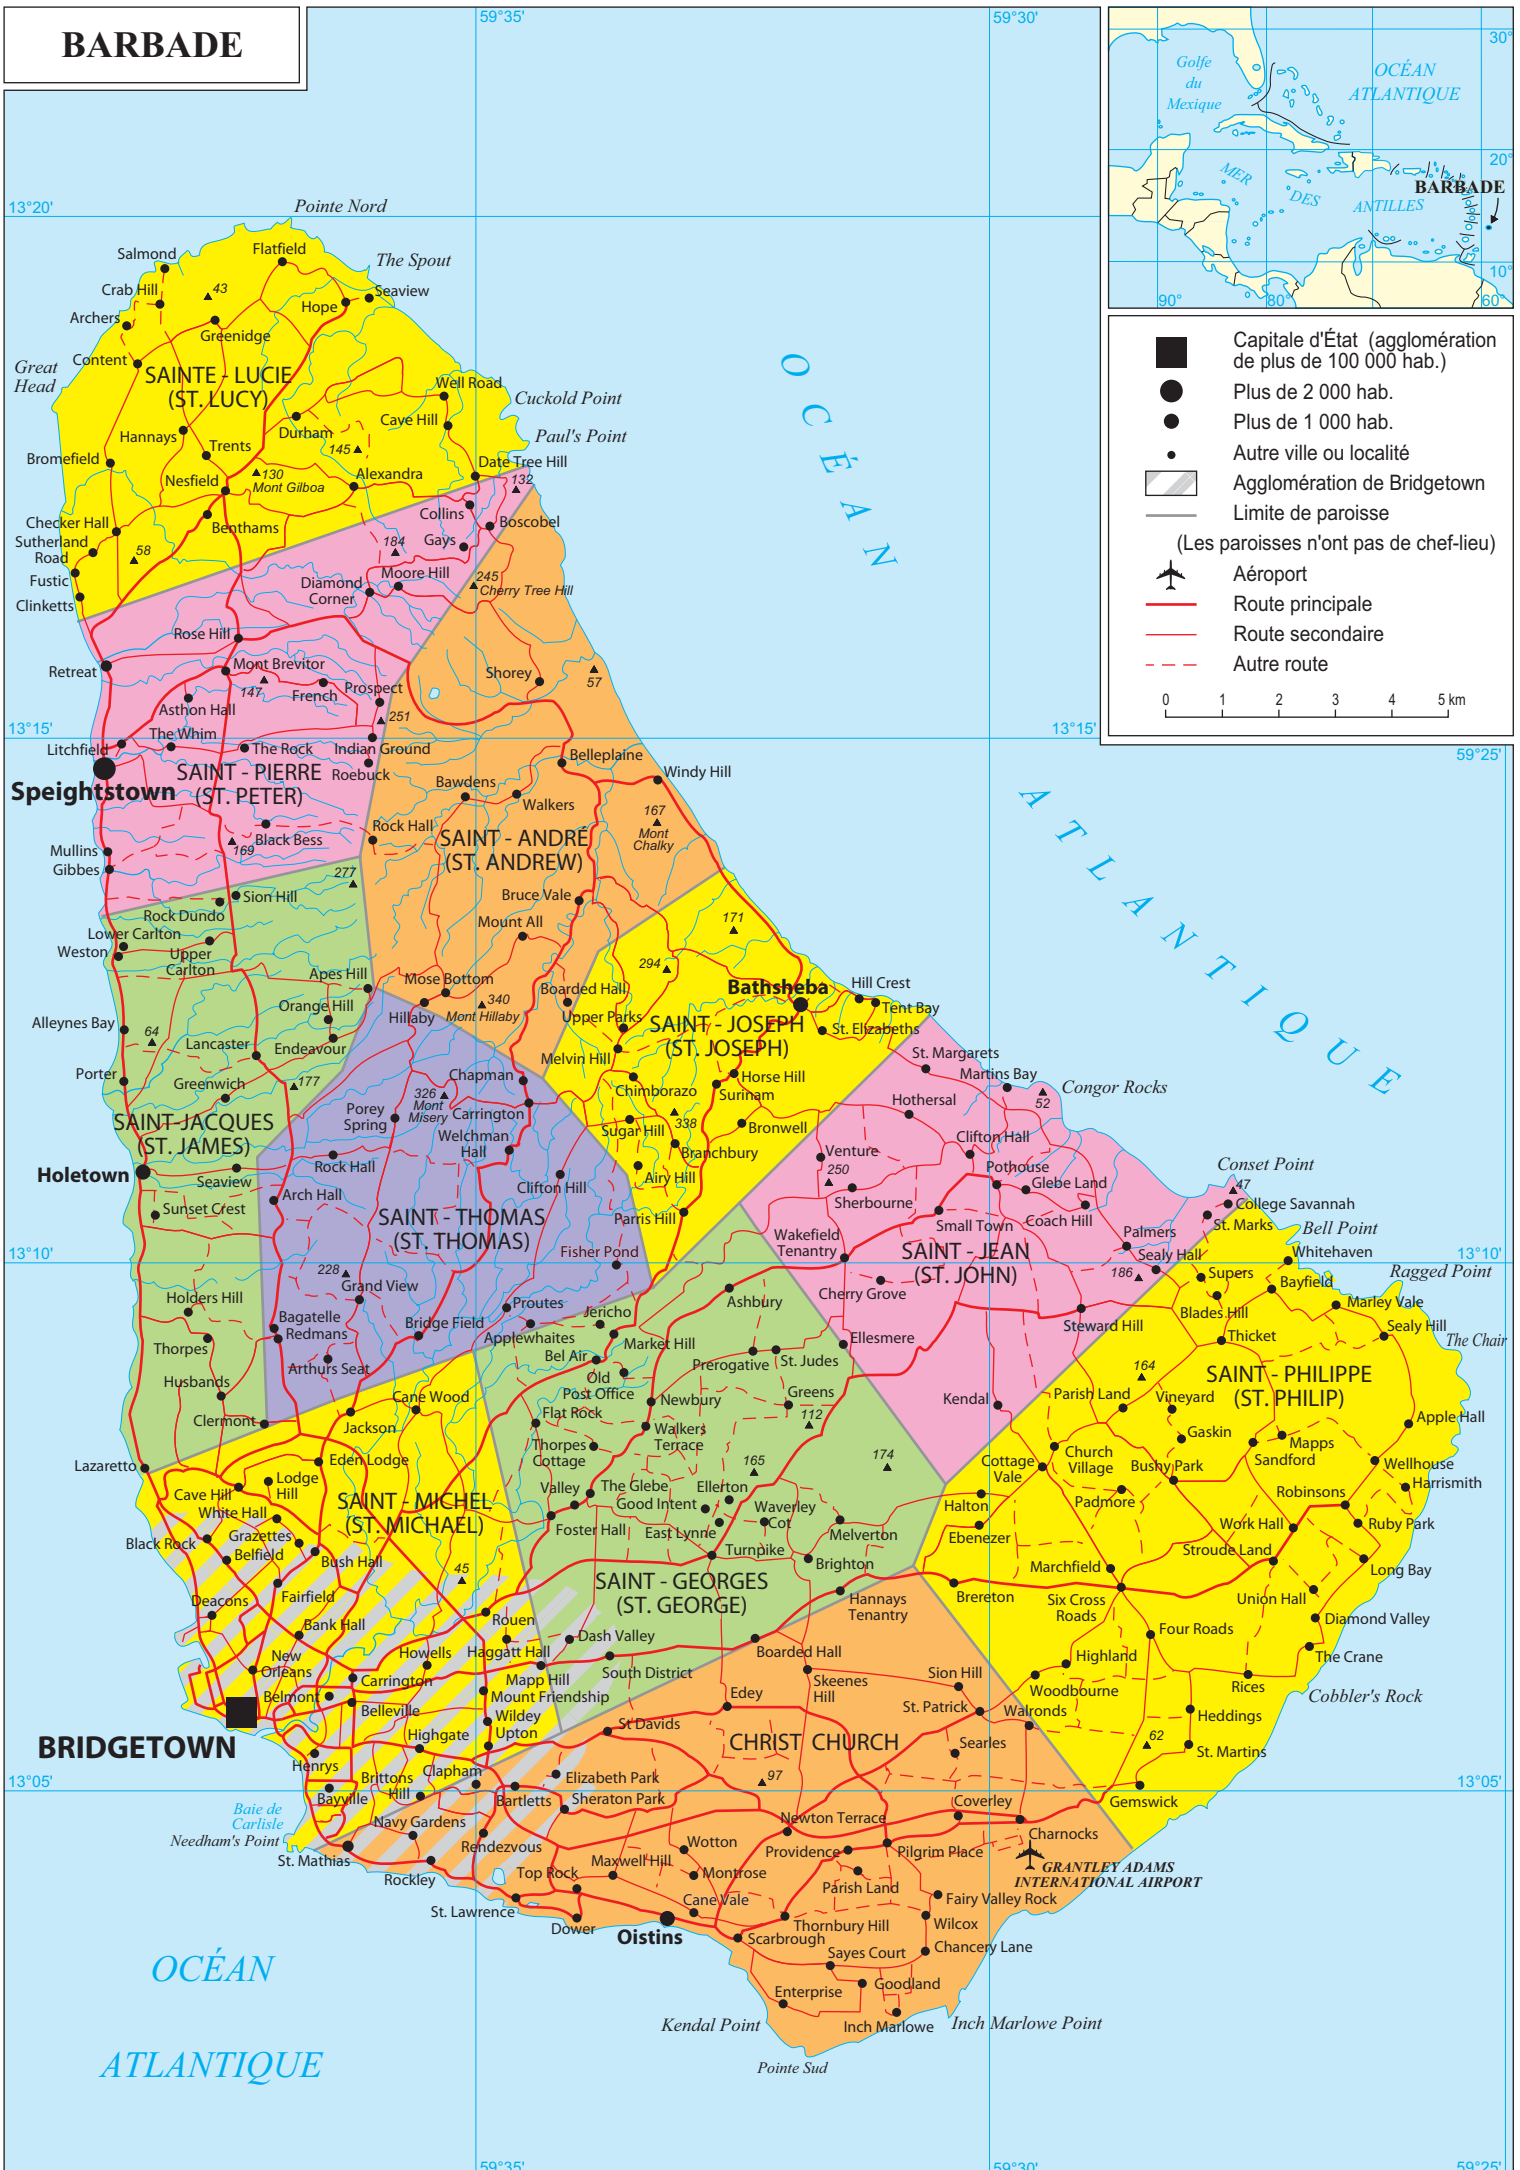

BARBADE

Capitale d'État (agglomération de plus de 100 000 hab.)
 Plus de 2 000 hab.
 Plus de 1 000 hab.
 Autre ville ou localité
 Agglomération de Bridgetown
 Limite de paroisse
 (Les paroisses n'ont pas de chef-lieu)
 Aéroport
 Route principale
 Route secondaire
 Autre route

0 1 2 3 4 5 km