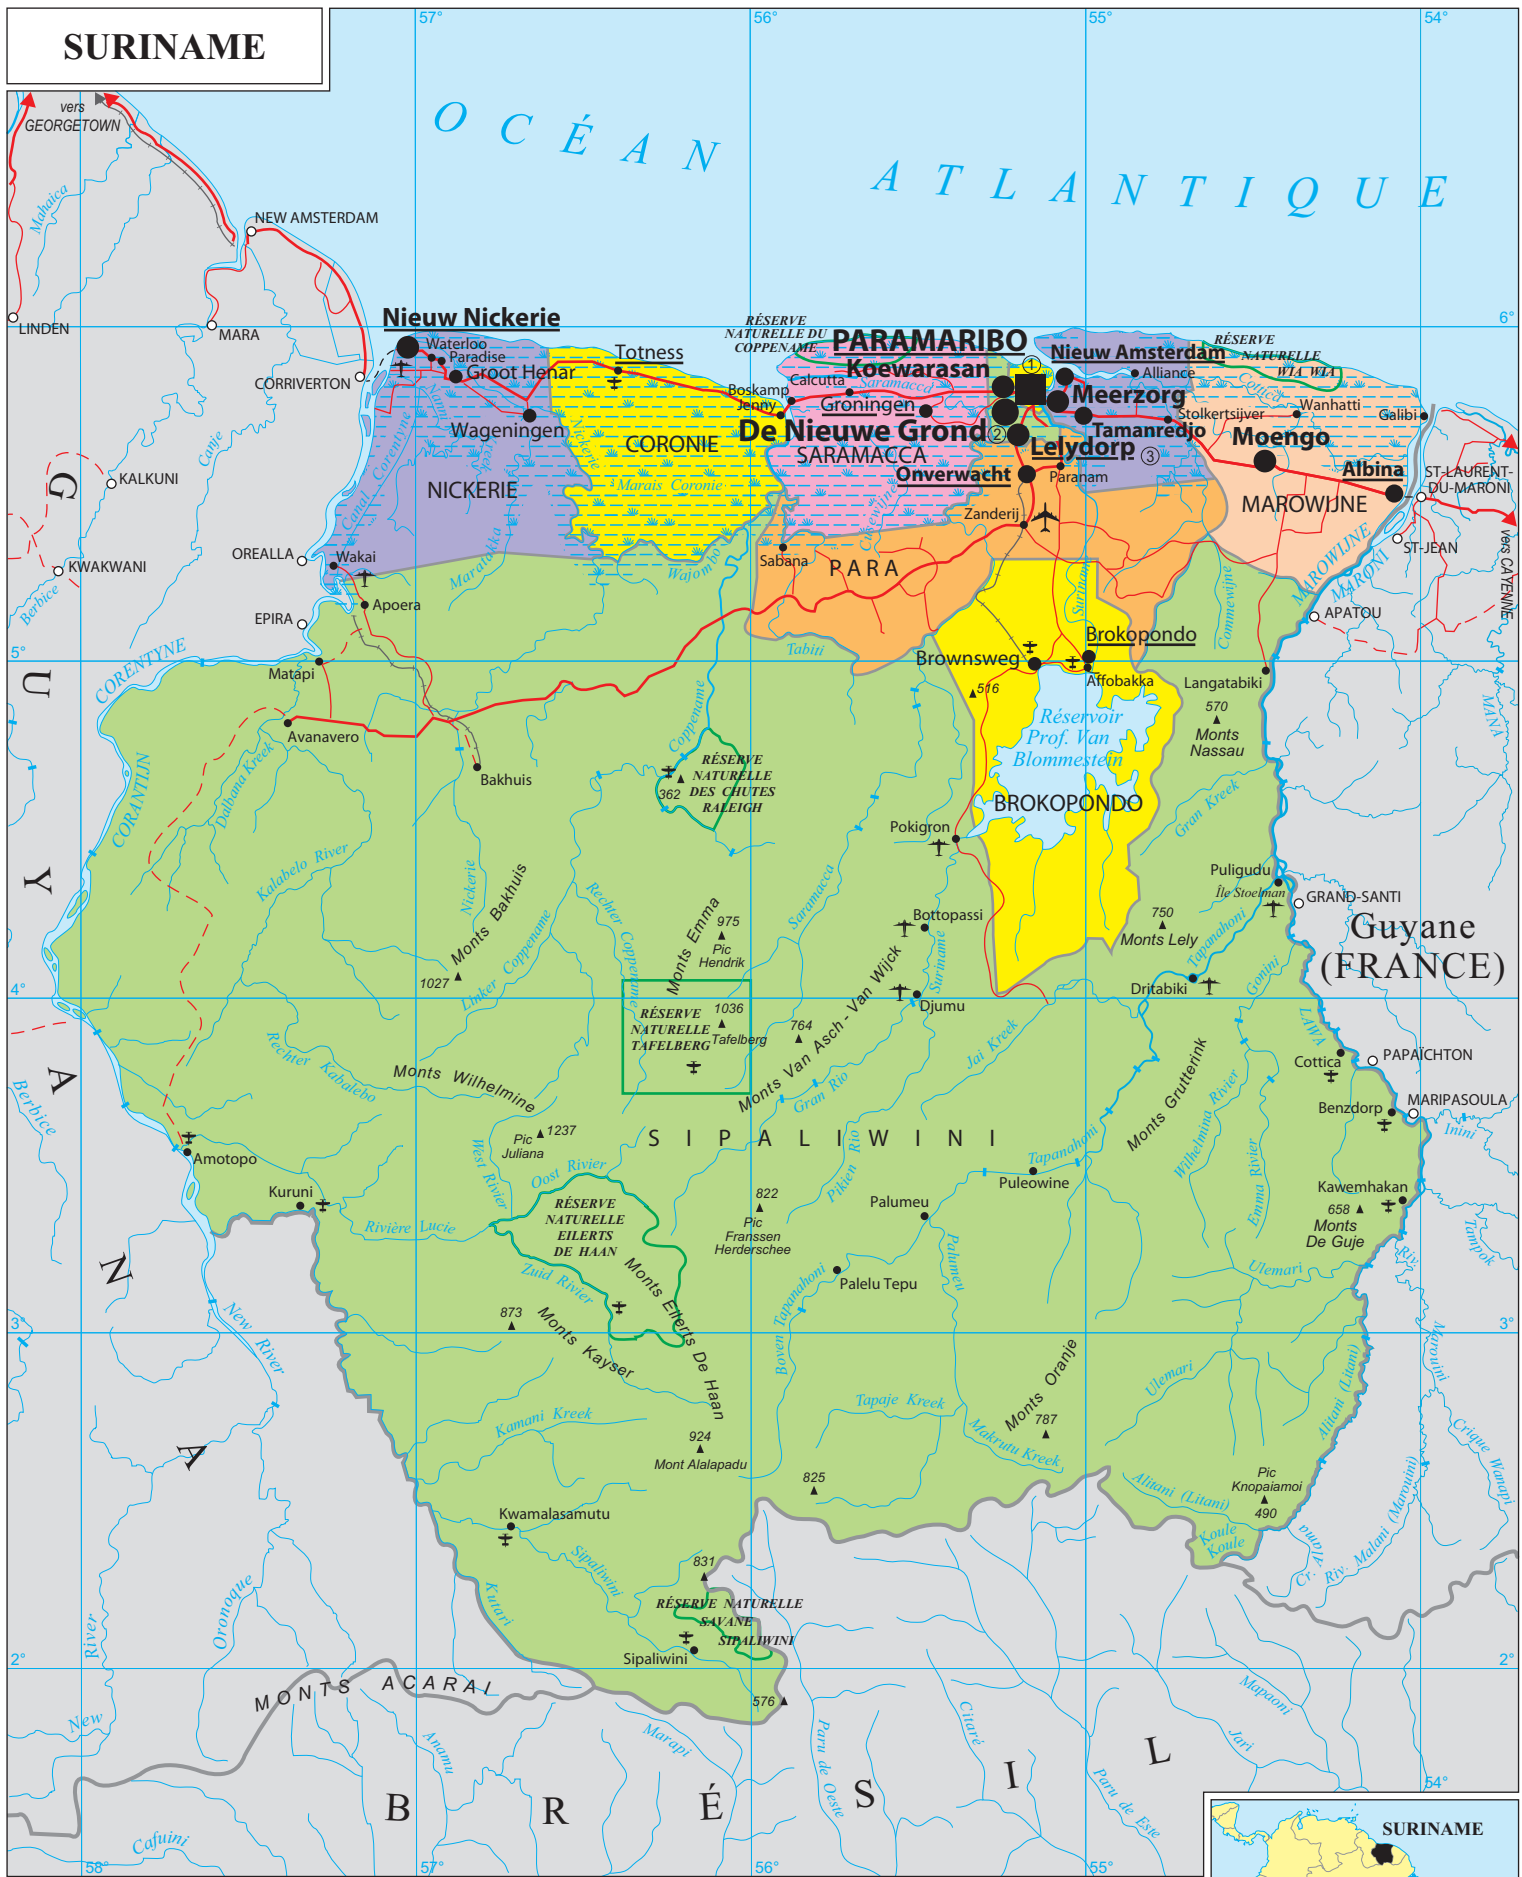

SURINAME

<ul style="list-style-type: none"> ■ Capitale d'État (plus de 250 000 hab.) ● Plus de 20 000 hab. ● Plus de 10 000 hab. ● Plus de 5 000 hab. ● Plus de 3 000 hab. ● Autre localité 	<ul style="list-style-type: none"> — Limite de district MAROWIJNE Nom de district <u>Albina</u> Chef-lieu de district Le district de Sipaliwini est administré à partir de Paramaribo ① PARAMARIBO ② WANICA ③ COMMEWIJNE 	<ul style="list-style-type: none"> — Route principale — Autre route - - - Piste — Voie ferrée ✈️ Aéroport, aérodrome ✈️ Terrain d'aviation 	<ul style="list-style-type: none"> — Bac, barrage — Chute ou rapides ■ Réserve naturelle ■ Marais, mangrove
--	---	--	---

0 50 100 km