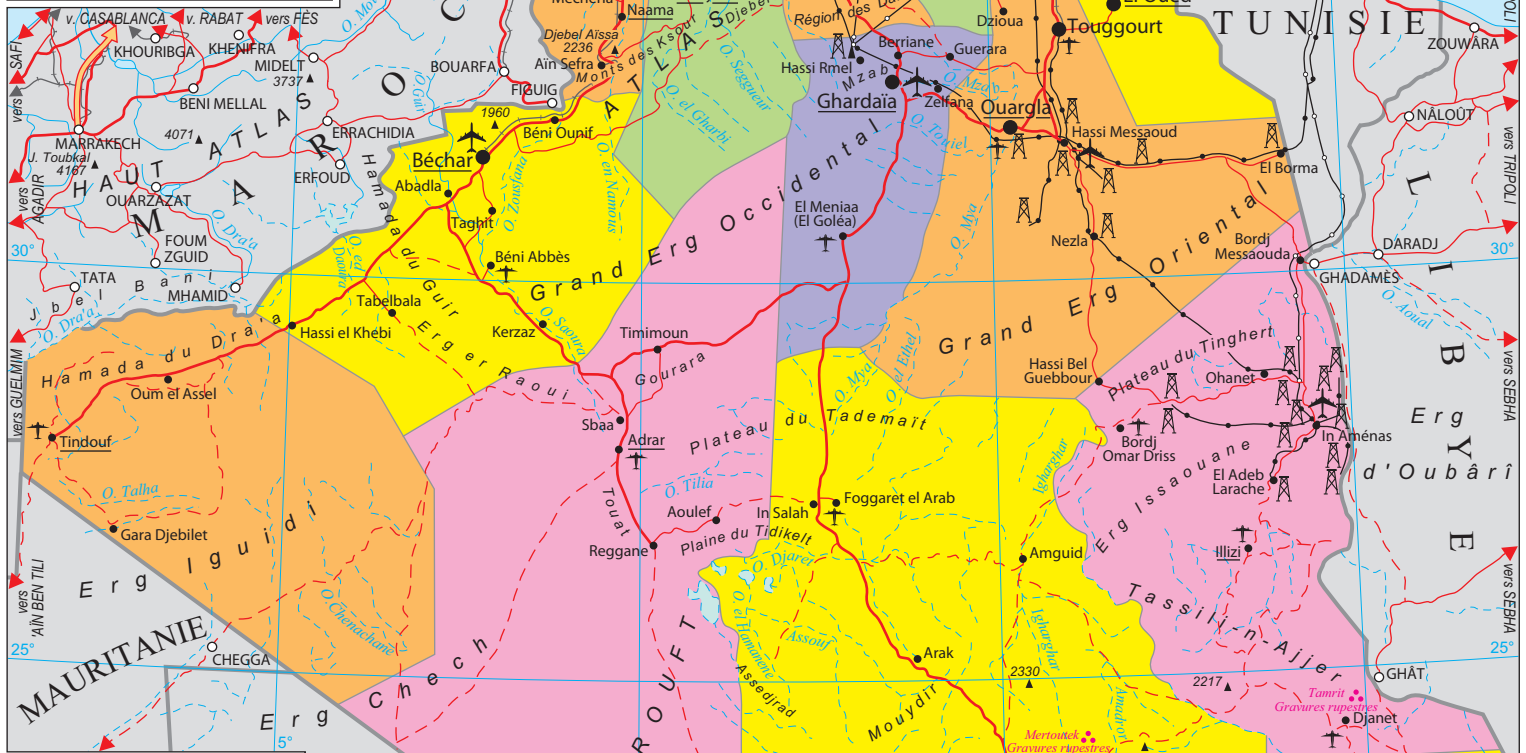

ALGÉRIE

0 100 km
ESPAGNE

- Capitale d'État (plus de 3 000 000 hab.)
- Plus de 800 000 hab.
- Plus de 500 000 hab.
- Plus de 200 000 hab.
- Plus de 100 000 hab.
- Plus de 50 000 hab.
- Autre ville ou localité
- Limite de wilaya
- Skikda Chef-lieu de wilaya
- Autoroute
- Route principale
- Autre route
- - - Piste
- Voie ferrée
- ✈ Aéroport, aérodrome
- ⚙ Puits de pétrole, raffinerie
- Oléoduc
- ▲ Gaz
- Gazoduc
- Dépression (chott, sebkhia)
- Site historique ou archéologique