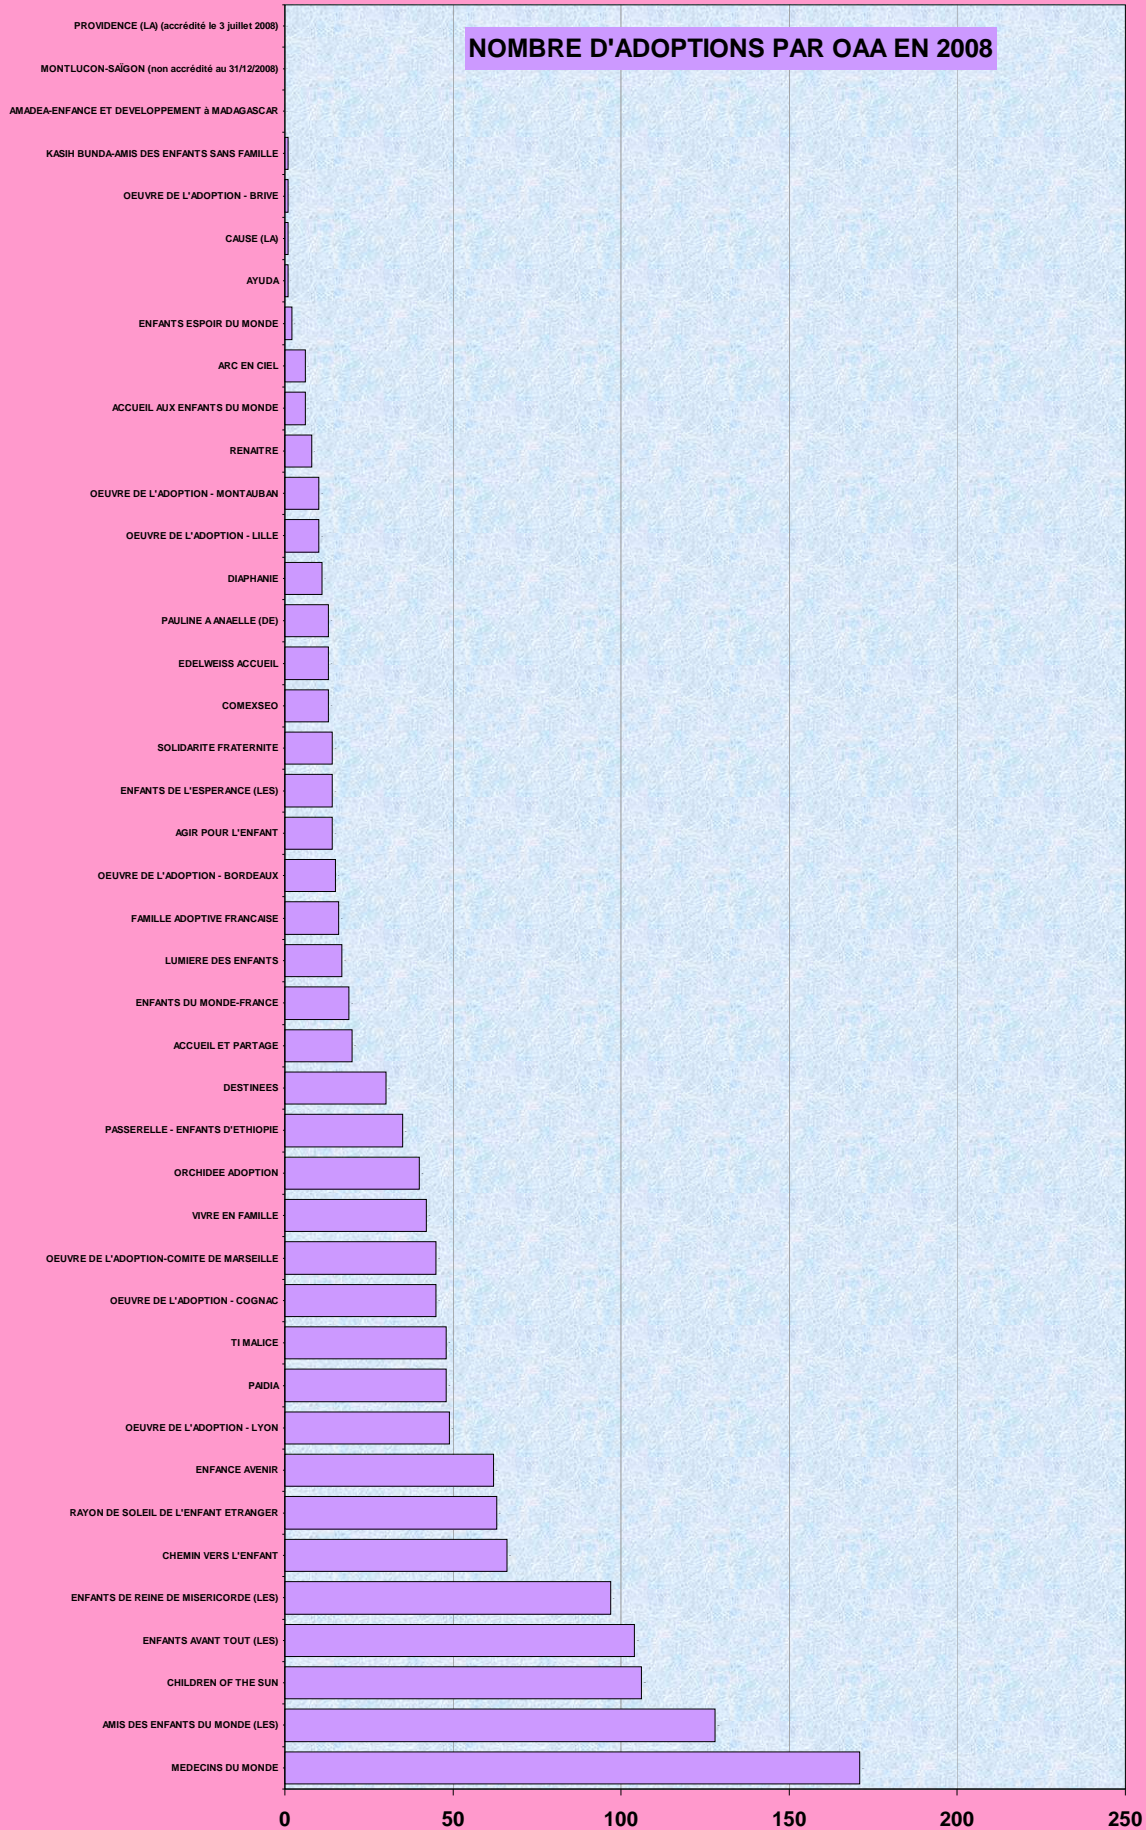

ADOPTION INTERNATIONALE 2008

Passage par O.A.A.

Nombre d'enfants adoptés en 2008	3271
<i>Adoptions par O.A.A.</i>	<i>1404</i>
<i>Autres adoptions</i>	<i>1867</i>

Nom de l'OAA	Total 2008
MEDECINS DU MONDE	171
AMIS DES ENFANTS DU MONDE (LES)	128
CHILDREN OF THE SUN	106
ENFANTS AVANT TOUT (LES)	104
ENFANTS DE REINE DE MISERICORDE (LES)	97
CHEMIN VERS L'ENFANT	66
RAYON DE SOLEIL DE L'ENFANT ETRANGER	63
ENFANCE AVENIR	62
OEUVRE DE L'ADOPTION - LYON	49
PAIDIA	48
TI MALICE	48
OEUVRE DE L'ADOPTION - COGNAC	45
OEUVRE DE L'ADOPTION-COMITE DE MARSEILLE	45
VIVRE EN FAMILLE	42
ORCHIDEE ADOPTION	40
PASSERELLE - ENFANTS D'ETHIOPIE	35
DESTINEES	30
ACCUEIL ET PARTAGE	20
ENFANTS DU MONDE-FRANCE	19
LUMIERE DES ENFANTS	17
FAMILLE ADOPTIVE FRANCAISE	16
OEUVRE DE L'ADOPTION - BORDEAUX	15
AGIR POUR L'ENFANT	14
ENFANTS DE L'ESPERANCE (LES)	14
SOLIDARITE FRATERNITE	14
COMEXSEO	13
EDELWEISS ACCUEIL	13
PAULINE A ANAELLE (DE)	13
DIAPHANIE	11
OEUVRE DE L'ADOPTION - LILLE	10
OEUVRE DE L'ADOPTION - MONTAUBAN	10
RENAITRE	8
ACCUEIL AUX ENFANTS DU MONDE	6
ARC EN CIEL	6
ENFANTS ESPOIR DU MONDE	2
AYUDA	1
CAUSE (LA)	1
OEUVRE DE L'ADOPTION - BRIVE	1
KASIH BUNDA-AMIS DES ENFANTS SANS FAMILLE	1
AMADEA-ENFANCE ET DEVELOPPEMENT à MADAGASCAR	0
MONTLUCON-SAIGON (non accrédité au 31/12/2008)	0
PROVIDENCE (LA) (accrédité le 3 juillet 2008)	0
TOTAL des Adoptions par OAA	1404

Sources statistiques : SGAI / Adopt2

NOMBRE D'ADOPTIONS PAR OAA EN 2008