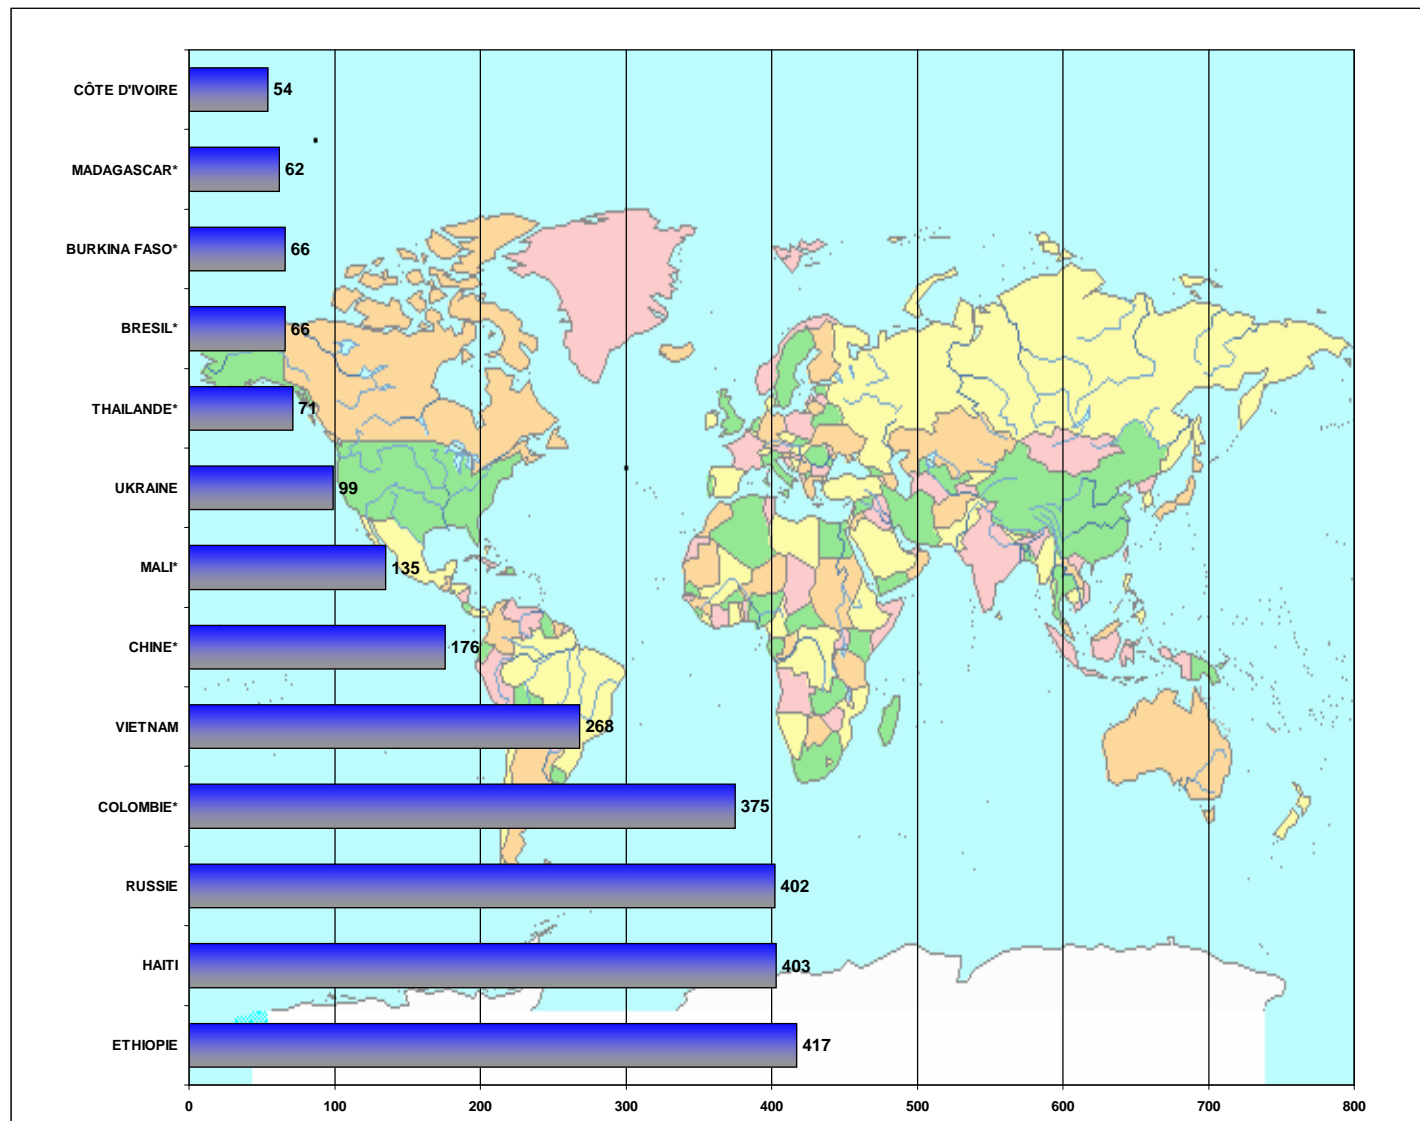

MINISTÈRE DES AFFAIRES ÉTRANGÈRES ET EUROPÉENNES

STATISTIQUES

DU SECRETARIAT GÉNÉRAL

DE L'AUTORITÉ CENTRALE

POUR L'ADOPTION INTERNATIONALE

≈ ≈ ≈

ANNÉE 2008

EVOLUTION DU NOMBRE DE PAYS D'ORIGINE DES ENFANTS DE 1980 A 2008

Adoption Internationale 2006
par O.A.A. / via Autorité Centrale / démarches individuelles

Visas accordés en 2008

Pays dont le nombre de visa > 50

PAYS	TOTAL	%
HAITI	731	22%
ETHIOPIE	484	15%
RUSSIE	315	10%
COLOMBIE*	305	9%
VIETNAM	284	9%
CHINE*	144	4%
UKRAINE	112	3%
MALI*	72	2%
CÔTE D'IVOIRE	67	2%
NEPAL	58	2%
TOTAL	2572	79%
Total Adoptions 2008	3271	

* En surveillance : Pays La Haye

Visas accordés en 2007

Pays dont le nombre de visa > 50

PAYS	TOTAL	%
ETHIOPIE	417	13%
HAITI	403	13%
RUSSIE	402	13%
COLOMBIE*	375	12%
VIETNAM	268	8%
CHINE*	176	6%
MALI*	135	4%
UKRAINE	99	3%
THAILANDE*	71	2%
BRESIL*	66	2%
BURKINA FASO*	66	2%
MADAGASCAR*	62	2%
CÔTE D'IVOIRE	54	2%
TOTAL	2594	82%
Total Adoptions 2007	3162	

* En surbrillance : Pays La Haye

Visas accordés en 2006

Pays dont le nombre de visa > 50

PAYS	TOTAL	%
VIETNAM	742	19%
HAITI	571	14%
ETHIOPIE	408	10%
RUSSIE	397	10%
COLOMBIE	321	8%
CHINE	314	8%
MADAGASCAR	117	3%
MALI	109	3%
BRESIL	95	2%
BURKINA FASO	89	2%
UKRAINE	88	2%
LETONIE	79	2%
THAILANDE	69	2%
NEPAL	61	2%
TOTAL	3460	87%
Total Adoptions 2006	3977	