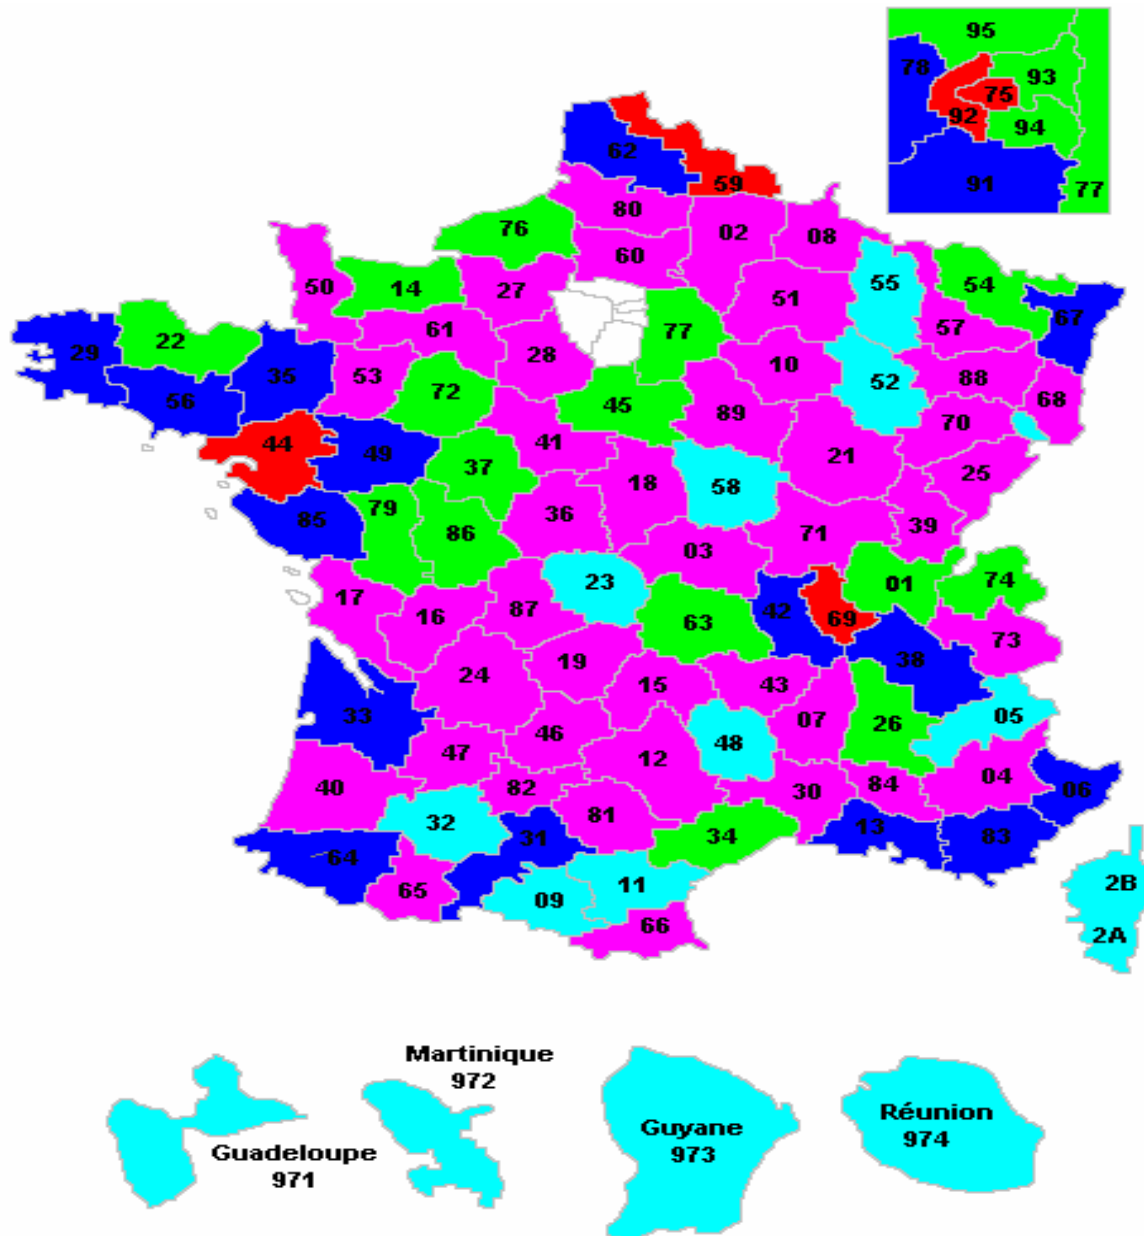

Répartition du nombre d'adoptions par département français - Année 2008

Légende :

 0 enfants	 1 - 9 enfants
 10 - 29 enfants	 30 - 49 enfants
 50 - 89 enfants	 90 et plus

EVOLUTION DE L'ADOPTION INTERNATIONALE PAR CONTINENT DE 2001 A 2008

ANNEES	ASIE	AFRIQUE	AMERIQUE	EUROPE	TOTAUX
2001	426	804	1000	865	3095
2002	697	890	1046	918	3551
2003	883	969	1246	897	3995
2004	1073	1083	1062	861	4079
2005	1470	1085	929	652	4136
2006	1273	992	1042	670	3977
2007	656	959	888	659	3162
2008	620	939	1108	604	3271