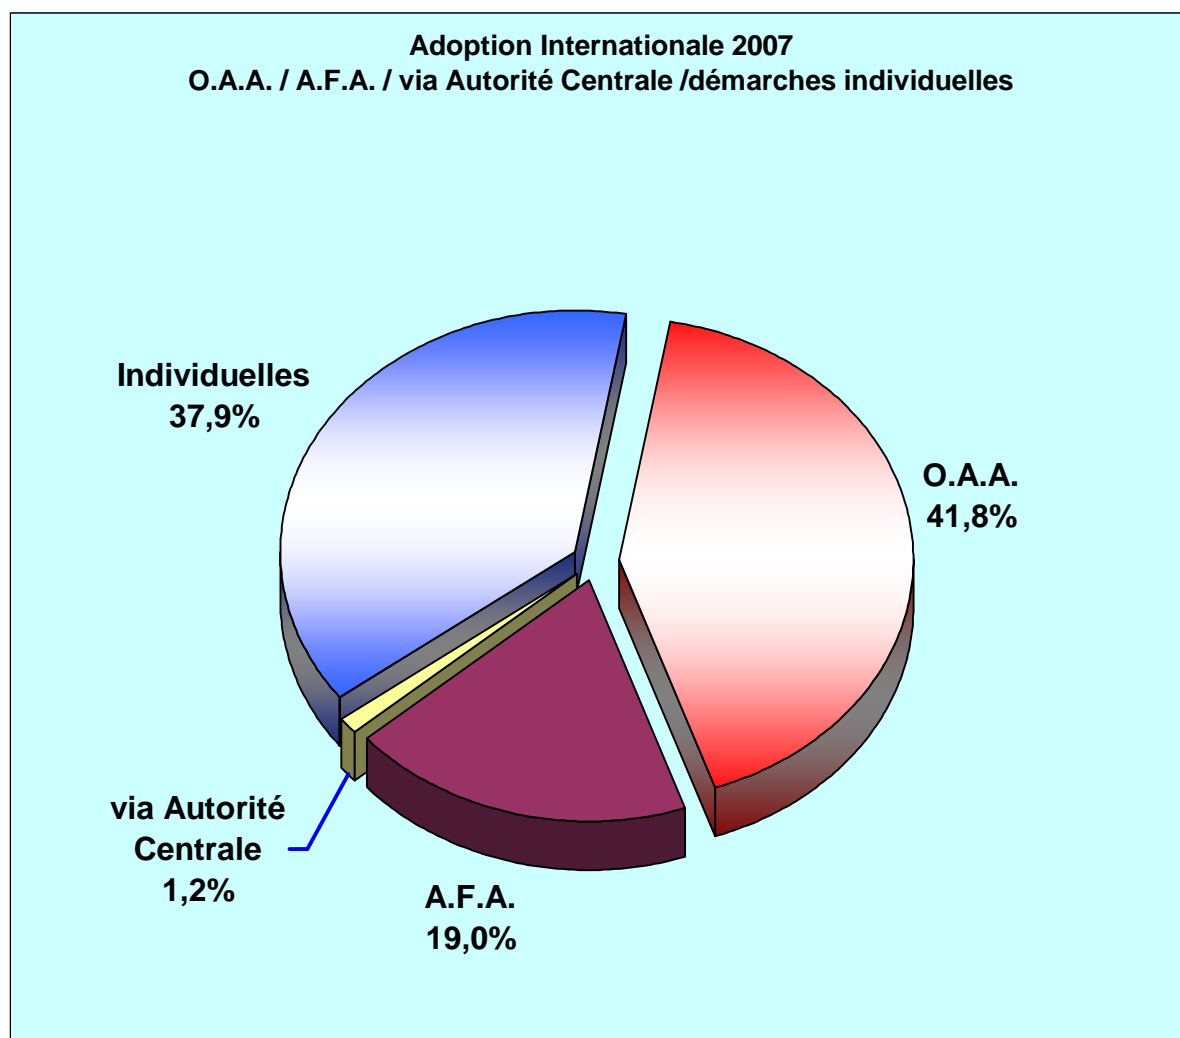

ADOPTION INTERNATIONALE 2007

O.A.A. / A.F.A. / via Autorité Centrale / démarches individuelles

	Pays La Haye	Pays non La Haye	TOTAL	
			(nbre)	(%)
O.A.A.	587	735	1322	41,8%
A.F.A.	566	36	602	19,0%
via Autorité Centrale	39		39	1,2%
Individuelles		1199	1199	37,9%
TOTAL	1192	1970	3162	100%