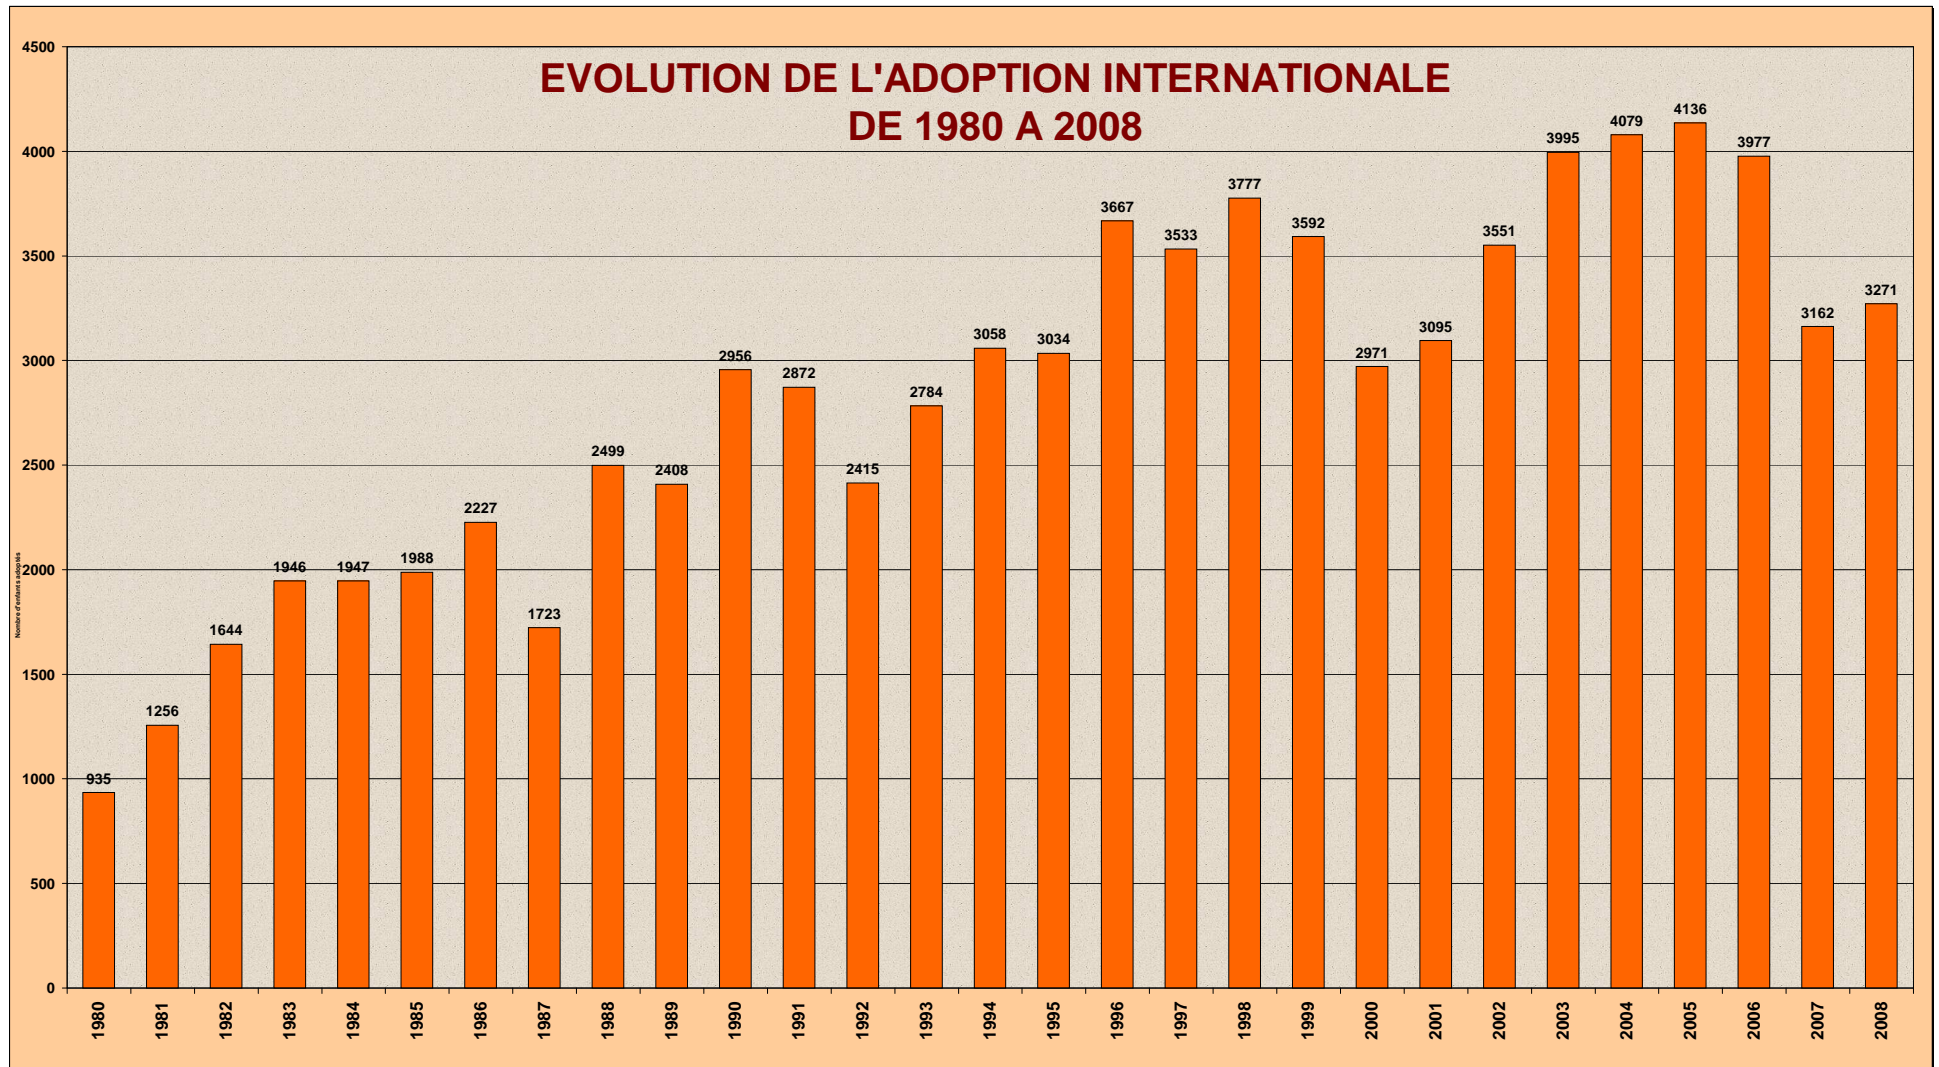

MINISTÈRE DES AFFAIRES ÉTRANGÈRES ET EUROPÉENNES

STATISTIQUES

DU SECRETARIAT GÉNÉRAL

DE L'AUTORITÉ CENTRALE

POUR L'ADOPTION INTERNATIONALE

≈ ≈ ≈

ANNÉE 2008

EVOLUTION DU NOMBRE DE PAYS D'ORIGINE DES ENFANTS DE 1980 A 2008

ANNEES	1980	1981	1982	1983	1984	1985	1986	1987	1988	1989	1990	1991	1992	1993	1994	1995	1996	1997	1998	1999	2000	2001	2002	2003	2004	2005	2006	2007	2008
Nbre de pays	10	22	24	23	22	21	25	25	28	29	30	45	53	62	61	62	65	60	68	63	67	66	74	69	77	67	69	74	67

EVOLUTION DE L'ADOPTION INTERNATIONALE DE 1980 A 2008

Année	1980	1981	1982	1983	1984	1985	1986	1987	1988	1989	1990	1991	1992	1993	1994	1995	1996	1997	1998	1999	2000	2001	2002	2003	2004	2005	2006	2007	2008
Adoptions	935	1256	1644	1946	1947	1988	2227	1723	2499	2408	2956	2872	2415	2784	3058	3034	3667	3533	3777	3592	2971	3095	3551	3995	4079	4136	3977	3162	3271