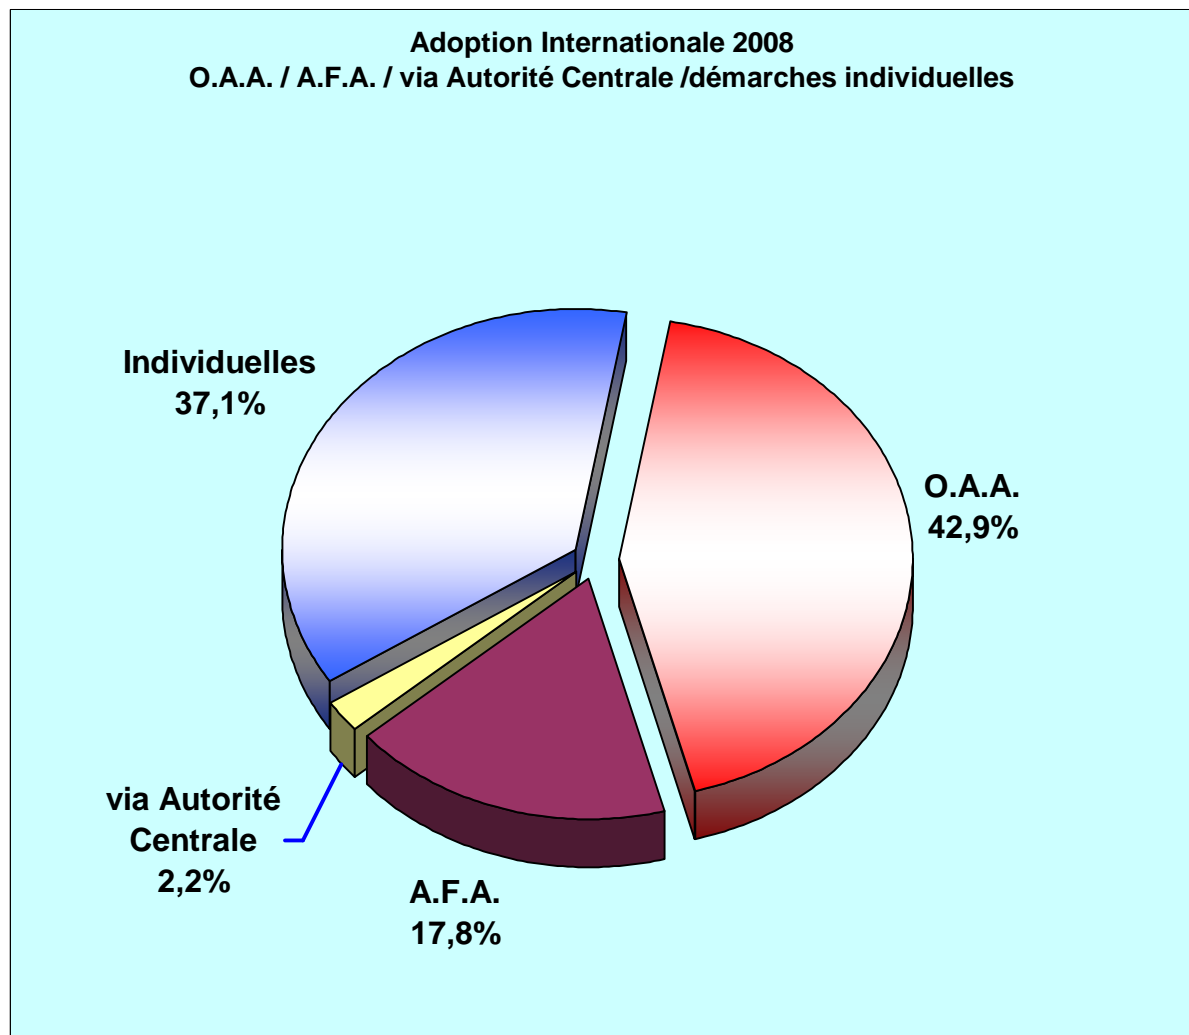

MINISTÈRE DES AFFAIRES ÉTRANGÈRES ET EUROPÉENNES

STATISTIQUES

DU SECRETARIAT GÉNÉRAL

DE L'AUTORITÉ CENTRALE

POUR L'ADOPTION INTERNATIONALE

≈ ≈ ≈

ANNÉE 2008

EVOLUTION DU NOMBRE DE PAYS D'ORIGINE DES ENFANTS DE 1980 A 2008

EVOLUTION DE L'ADOPTION INTERNATIONALE DE 1980 A 2008

Année	1980	1981	1982	1983	1984	1985	1986	1987	1988	1989	1990	1991	1992	1993	1994	1995	1996	1997	1998	1999	2000	2001	2002	2003	2004	2005	2006	2007	2008
Adoptions	935	1256	1644	1946	1947	1988	2227	1723	2499	2408	2956	2872	2415	2784	3058	3034	3667	3533	3777	3592	2971	3095	3551	3995	4079	4136	3977	3162	3271

ADOPTION INTERNATIONALE 2008

Pays La Haye / Pays non La Haye

	Nombre de Visas accordés
Pays La Haye	913
Pays Non La Haye	2358
Total	3271

ADOPTION INTERNATIONALE 2008

O.A.A. / A.F.A. / via Autorité Centrale / démarches individuelles

	Pays La Haye	Pays non La Haye	TOTAL	
			(nbre)	(%)
O.A.A.	371	1033	1404	42,9%
A.F.A.	469	113	582	17,8%
via Autorité Centrale	73		73	2,2%
Individuelles		1212	1212	37,1%
TOTAL	913	2358	3271	100%

ADOPTION INTERNATIONALE 2007