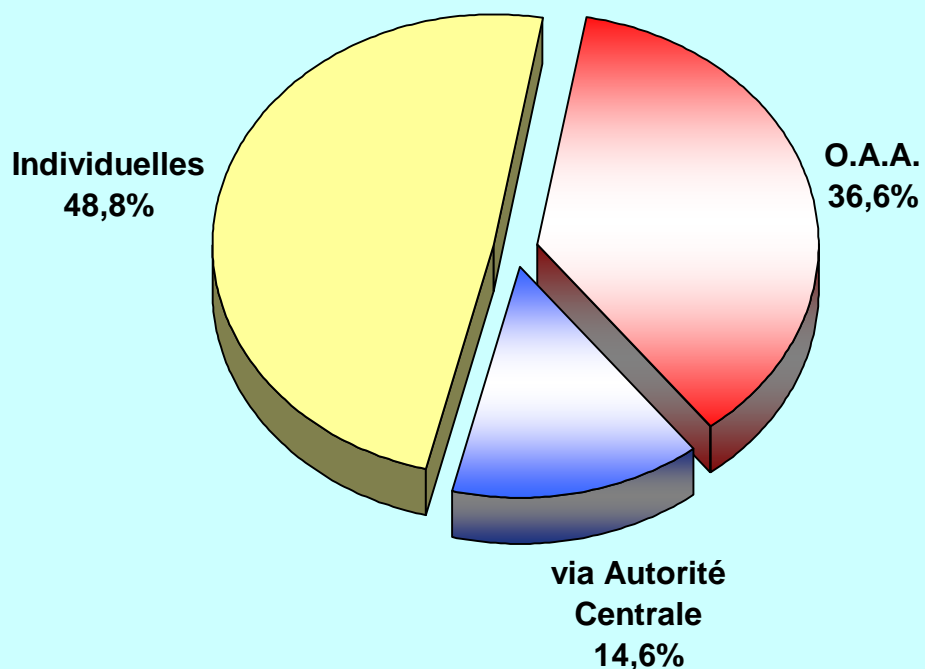

	Pays La Haye	Pays non La Haye	TOTAL	
			(nbre)	(%)
O.A.A.	371	1033	1404	42,9%
A.F.A.	469	113	582	17,8%
via Autorité Centrale	73		73	2,2%
Individuelles		1212	1212	37,1%
TOTAL	913	2358	3271	100%

ADOPTION INTERNATIONALE 2007

O.A.A. / A.F.A. / via Autorité Centrale / démarches individuelles

	Pays La Haye	Pays non La Haye	TOTAL	
			(nbre)	(%)
O.A.A.	587	735	1322	41,8%
A.F.A.	566	36	602	19,0%
via Autorité Centrale	39		39	1,2%
Individuelles		1199	1199	37,9%
TOTAL	1192	1970	3162	100%

ADOPTION INTERNATIONALE 2006

par O.A.A. / via Autorité Centrale / démarches individuelles

	Pays La Haye	Pays non La Haye	TOTAL	
			(nbre)	(%)
O.A.A.	683	771	1454	36,6%
via Autorité Centrale	581		581	14,6%
Individuelles		1942	1942	48,8%
TOTAL	1264	2713	3977	100%

Adoption Internationale 2006
par O.A.A. / via Autorité Centrale / démarches individuelles

Visas accordés en 2008

Pays dont le nombre de visa > 50

PAYS	TOTAL	%
HAITI	731	22%
ETHIOPIE	484	15%
RUSSIE	315	10%
COLOMBIE*	305	9%
VIETNAM	284	9%
CHINE*	144	4%
UKRAINE	112	3%
MALI*	72	2%
CÔTE D'IVOIRE	67	2%
NEPAL	58	2%
TOTAL	2572	79%
Total Adoptions 2008	3271	