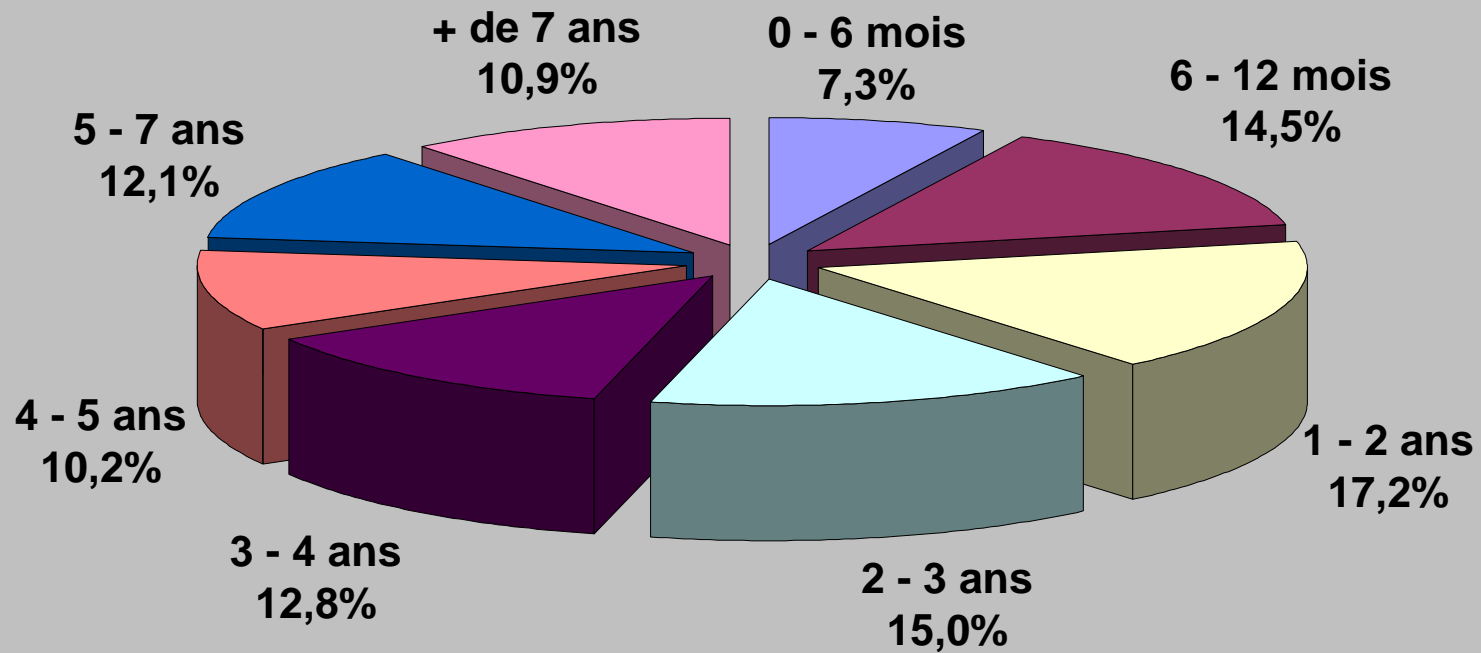

Adoption internationale 2008 - Répartition par tranches d'âges

	0 - 6 mois	6 - 12 mois	1 - 2 ans	2 - 3 ans	3 - 4 ans	4 - 5 ans	5 - 7 ans	+ de 7 ans	TOTAL
Pourcentage	7,3%	14,5%	17,2%	15,0%	12,8%	10,2%	12,1%	10,9%	100,0%

Adoption Internationale 2008 - répartition par tranches d'âges