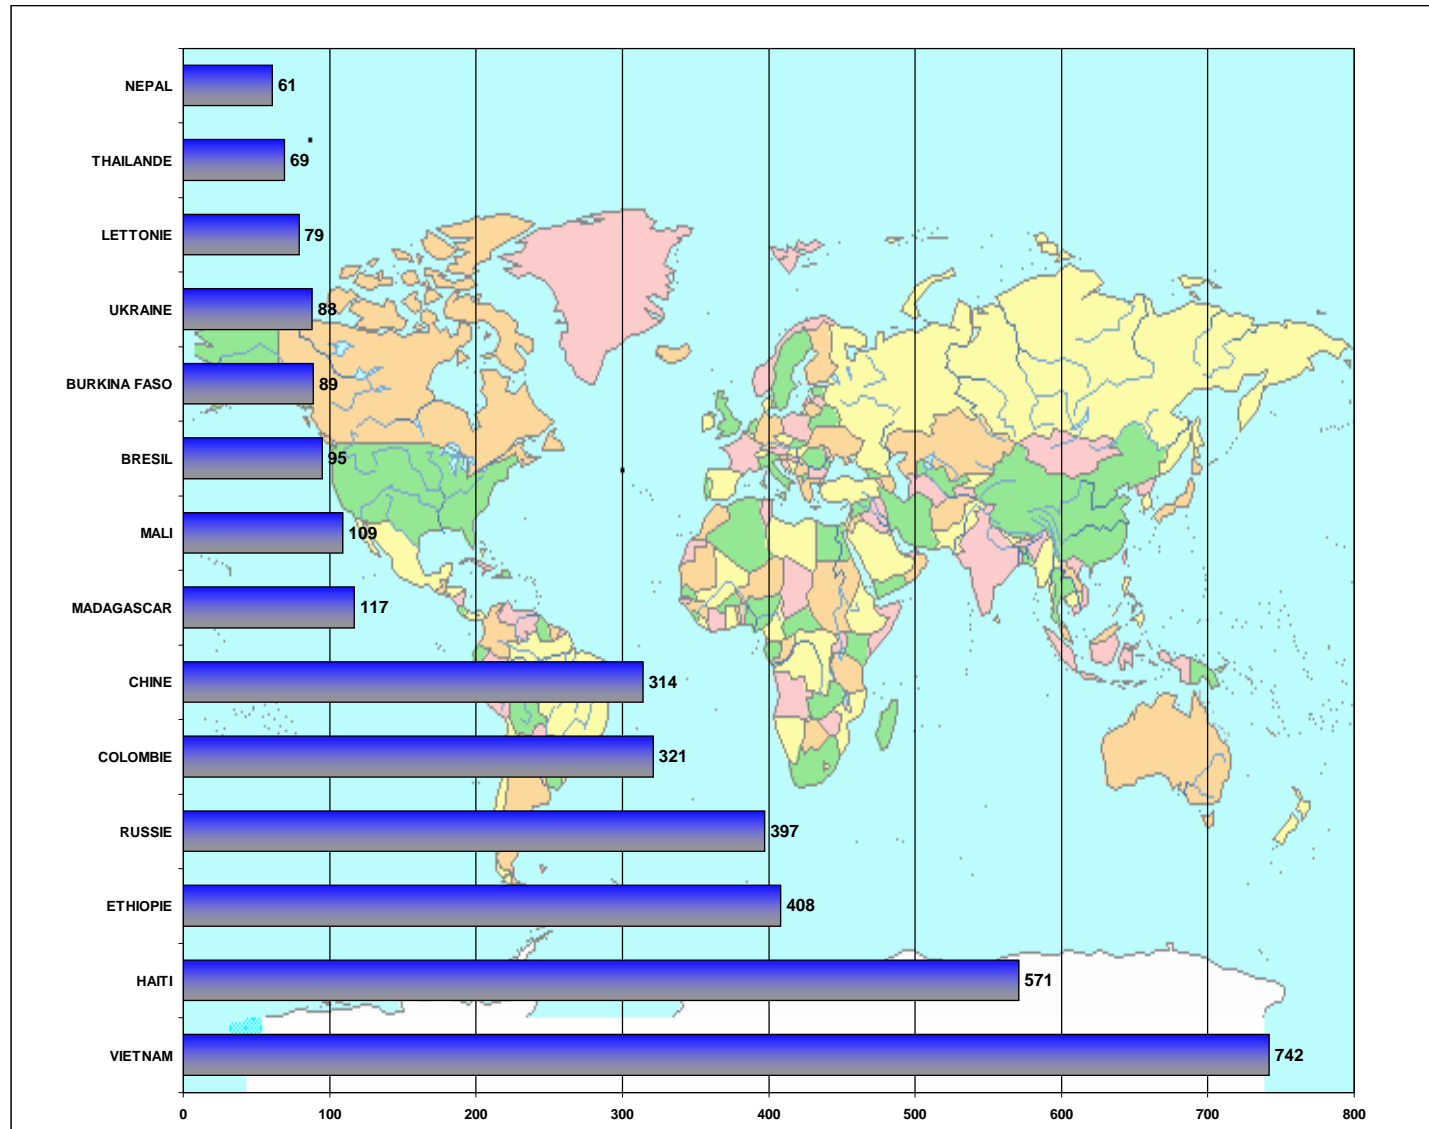

Visas accordés en 2006

Pays dont le nombre de visa > 50

PAYS	TOTAL	%
VIETNAM	742	19%
HAITI	571	14%
ETHIOPIE	408	10%
RUSSIE	397	10%
COLOMBIE	321	8%
CHINE	314	8%
MADAGASCAR	117	3%
MALI	109	3%
BRESIL	95	2%
BURKINA FASO	89	2%
UKRAINE	88	2%
LETONIE	79	2%
THAILANDE	69	2%
NEPAL	61	2%
TOTAL	3460	87%
Total Adoptions 2006	3977	

* En surbrillance : Pays La Haye