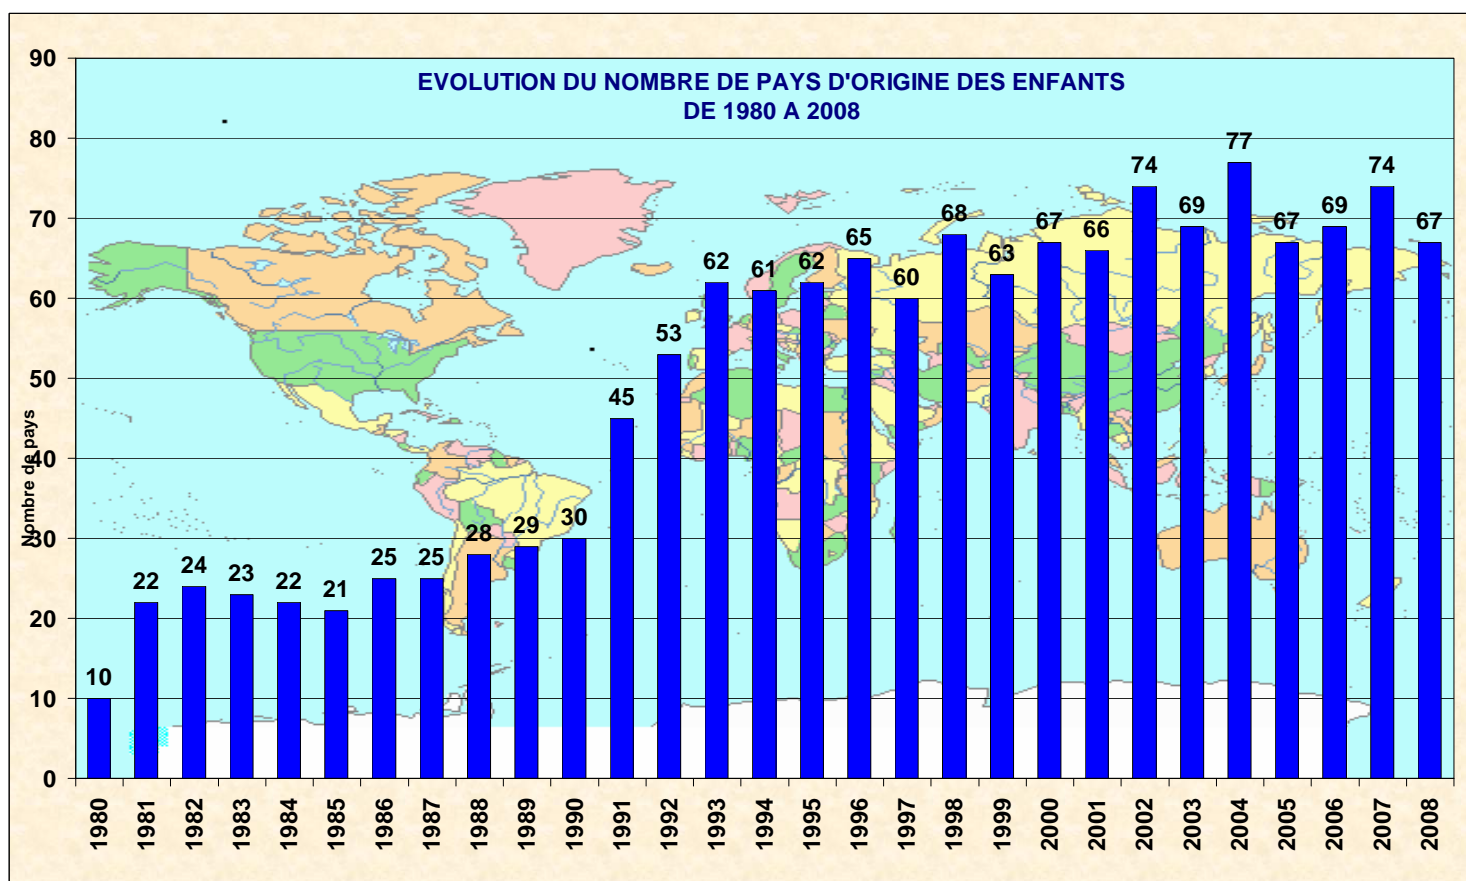

MINISTÈRE DES AFFAIRES ÉTRANGÈRES ET EUROPÉENNES

STATISTIQUES

DU SECRETARIAT GÉNÉRAL

DE L'AUTORITÉ CENTRALE

POUR L'ADOPTION INTERNATIONALE

≈ ≈ ≈

ANNÉE 2008

EVOLUTION DU NOMBRE DE PAYS D'ORIGINE DES ENFANTS DE 1980 A 2008

ANNEES	1980	1981	1982	1983	1984	1985	1986	1987	1988	1989	1990	1991	1992	1993	1994	1995	1996	1997	1998	1999	2000	2001	2002	2003	2004	2005	2006	2007	2008
Nbre de pays	10	22	24	23	22	21	25	25	28	29	30	45	53	62	61	62	65	60	68	63	67	66	74	69	77	67	69	74	67

EVOLUTION DE L'ADOPTION INTERNATIONALE DE 1980 A 2008

Année	1980	1981	1982	1983	1984	1985	1986	1987	1988	1989	1990	1991	1992	1993	1994	1995	1996	1997	1998	1999	2000	2001	2002	2003	2004	2005	2006	2007	2008
Adoptions	935	1256	1644	1946	1947	1988	2227	1723	2499	2408	2956	2872	2415	2784	3058	3034	3667	3533	3777	3592	2971	3095	3551	3995	4079	4136	3977	3162	3271

Adoption Internationale 2008 - répartition par tranches d'âges

Répartition du nombre d'adoptions par département français - Année 2008

Légende :

- | | |
|---|---|
| 0 enfants | 1 - 9 enfants |
| 10 - 29 enfants | 30 - 49 enfants |
| 50 - 89 enfants | 90 et plus |