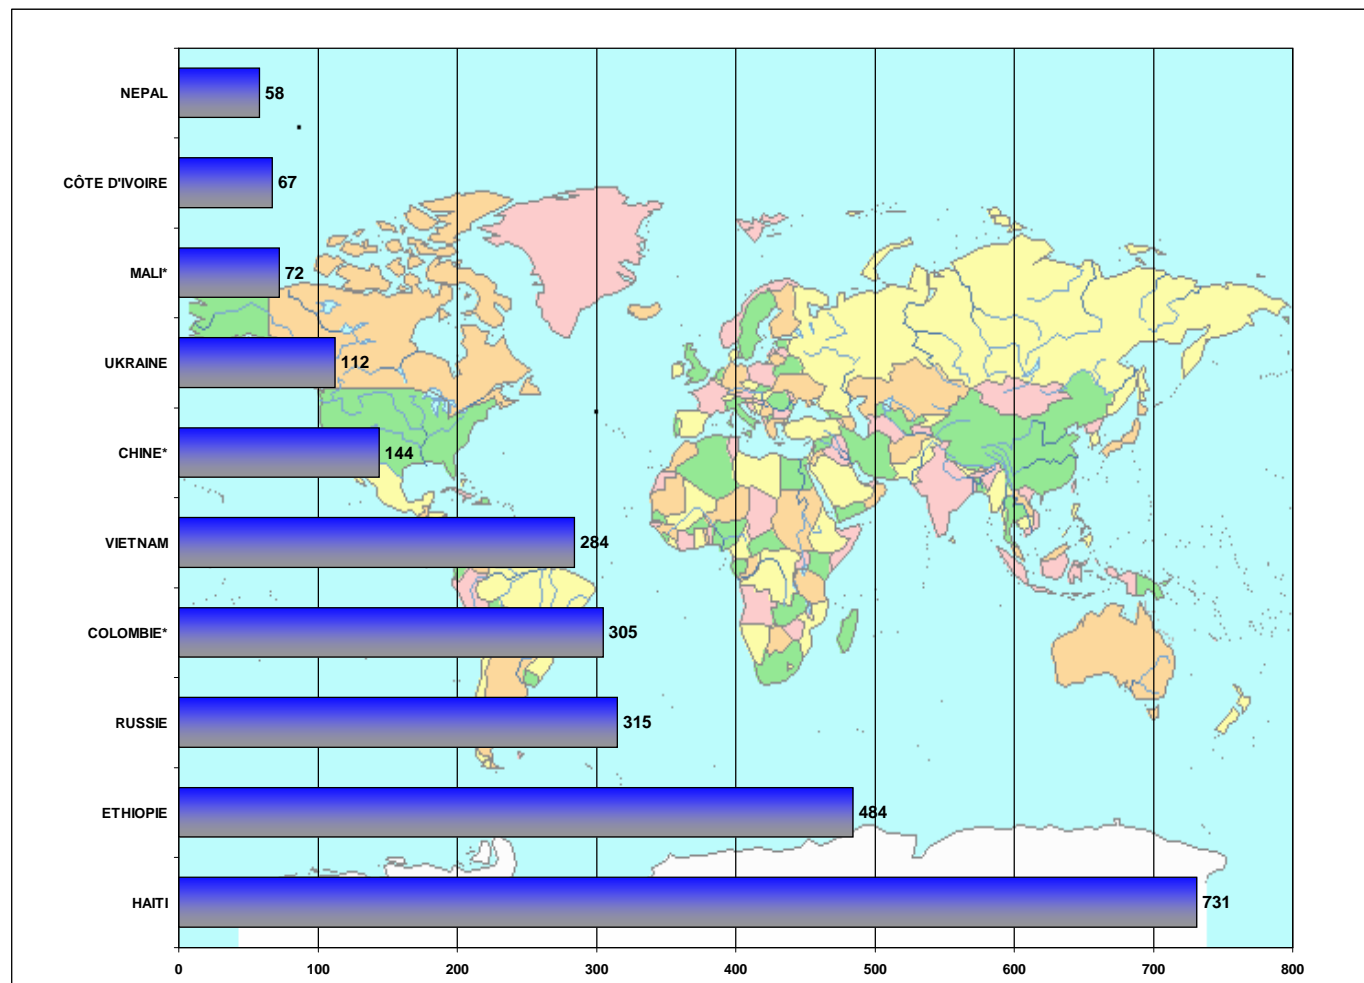

MINISTÈRE DES AFFAIRES ÉTRANGÈRES ET EUROPÉENNES

STATISTIQUES

DU SECRETARIAT GÉNÉRAL

DE L'AUTORITÉ CENTRALE

POUR L'ADOPTION INTERNATIONALE

≈ ≈ ≈

ANNÉE 2008

EVOLUTION DU NOMBRE DE PAYS D'ORIGINE DES ENFANTS DE 1980 A 2008

Adoption Internationale 2006
par O.A.A. / via Autorité Centrale / démarches individuelles

Visas accordés en 2008

Pays dont le nombre de visa > 50

PAYS	TOTAL	%
HAITI	731	22%
ETHIOPIE	484	15%
RUSSIE	315	10%
COLOMBIE*	305	9%
VIETNAM	284	9%
CHINE*	144	4%
UKRAINE	112	3%
MALI*	72	2%
CÔTE D'IVOIRE	67	2%
NEPAL	58	2%
TOTAL	2572	79%
Total Adoptions 2008	3271	

* En surveillance : Pays La Haye

Visas accordés en 2007

Pays dont le nombre de visa > 50

PAYS	TOTAL	%
ETHIOPIE	417	13%
HAITI	403	13%
RUSSIE	402	13%
COLOMBIE*	375	12%
VIETNAM	268	8%
CHINE*	176	6%
MALI*	135	4%
UKRAINE	99	3%
THAILANDE*	71	2%
BRESIL*	66	2%
BURKINA FASO*	66	2%
MADAGASCAR*	62	2%
CÔTE D'IVOIRE	54	2%
TOTAL	2594	82%
Total Adoptions 2007	3162	

* En surbrillance : Pays La Haye

Visas accordés en 2006

Pays dont le nombre de visa > 50

PAYS	TOTAL	%
VIETNAM	742	19%
HAITI	571	14%
ETHIOPIE	408	10%
RUSSIE	397	10%
COLOMBIE	321	8%
CHINE	314	8%
MADAGASCAR	117	3%
MALI	109	3%
BRESIL	95	2%
BURKINA FASO	89	2%
UKRAINE	88	2%
LETONIE	79	2%
THAILANDE	69	2%
NEPAL	61	2%
TOTAL	3460	87%
Total Adoptions 2006	3977	