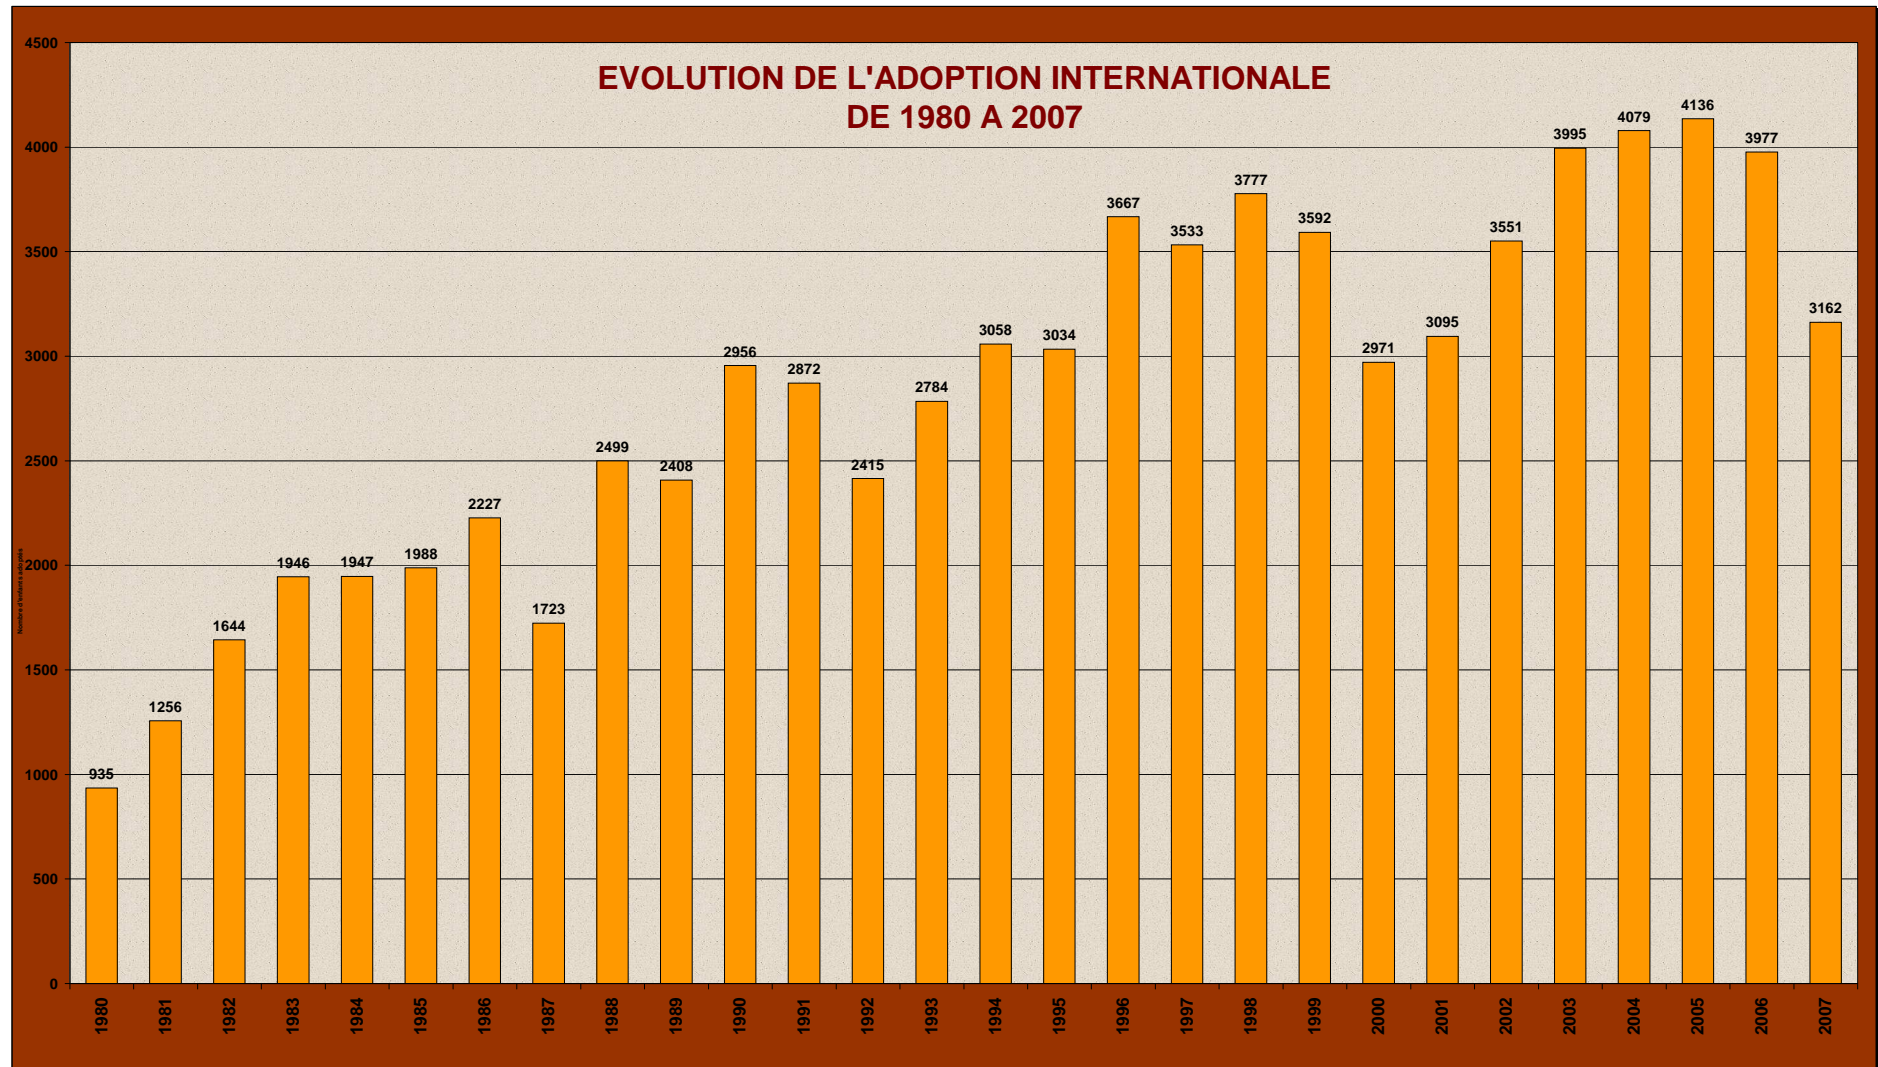

MINISTÈRE DES AFFAIRES ÉTRANGÈRES ET EUROPÉENNES

STATISTIQUES
DU SECRETARIAT GENERAL
DE L'AUTORITE CENTRALE
POUR L'ADOPTION INTERNATIONALE
ANNEE 2007

EVOLUTION du NOMBRE de PAYS d'ORIGINE des ENFANTS de 1980 à 2007

ANNEE	1980	1981	1982	1983	1984	1985	1986	1987	1988	1989	1990	1991	1992	1993	1994	1995	1996	1997	1998	1999	2000	2001	2002	2003	2004	2005	2006	2007
Nbre de pays	10	22	24	23	22	21	25	25	28	29	30	45	53	62	61	62	65	60	68	63	67	66	74	69	77	67	69	74

EVOLUTION DE L'ADOPTION INTERNATIONALE DE 1980 A 2007

Année	1980	1981	1982	1983	1984	1985	1986	1987	1988	1989	1990	1991	1992	1993	1994	1995	1996	1997	1998	1999	2000	2001	2002	2003	2004	2005	2006	2007
Adoptions	935	1256	1644	1946	1947	1988	2227	1723	2499	2408	2956	2872	2415	2784	3058	3034	3667	3533	3777	3592	2971	3095	3551	3995	4079	4136	3977	3162

ADOPTION INTERNATIONALE 2007

Pays La Haye / Pays non La Haye

	Nombre de Visas accordés
Pays La Haye	1192
Pays Non La Haye	1970
Total	3162

Adoption internationale 2007 - Répartition par tranches d'âges

	0 - 6 mois	6 - 12 mois	1 - 2 ans	2 - 3 ans	3 - 4 ans	4 - 5 ans	5 - 7 ans	+ de 7 ans	TOTAL
Pourcentage	9,8%	13,7%	19,3%	13,8%	10,7%	9,7%	12,6%	10,5%	100,1%