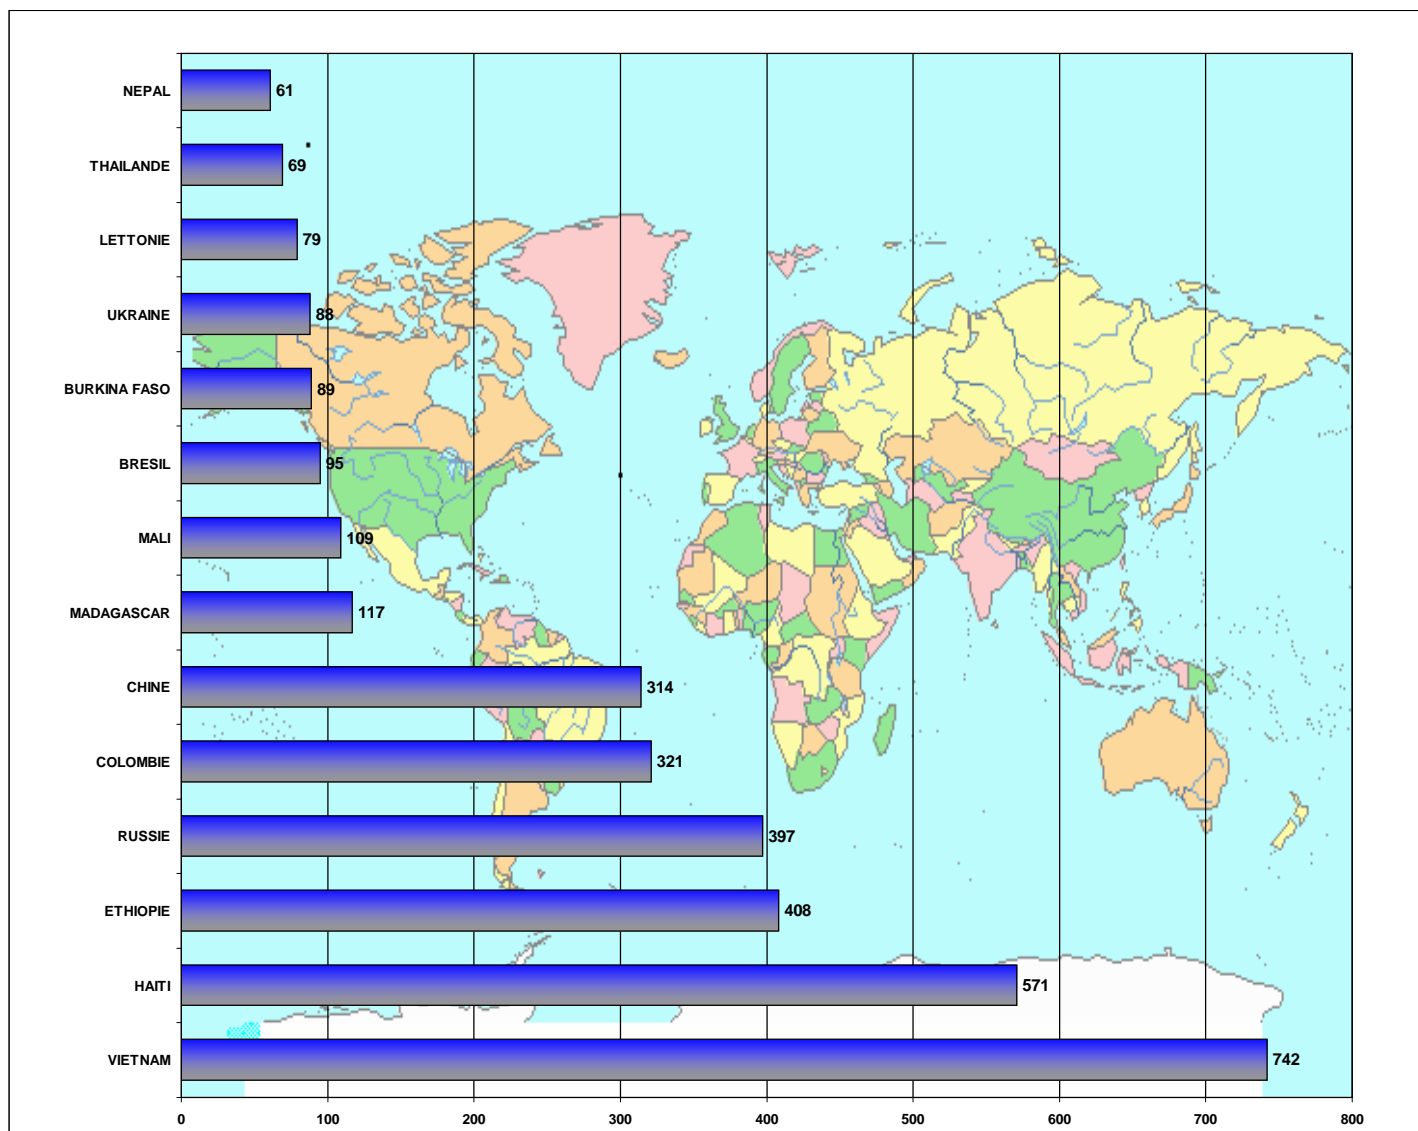

MINISTÈRE DES AFFAIRES ÉTRANGÈRES ET EUROPÉENNES

STATISTIQUES
DU SECRETARIAT GENERAL
DE L'AUTORITE CENTRALE
POUR L'ADOPTION INTERNATIONALE
ANNEE 2007

EVOLUTION du NOMBRE de PAYS d'ORIGINE des ENFANTS de 1980 à 2007

Visas accordés en 2007

Pays dont le nombre de visa > 50

PAYS	TOTAL	%
ETHIOPIE	417	13%
HAITI	403	13%
RUSSIE	402	13%
COLOMBIE*	375	12%
VIETNAM	268	8%
CHINE*	176	6%
MALI*	135	4%
UKRAINE	99	3%
THAILANDE*	71	2%
BRESIL*	66	2%
BURKINA FASO*	66	2%
MADAGASCAR*	62	2%
CÔTE D'IVOIRE	54	2%
TOTAL	2594	82%
Total Adoptions 2007	3162	

* En surbrillance : Pays La Haye

Visas accordés en 2006

Pays dont le nombre de visa > 50

PAYS	TOTAL	%
VIETNAM	742	19%
HAITI	571	14%
ETHIOPIE	408	10%
RUSSIE	397	10%
COLOMBIE	321	8%
CHINE	314	8%
MADAGASCAR	117	3%
MALI	109	3%
BRESIL	95	2%
BURKINA FASO	89	2%
UKRAINE	88	2%
LETONIE	79	2%
THAILANDE	69	2%
NEPAL	61	2%
TOTAL	3460	87%
Total Adoptions 2006	3977	

* En surbrillance : Pays La Haye

Visas accordés en 2005

Pays dont le nombre de visa >50

PAYS	TOTAL	%
VIETNAM	790	19%
HAITI	475	11%
CHINE	458	11%
ETHIOPIE	397	10%
RUSSIE	357	9%
COLOMBIE	293	7%
MADAGASCAR	245	6%
BRESIL	98	2%
UKRAINE	94	2%
MALI	85	2%
THAILANDE	84	2%
LETTONIE	73	2%
BURKINA FASO	62	1%
TOTAL	3511	85%
Total Adoptions 2005	4136	