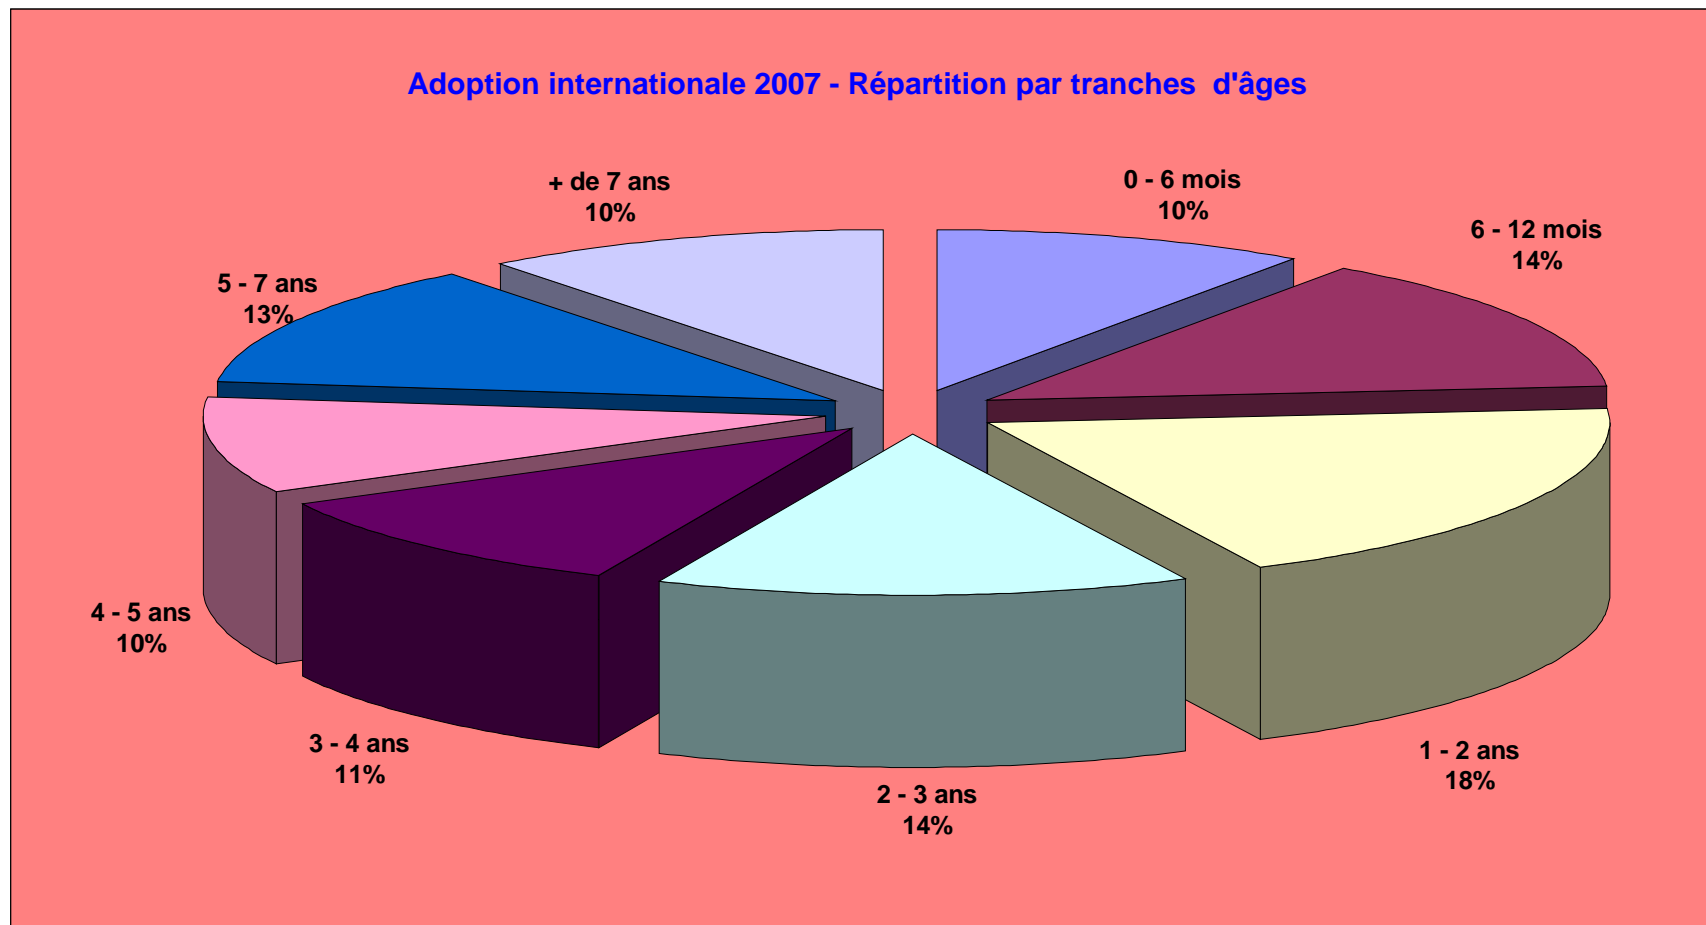

EVOLUTION DE L'ADOPTION INTERNATIONALE DE 1980 A 2007

Année	1980	1981	1982	1983	1984	1985	1986	1987	1988	1989	1990	1991	1992	1993	1994	1995	1996	1997	1998	1999	2000	2001	2002	2003	2004	2005	2006	2007
Adoptions	935	1256	1644	1946	1947	1988	2227	1723	2499	2408	2956	2872	2415	2784	3058	3034	3667	3533	3777	3592	2971	3095	3551	3995	4079	4136	3977	3162

ADOPTION INTERNATIONALE 2007

Pays La Haye / Pays non La Haye

	Nombre de Visas accordés
Pays La Haye	1192
Pays Non La Haye	1970
Total	3162

Adoption internationale 2007 - Répartition par tranches d'âges

	0 - 6 mois	6 - 12 mois	1 - 2 ans	2 - 3 ans	3 - 4 ans	4 - 5 ans	5 - 7 ans	+ de 7 ans	TOTAL
Pourcentage	9,8%	13,7%	19,3%	13,8%	10,7%	9,7%	12,6%	10,5%	100,1%