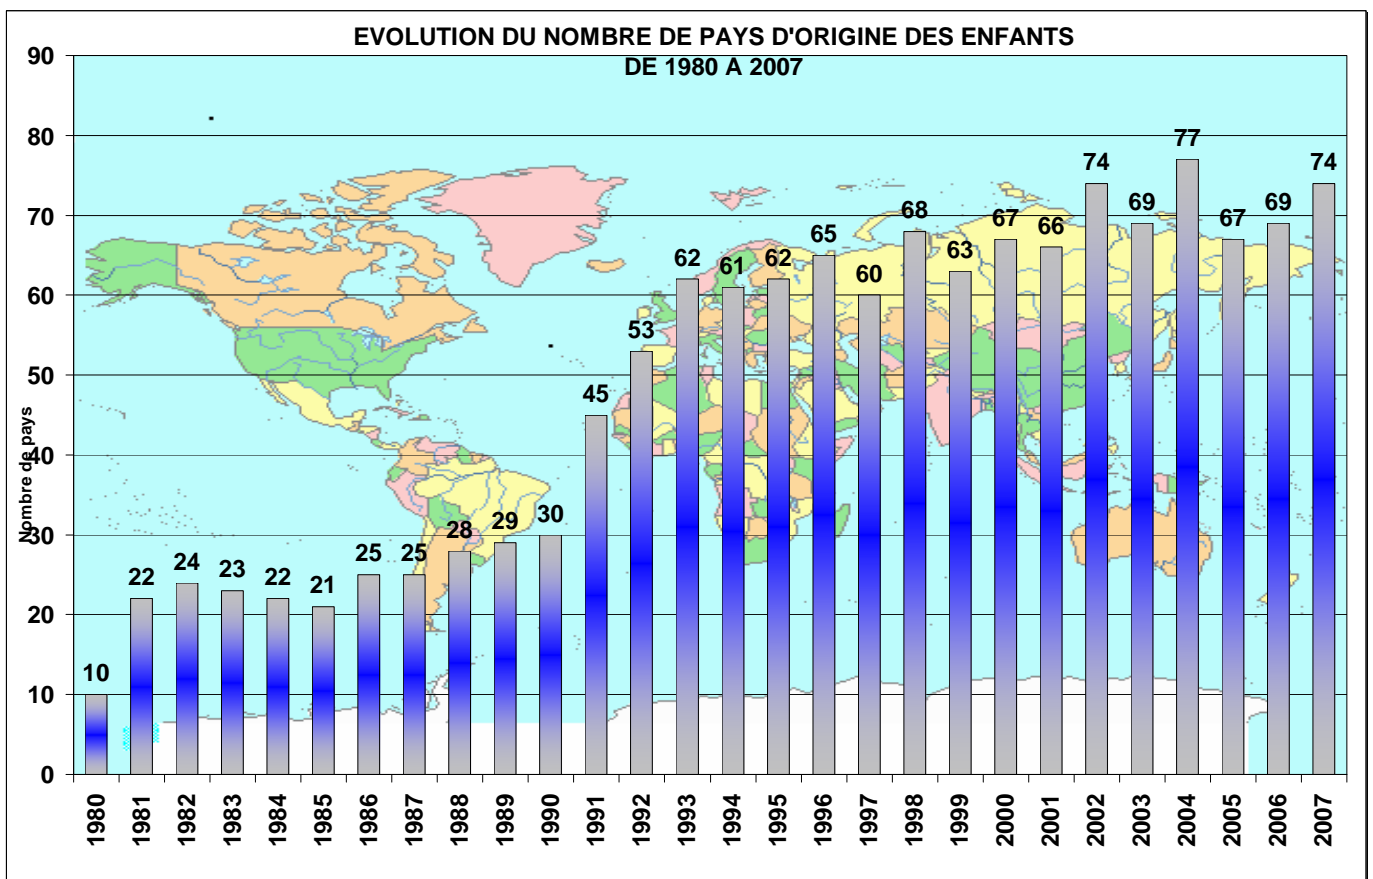

MINISTÈRE DES AFFAIRES ÉTRANGÈRES ET EUROPÉENNES

STATISTIQUES
DU SECRETARIAT GENERAL
DE L'AUTORITE CENTRALE
POUR L'ADOPTION INTERNATIONALE
ANNEE 2007

EVOLUTION du NOMBRE de PAYS d'ORIGINE des ENFANTS de 1980 à 2007

ANNEE	1980	1981	1982	1983	1984	1985	1986	1987	1988	1989	1990	1991	1992	1993	1994	1995	1996	1997	1998	1999	2000	2001	2002	2003	2004	2005	2006	2007
Nbre de pays	10	22	24	23	22	21	25	25	28	29	30	45	53	62	61	62	65	60	68	63	67	66	74	69	77	67	69	74

EVOLUTION DE L'ADOPTION INTERNATIONALE DE 1980 A 2007

Année	1980	1981	1982	1983	1984	1985	1986	1987	1988	1989	1990	1991	1992	1993	1994	1995	1996	1997	1998	1999	2000	2001	2002	2003	2004	2005	2006	2007
Adoptions	935	1256	1644	1946	1947	1988	2227	1723	2499	2408	2956	2872	2415	2784	3058	3034	3667	3533	3777	3592	2971	3095	3551	3995	4079	4136	3977	3162

ADOPTION INTERNATIONALE 2007

Pays La Haye / Pays non La Haye

	Nombre de Visas accordés
Pays La Haye	1192
Pays Non La Haye	1970
Total	3162

Adoption internationale 2007 - Répartition par tranches d'âges

	0 - 6 mois	6 - 12 mois	1 - 2 ans	2 - 3 ans	3 - 4 ans	4 - 5 ans	5 - 7 ans	+ de 7 ans	TOTAL
Pourcentage	9,8%	13,7%	19,3%	13,8%	10,7%	9,7%	12,6%	10,5%	100,1%