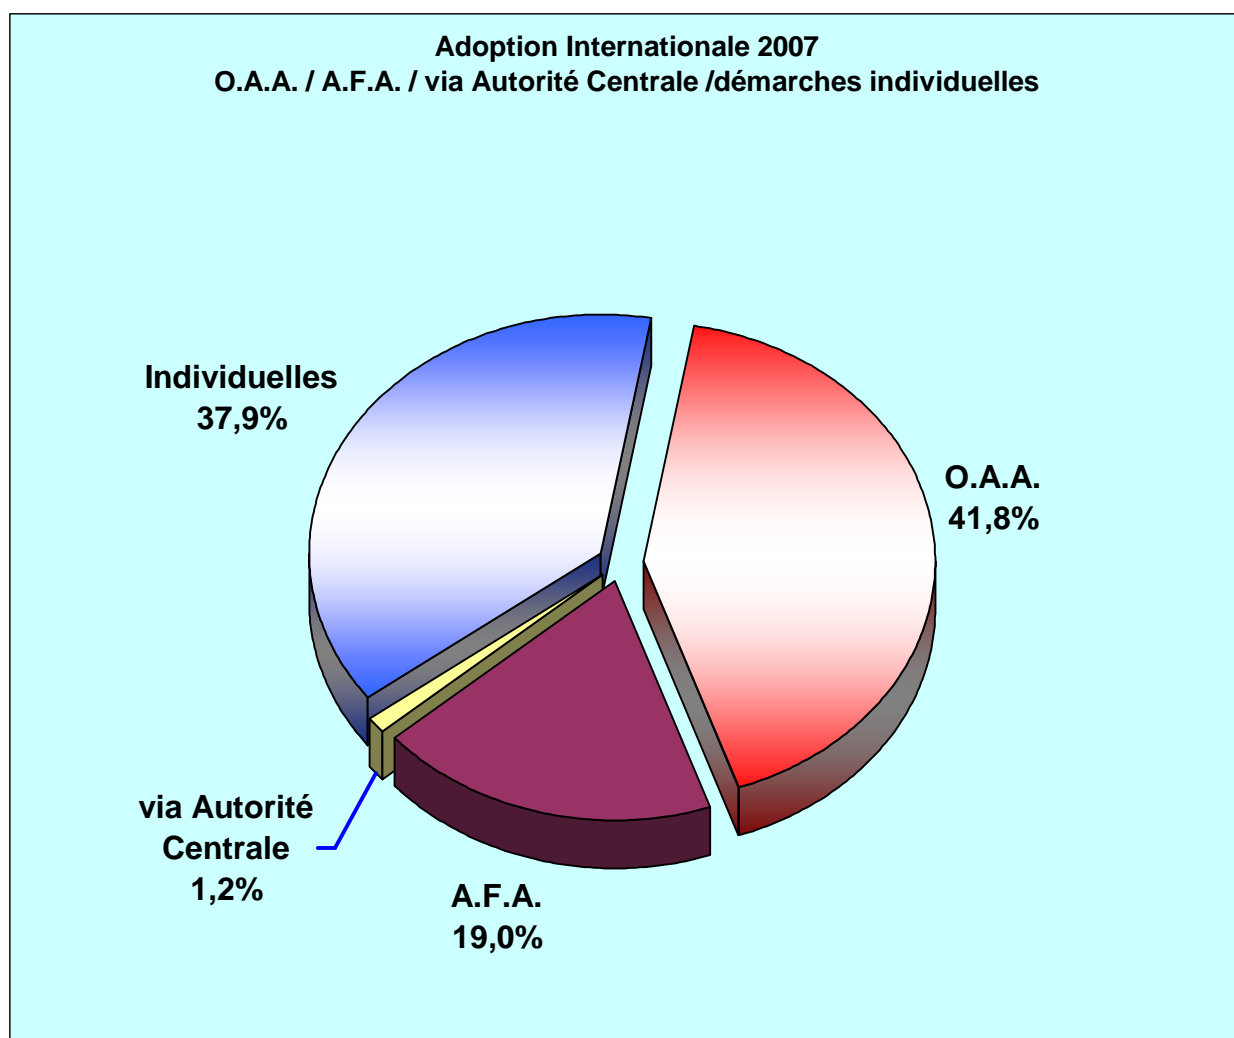

MINISTÈRE DES AFFAIRES ÉTRANGÈRES ET EUROPÉENNES

STATISTIQUES
DU SECRETARIAT GENERAL
DE L'AUTORITE CENTRALE
POUR L'ADOPTION INTERNATIONALE
ANNEE 2007

EVOLUTION du NOMBRE de PAYS d'ORIGINE des ENFANTS de 1980 à 2007

EVOLUTION DE L'ADOPTION INTERNATIONALE DE 1980 A 2007

Année	1980	1981	1982	1983	1984	1985	1986	1987	1988	1989	1990	1991	1992	1993	1994	1995	1996	1997	1998	1999	2000	2001	2002	2003	2004	2005	2006	2007
Adoptions	935	1256	1644	1946	1947	1988	2227	1723	2499	2408	2956	2872	2415	2784	3058	3034	3667	3533	3777	3592	2971	3095	3551	3995	4079	4136	3977	3162

ADOPTION INTERNATIONALE 2007

Pays La Haye / Pays non La Haye

	Nombre de Visas accordés
Pays La Haye	1192
Pays Non La Haye	1970
Total	3162

Adoption internationale 2007 - Répartition par tranches d'âges

	0 - 6 mois	6 - 12 mois	1 - 2 ans	2 - 3 ans	3 - 4 ans	4 - 5 ans	5 - 7 ans	+ de 7 ans	TOTAL
Pourcentage	9,8%	13,7%	19,3%	13,8%	10,7%	9,7%	12,6%	10,5%	100,1%

ADOPTION INTERNATIONALE 2007

O.A.A. / A.F.A. / via Autorité Centrale / démarches individuelles

	Pays La Haye	Pays non La Haye	TOTAL	
			(nbre)	(%)
O.A.A.	587	735	1322	41,8%
A.F.A.	566	36	602	19,0%
via Autorité Centrale	39		39	1,2%
Individuelles		1199	1199	37,9%
TOTAL	1192	1970	3162	100%