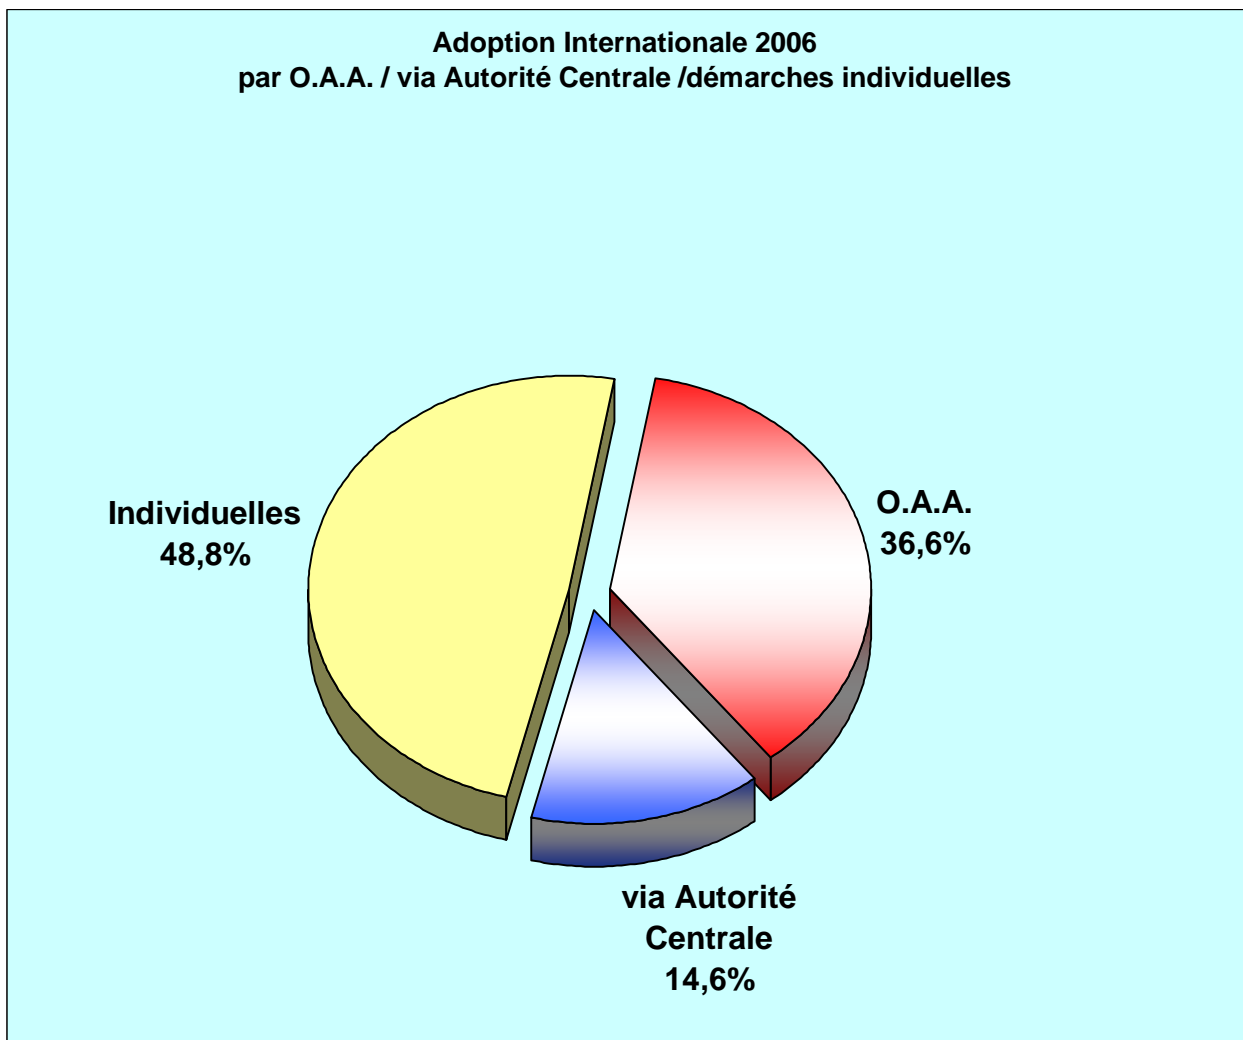

EVOLUTION DE L'ADOPTION INTERNATIONALE DE 1980 A 2007

Année	1980	1981	1982	1983	1984	1985	1986	1987	1988	1989	1990	1991	1992	1993	1994	1995	1996	1997	1998	1999	2000	2001	2002	2003	2004	2005	2006	2007
Adoptions	935	1256	1644	1946	1947	1988	2227	1723	2499	2408	2956	2872	2415	2784	3058	3034	3667	3533	3777	3592	2971	3095	3551	3995	4079	4136	3977	3162

ADOPTION INTERNATIONALE 2007

Pays La Haye / Pays non La Haye

	Nombre de Visas accordés
Pays La Haye	1192
Pays Non La Haye	1970
Total	3162

Adoption internationale 2007 - Répartition par tranches d'âges

	0 - 6 mois	6 - 12 mois	1 - 2 ans	2 - 3 ans	3 - 4 ans	4 - 5 ans	5 - 7 ans	+ de 7 ans	TOTAL
Pourcentage	9,8%	13,7%	19,3%	13,8%	10,7%	9,7%	12,6%	10,5%	100,1%

ADOPTION INTERNATIONALE 2007

O.A.A. / A.F.A. / via Autorité Centrale / démarches individuelles

	Pays La Haye	Pays non La Haye	TOTAL	
			(nbre)	(%)
O.A.A.	587	735	1322	41,8%
A.F.A.	566	36	602	19,0%
via Autorité Centrale	39		39	1,2%
Individuelles		1199	1199	37,9%
TOTAL	1192	1970	3162	100%

ADOPTION INTERNATIONALE 2006

par O.A.A. / via Autorité Centrale / démarches individuelles

	Pays La Haye	Pays non La Haye	TOTAL	
			(nbre)	(%)
O.A.A.	683	771	1454	36,6%
via Autorité Centrale	581		581	14,6%
Individuelles		1942	1942	48,8%
TOTAL	1264	2713	3977	100%