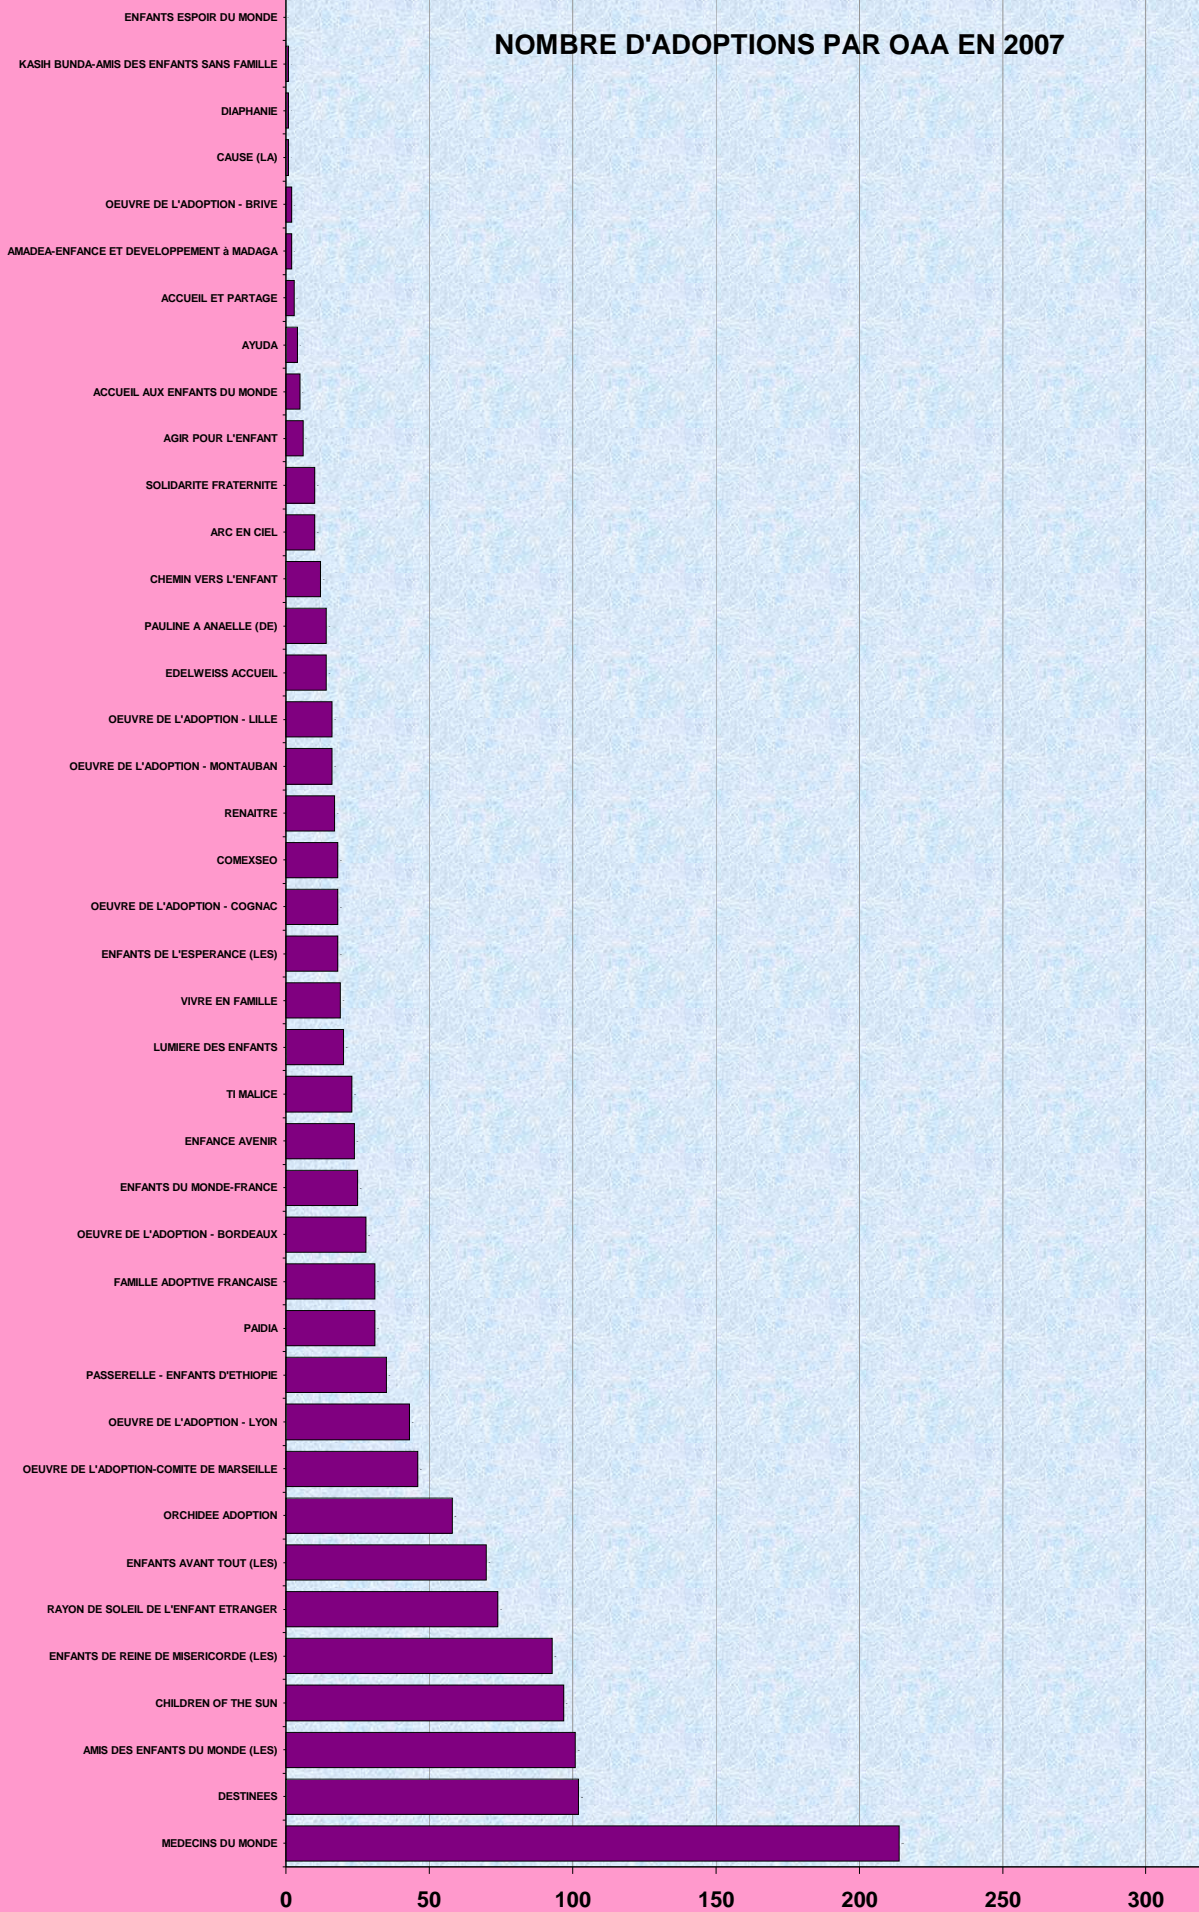

NOMBRE D'ADOPTIONS PAR OAA EN 2007

EVOLUTION DE L'ADOPTION INTERNATIONALE par CONTINENT de 2000 à 2007

ANNEES	ASIE	AFRIQUE	AMERIQUE	EUROPE	TOTAUX
2000	568	768	828	807	2971
2001	426	804	1000	865	3095
2002	697	890	1046	918	3551
2003	883	969	1246	897	3995
2004	1073	1083	1062	861	4079
2005	1470	1085	929	652	4136
2006	1273	992	1042	670	3977
2007	656	959	888	659	3162