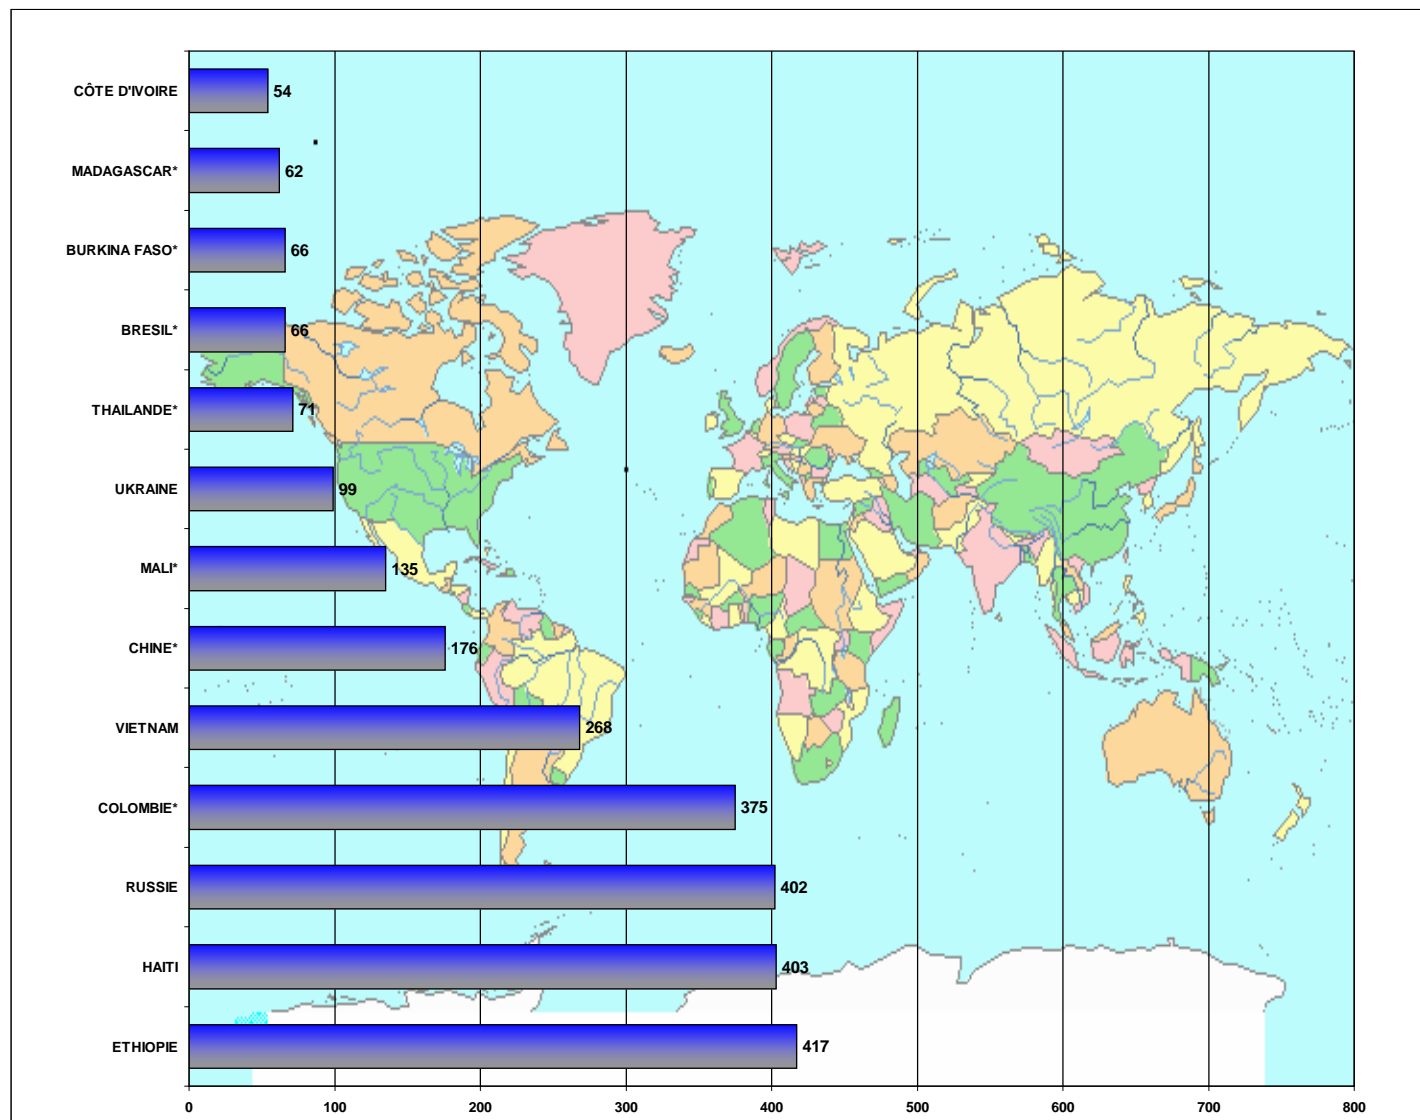

MINISTÈRE DES AFFAIRES ÉTRANGÈRES ET EUROPÉENNES

STATISTIQUES
DU SECRETARIAT GENERAL
DE L'AUTORITE CENTRALE
POUR L'ADOPTION INTERNATIONALE
ANNEE 2007

EVOLUTION du NOMBRE de PAYS d'ORIGINE des ENFANTS de 1980 à 2007

ADOPTION INTERNATIONALE 2005

par O.A.A. / via Autorité Centrale / démarches individuelles

	Pays La Haye	Pays non La Haye	TOTAL	
			(nbre)	(%)
O.A.A.	383	1190	1573	38,0%
via Autorité Centrale	684		684	16,5%
Individuelles		1879	1879	45,4%
TOTAL	1067	3069	4136	100%

Visas accordés en 2007

Pays dont le nombre de visa > 50

PAYS	TOTAL	%
ETHIOPIE	417	13%
HAITI	403	13%
RUSSIE	402	13%
COLOMBIE*	375	12%
VIETNAM	268	8%
CHINE*	176	6%
MALI*	135	4%
UKRAINE	99	3%
THAILANDE*	71	2%
BRESIL*	66	2%
BURKINA FASO*	66	2%
MADAGASCAR*	62	2%
CÔTE D'IVOIRE	54	2%
TOTAL	2594	82%
Total Adoptions 2007	3162	

* En surbrillance : Pays La Haye

Visas accordés en 2006

Pays dont le nombre de visa > 50

PAYS	TOTAL	%
VIETNAM	742	19%
HAITI	571	14%
ETHIOPIE	408	10%
RUSSIE	397	10%
COLOMBIE	321	8%
CHINE	314	8%
MADAGASCAR	117	3%
MALI	109	3%
BRESIL	95	2%
BURKINA FASO	89	2%
UKRAINE	88	2%
LETONIE	79	2%
THAILANDE	69	2%
NEPAL	61	2%
TOTAL	3460	87%
Total Adoptions 2006	3977	