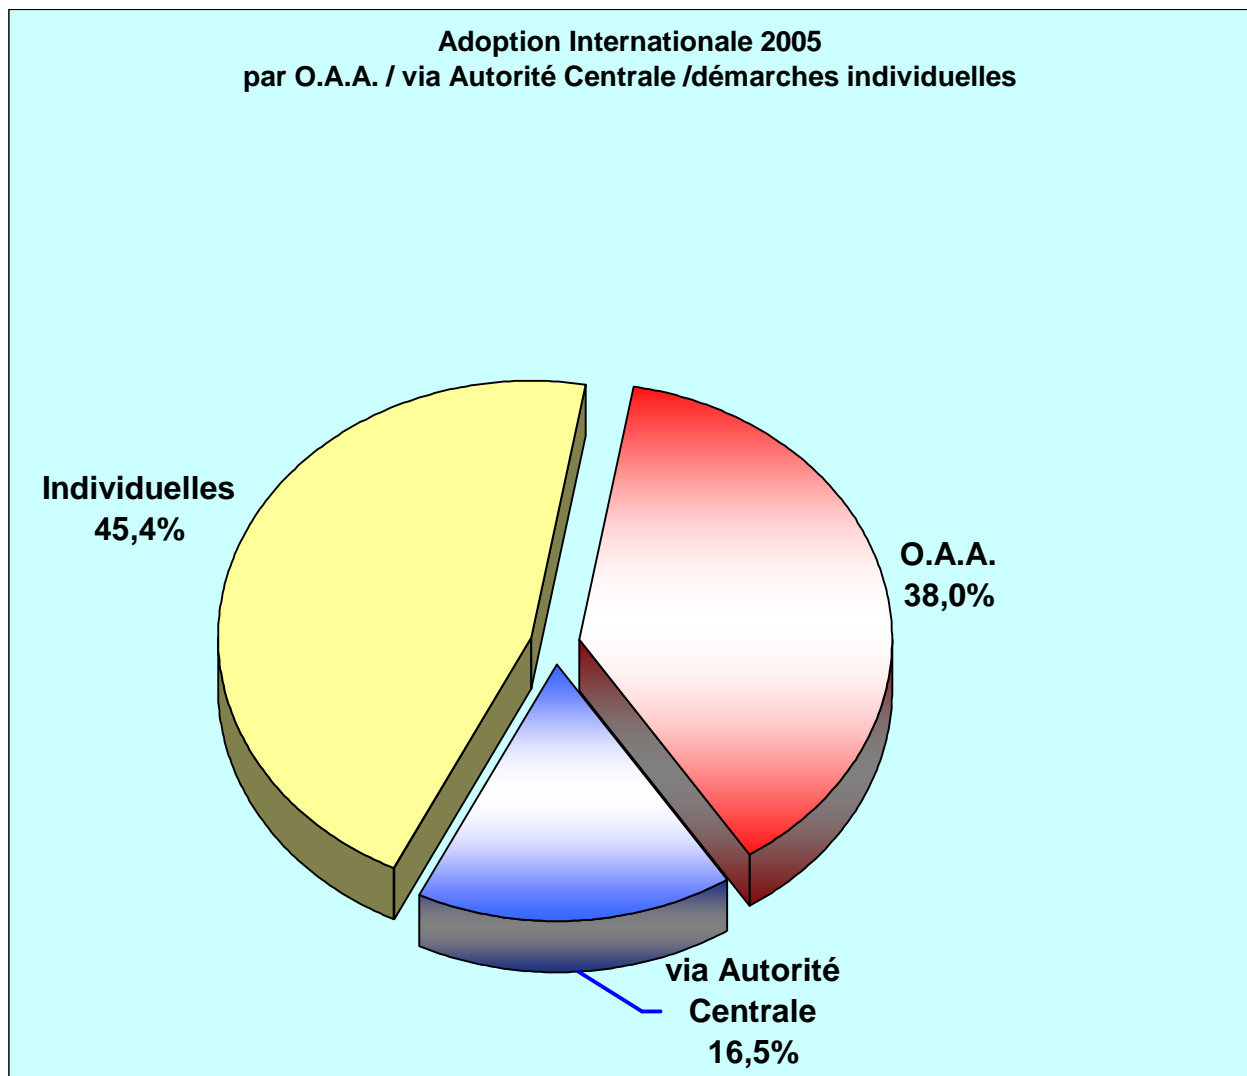

ADOPTION INTERNATIONALE 2005

par O.A.A. / via Autorité Centrale / démarches individuelles

	Pays La Haye	Pays non La Haye	TOTAL	
			(nbre)	(%)
O.A.A.	383	1190	1573	38,0%
via Autorité Centrale	684		684	16,5%
Individuelles		1879	1879	45,4%
TOTAL	1067	3069	4136	100%