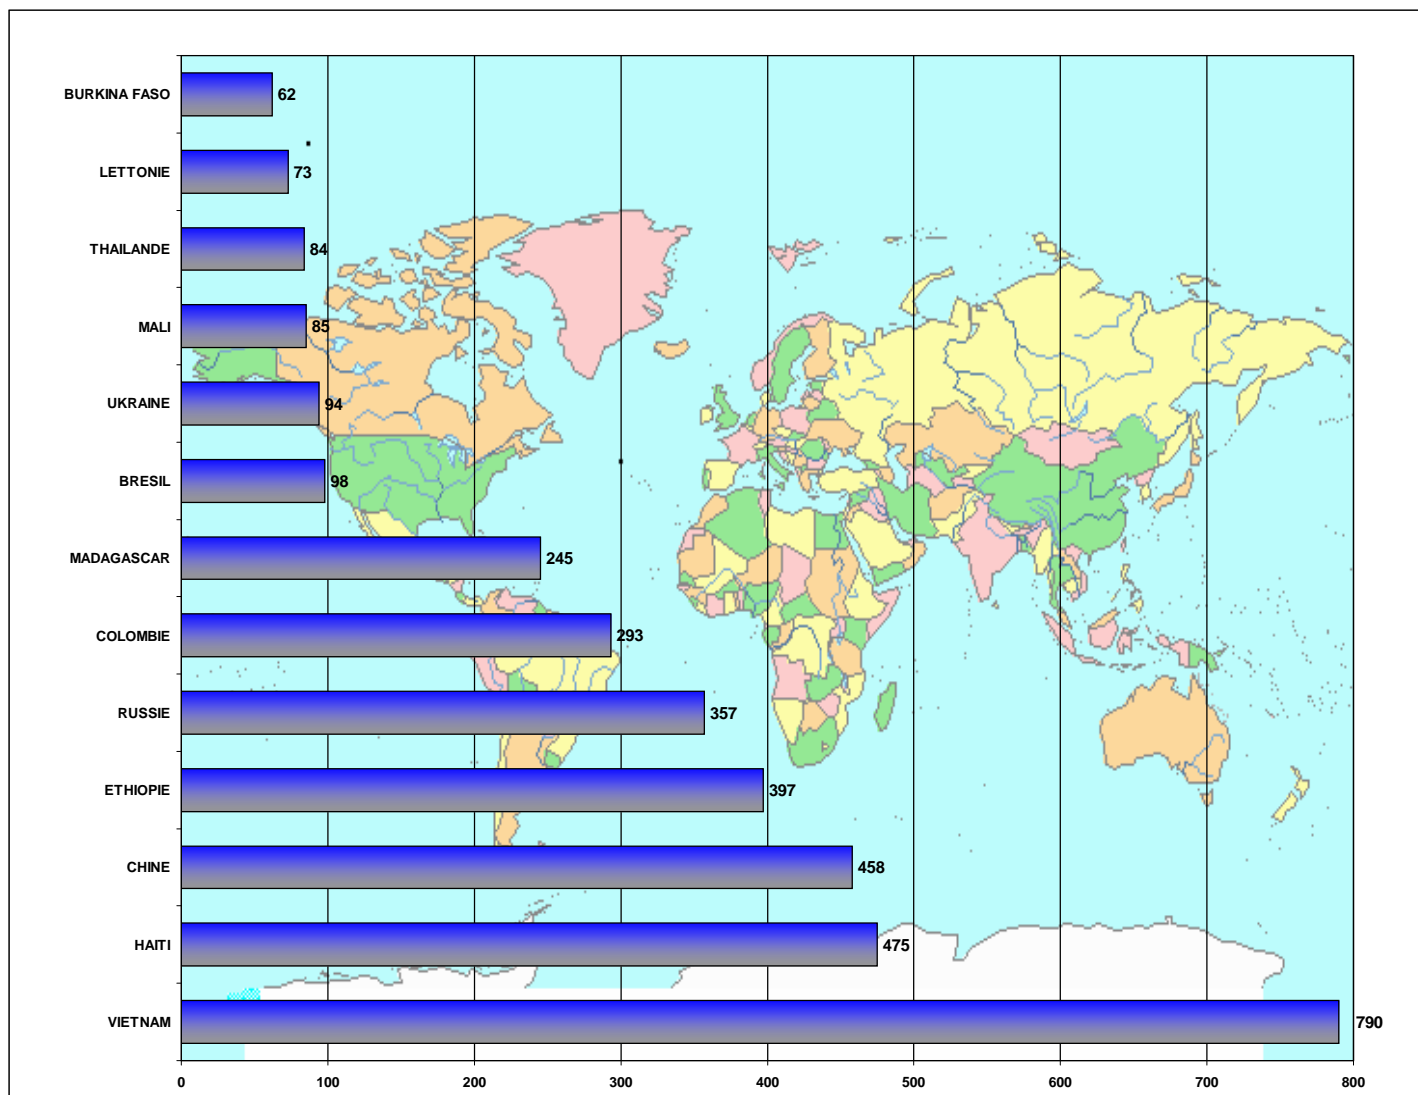

Visas accordés en 2005

Pays dont le nombre de visa >50

PAYS	TOTAL	%
VIETNAM	790	19%
HAITI	475	11%
CHINE	458	11%
ETHIOPIE	397	10%
RUSSIE	357	9%
COLOMBIE	293	7%
MADAGASCAR	245	6%
BRESIL	98	2%
UKRAINE	94	2%
MALI	85	2%
THAILANDE	84	2%
LETTONIE	73	2%
BURKINA FASO	62	1%
TOTAL	3511	85%
Total Adoptions 2005	4136	

* En surbrillance : Pays La Haye