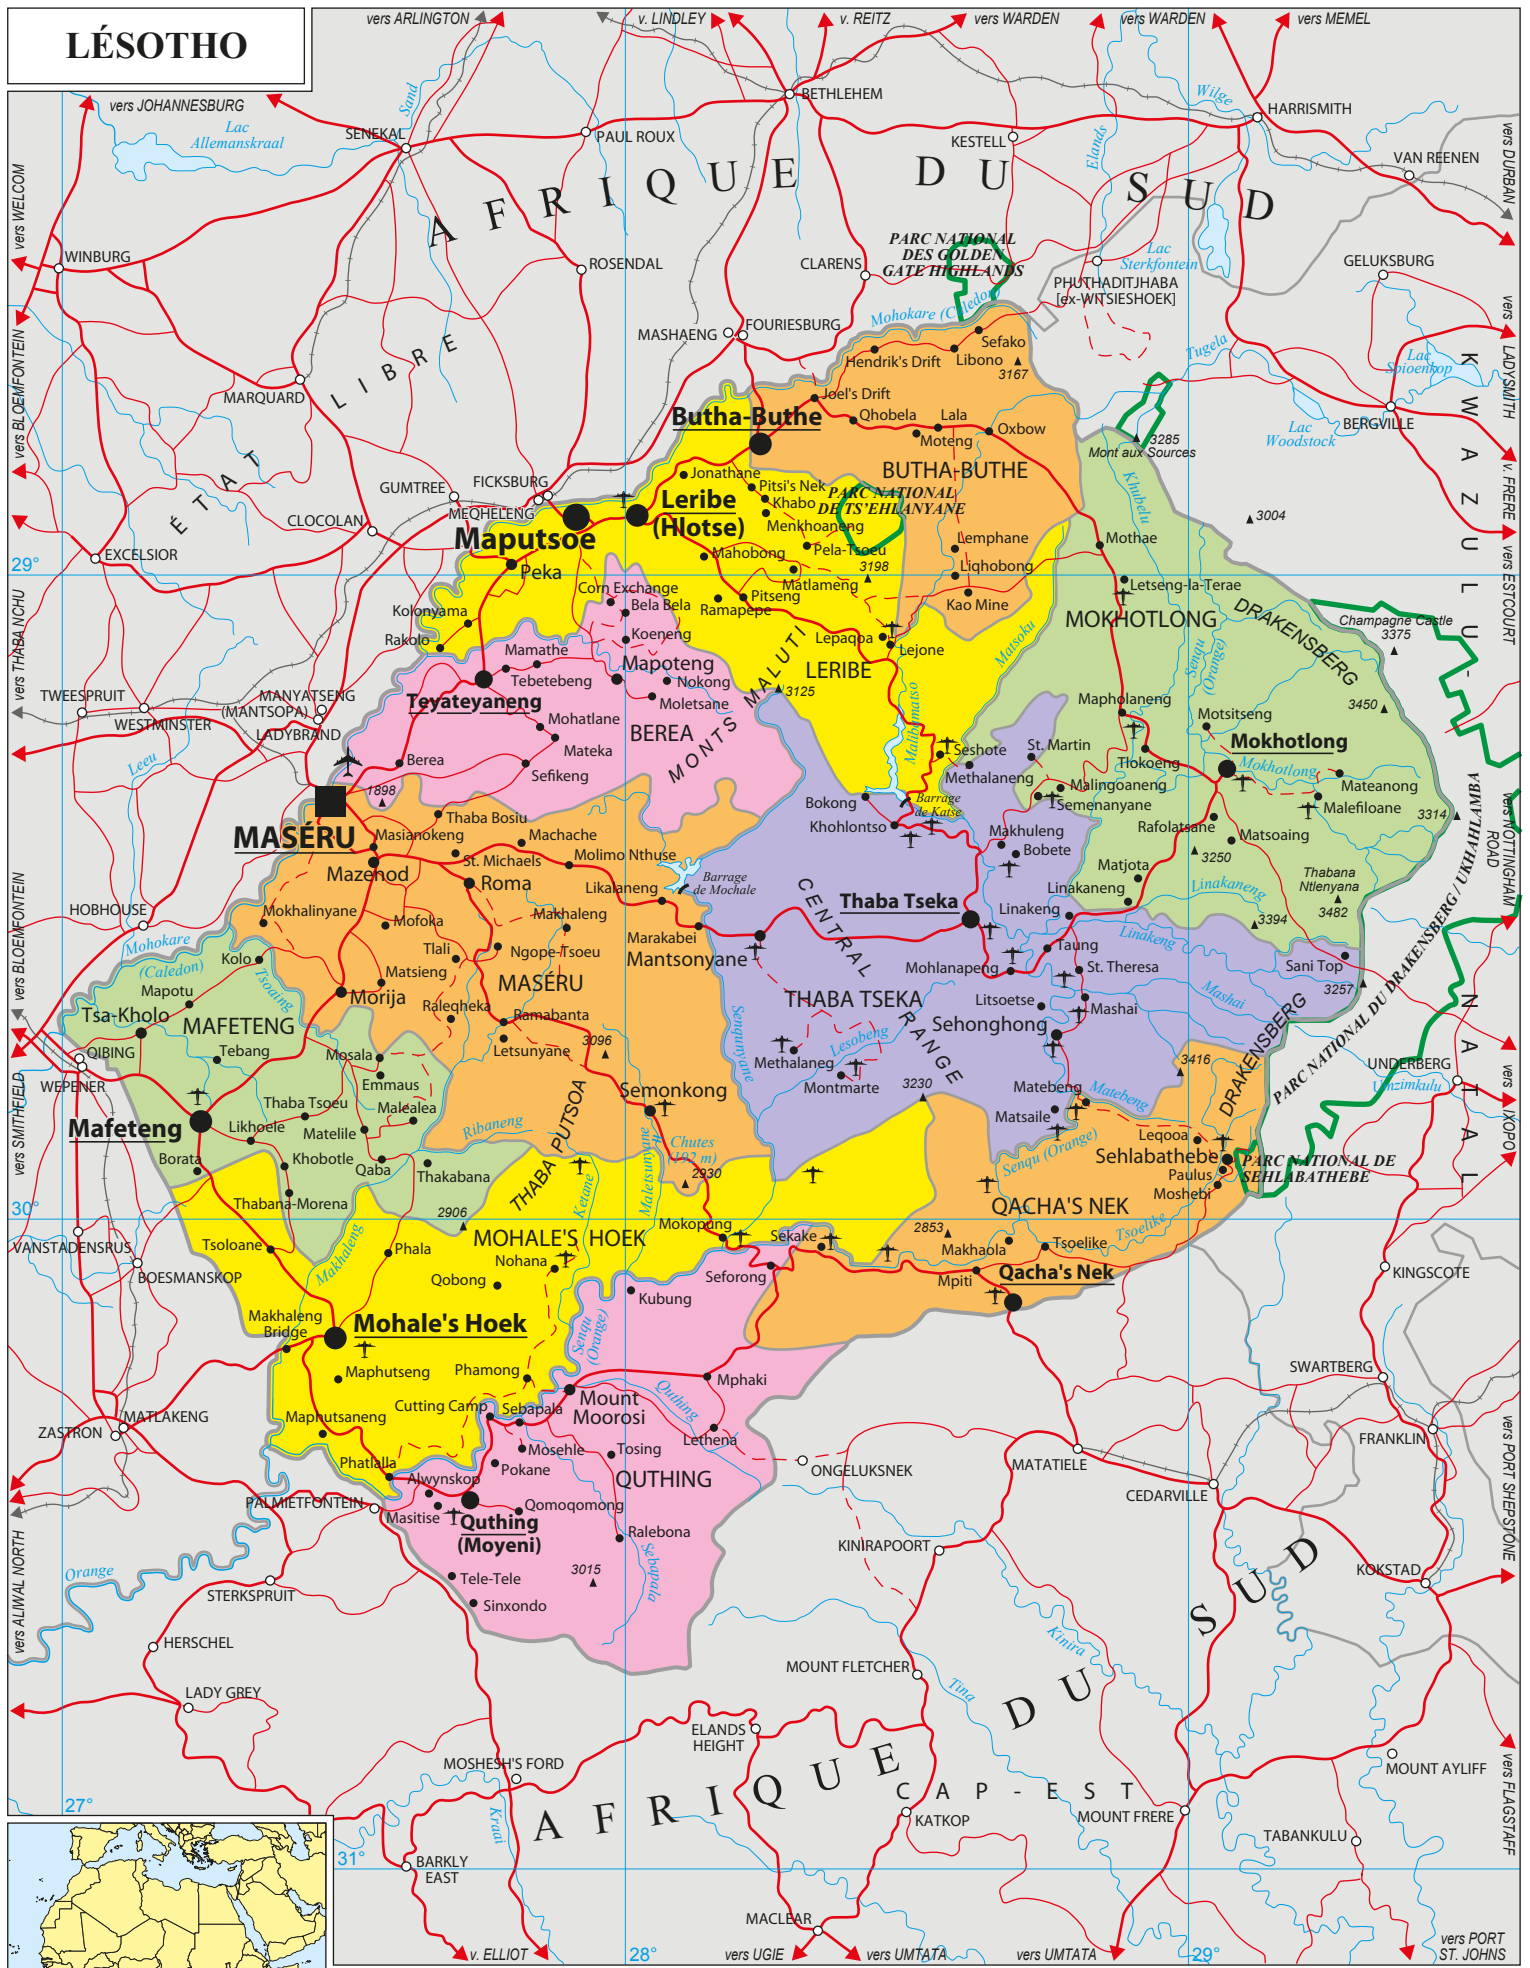

LÉSOITHO

<ul style="list-style-type: none"> ■ Capitale d'État (plus de 300 000 hab.) ● Plus de 50 000 hab. ● Plus de 30 000 hab. ● Plus de 10 000 hab. ●● Autre ville ou localité 	<ul style="list-style-type: none"> — Route principale — Autre route - - - Piste — Voie ferrée 	<ul style="list-style-type: none"> — Limite de district Quthing Chef-lieu de district ✈ Aéroport, aérodrome ▭ Parc national, réserve ⚡ Barrage
---	---	--

0 10 20 30 40 50 km