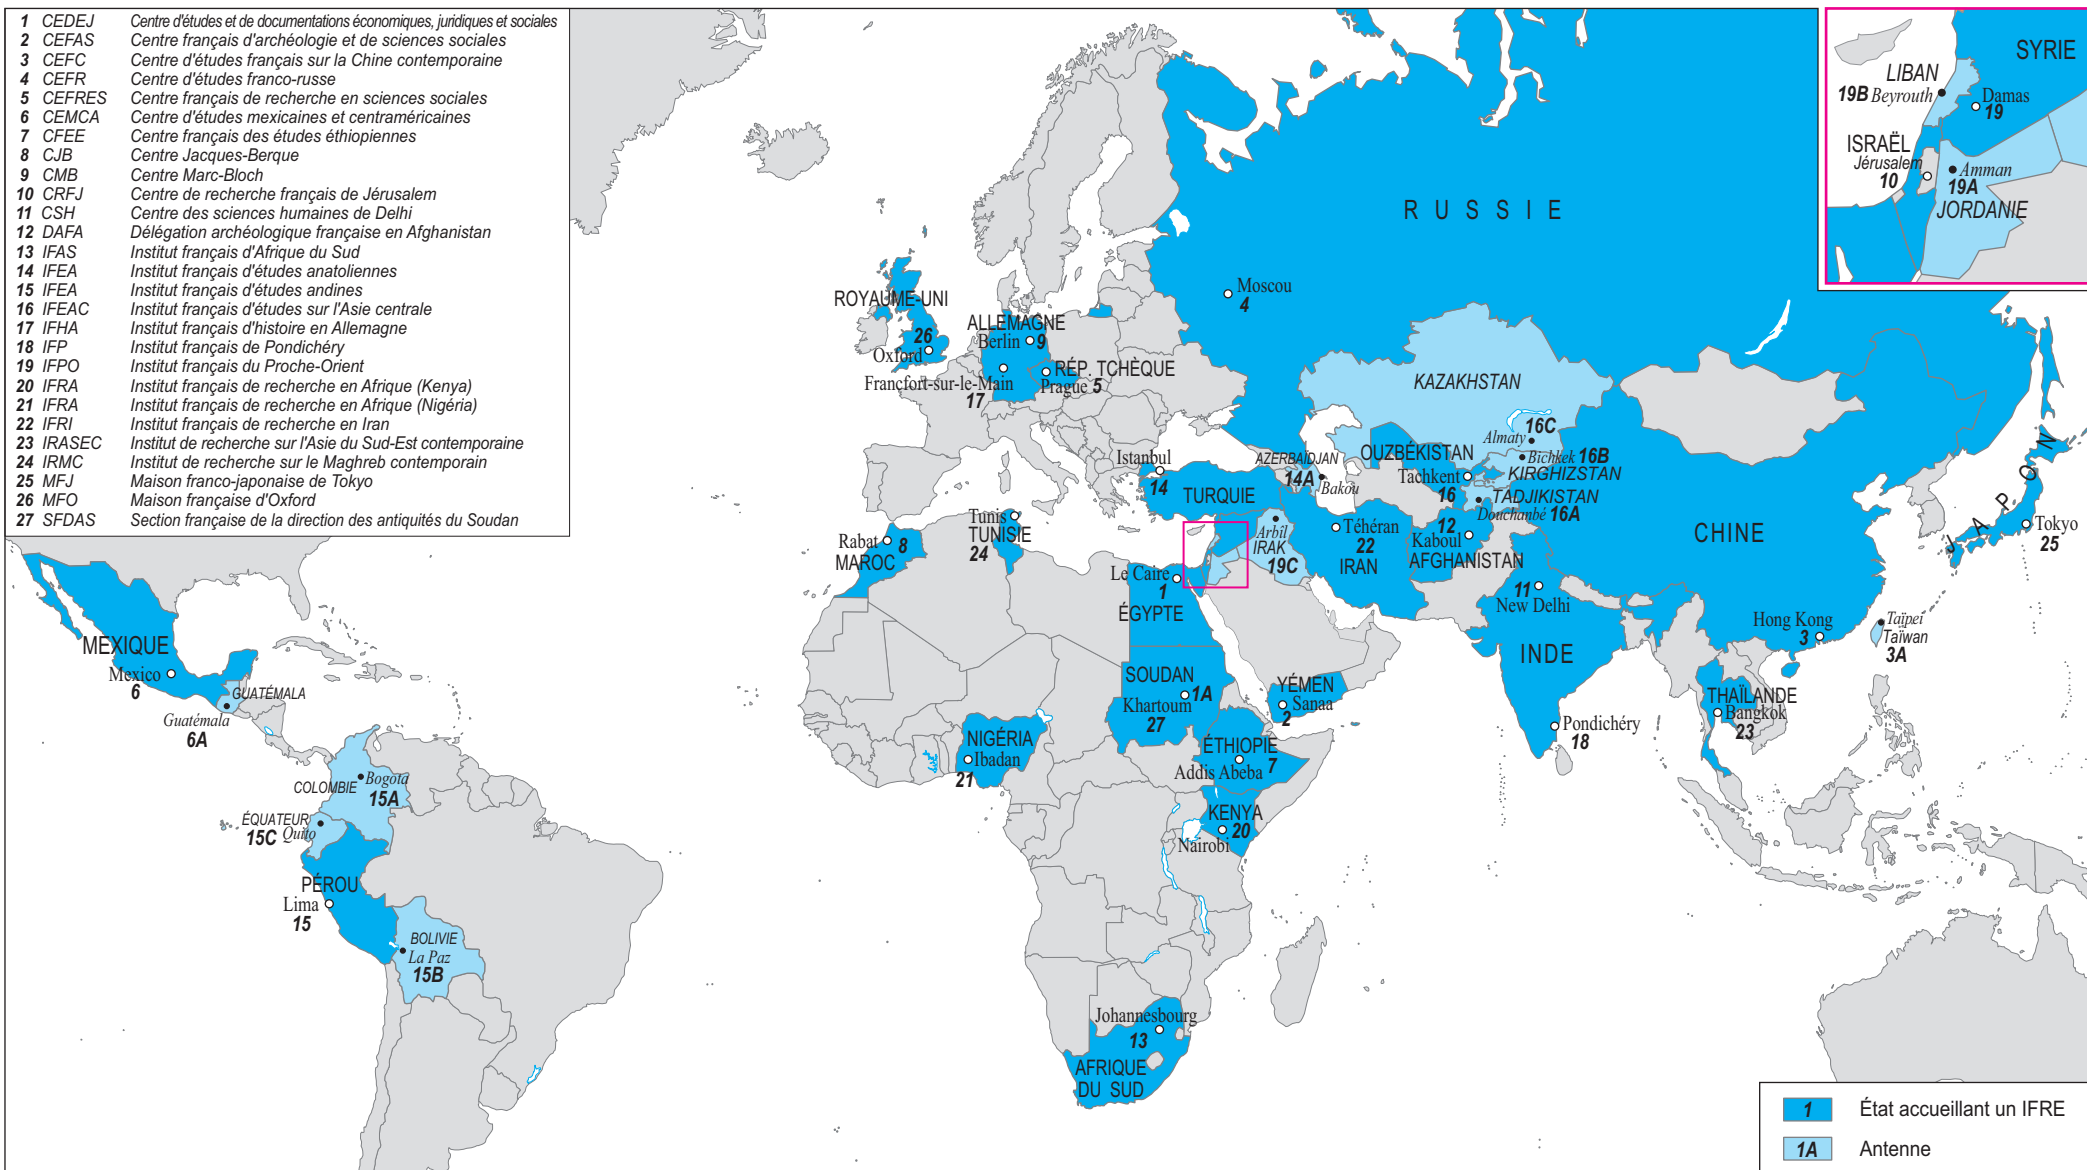

Instituts français de recherche à l'étranger (IFRE)

- 1 CEDEJ Centre d'études et de documentations économiques, juridiques et sociales
- 2 CEFAS Centre français d'archéologie et de sciences sociales
- 3 CEFCC Centre d'études français sur la Chine contemporaine
- 4 CEFRR Centre d'études franco-russe
- 5 CEFRES Centre français de recherche en sciences sociales
- 6 CEMCA Centre d'études mexicaines et centraméricaines
- 7 CFEE Centre français des études éthiopiennes
- 8 CJB Centre Jacques-Berque
- 9 CMB Centre Marc-Bloch
- 10 CRFJ Centre de recherche français de Jérusalem
- 11 CSH Centre des sciences humaines de Delhi
- 12 DAFSA Délégation archéologique française en Afghanistan
- 13 IFAS Institut français d'Afrique du Sud
- 14 IFEA Institut français d'études anatoliennes
- 15 IFEA Institut français d'études andines
- 16 IFEAC Institut français d'études sur l'Asie centrale
- 17 IFHA Institut français d'histoire en Allemagne
- 18 IFP Institut français de Pondichéry
- 19 IFPO Institut français du Proche-Orient
- 20 IFRA Institut français de recherche en Afrique (Kenya)
- 21 IFRA Institut français de recherche en Afrique (Nigéria)
- 22 IFRI Institut français de recherche en Iran
- 23 IRASEC Institut de recherche sur l'Asie du Sud-Est contemporaine
- 24 IRMC Institut de recherche sur le Maghreb contemporain
- 25 MFJ Maison franco-japonaise de Tokyo
- 26 MFO Maison française d'Oxford
- 27 SFDAS Section française de la direction des antiquités du Soudan

1 État accueillant un IFRE
1A Antenne